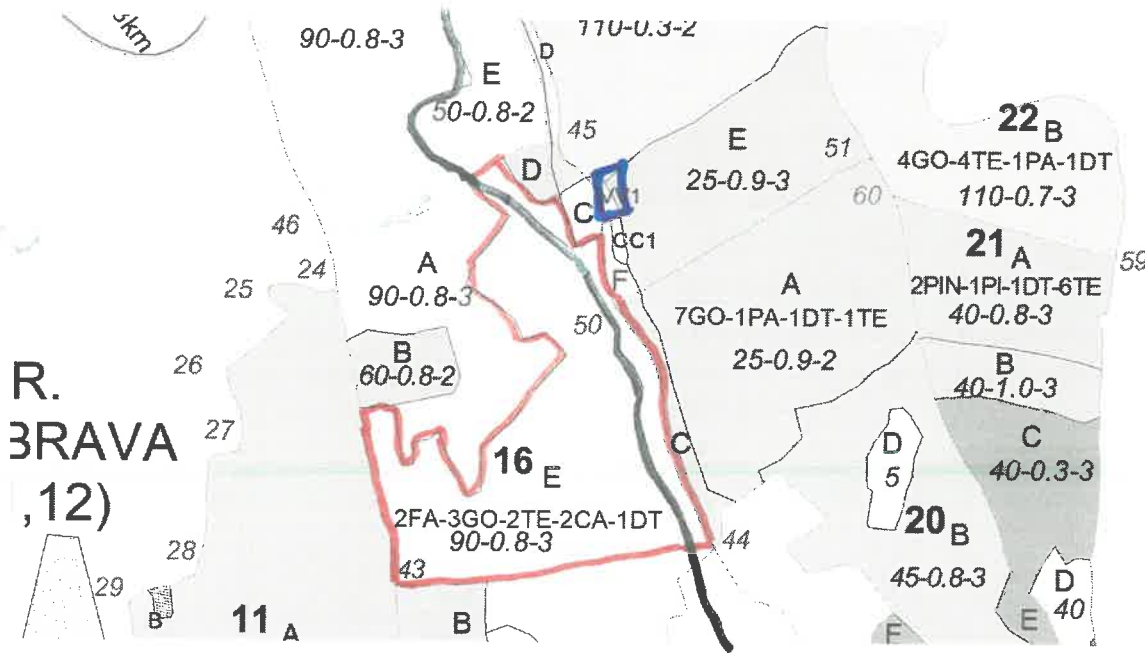

**OCOLUL SILVIC**

**ZELETIN**

REGISTRATURĂ NR. 1454  
ZIUA 19 LUNA 08 ANUL 2024

**SCHITA PARCHETULUI SI A PLATFORMEI PRIMARE**

APV 2400006800320/632 Ursoi

COORDONATE PARCHET	
Lat: 46.420637	Long: 27.370263
COORDONATE PLATFORMA PRIMARA	
Lat: 46.421849	Long: 27.371596
Lat:	Long:

**LEGENDA:**

- contur parchet
- platforma primara
- D.A.F. Ursoi

Intocmit:  
Th. Baclea Catalin