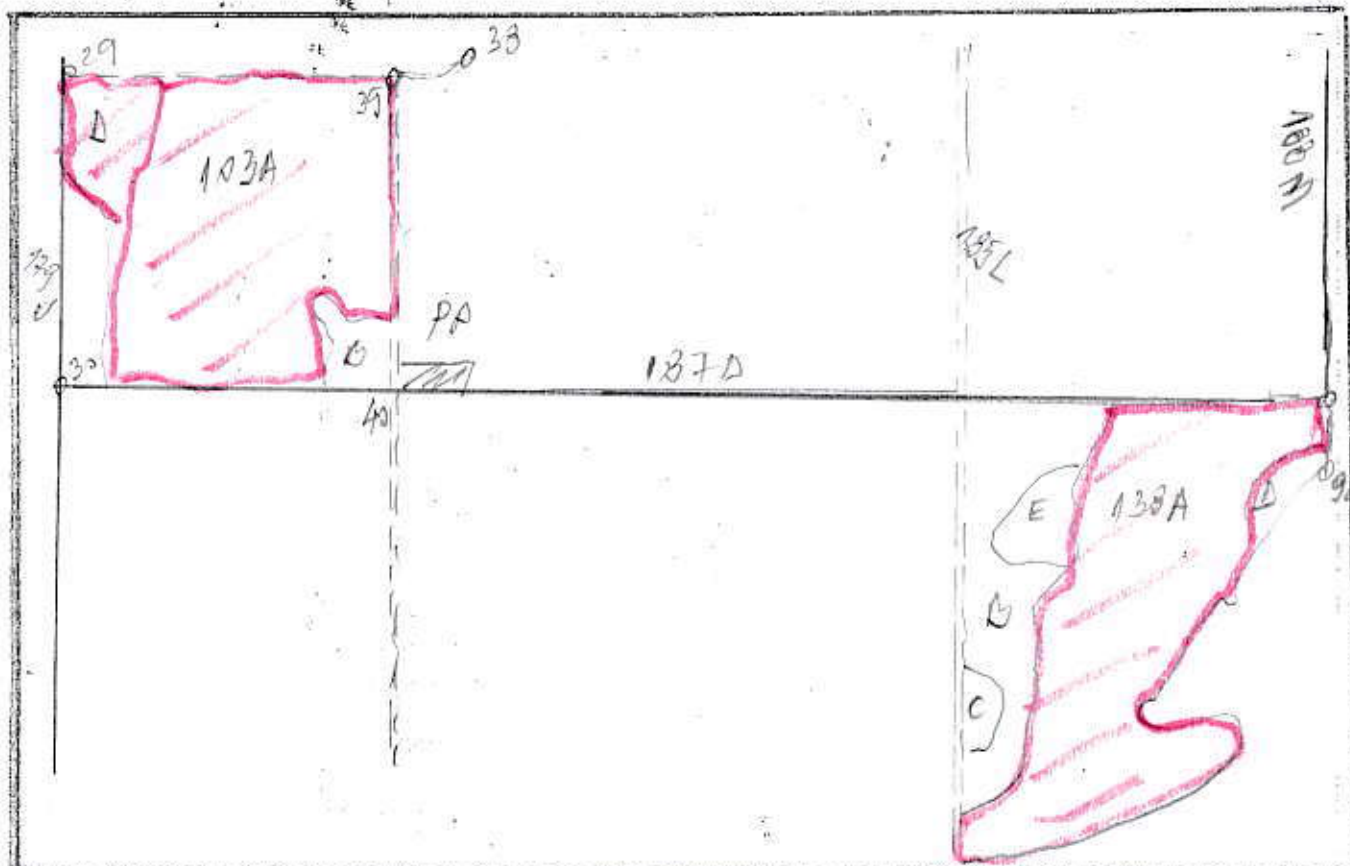

SCHIȚA PARCHETULUI

(denumire) 733 U.P. IV u.a. 103AD 138A

Tratament: Acc I Natura produsului: Acușan Fel

Suprafața: 22,97 tehnologia de exploatare: Sortimente și multiplii de sortimente

LEGENDA:

-  - suprafața parchetului
-  - platforma primară
-  - căi de scos apropiat
-  - direcția de colectare
-  - lemn mort
-  - bornă silvică

Intocmit,

(nume, prenume și semnătura)

Burasca Octavian

Scara:

Coordonate geografice grade zecimale

Specificații	u.a.	Latitudine (N)	Longitudine (E)
APV	103A	44.693837	26.190254
Platformă	137D	44.694823	26.190869