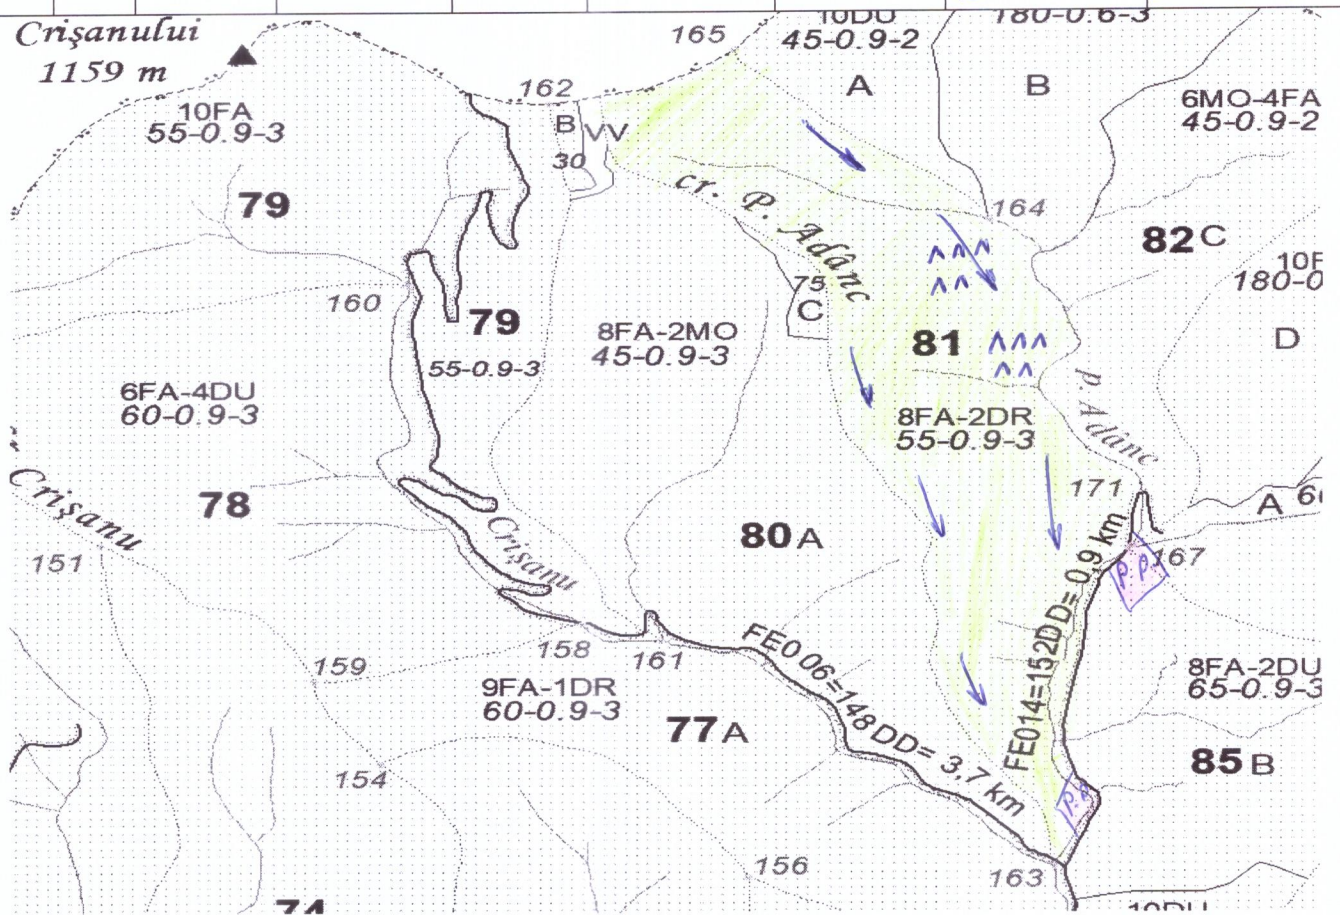

SCHITA PARCHETULUI Paraul Adânc  
 PARTIDA NR 141 SUMAL 2600143200240

UP	Ua	Volum mc	Suprafata ha	Fel taiere	Coordonate parchet		Coordonate platformă primara	
					Lat N	Long E	Lat N	Long E
10	81	800,03	38,52	Râr.	45.153711	22.909316	45.151960 45.147996	22.911363 22.911065

Legenda:

	Suprafata marcata		
	Platforma primara		
	Trosea scos-apropiat		

SECRETAR

FOND FORESTIER

INTOCMIT

*[Handwritten signatures and initials in blue ink]*