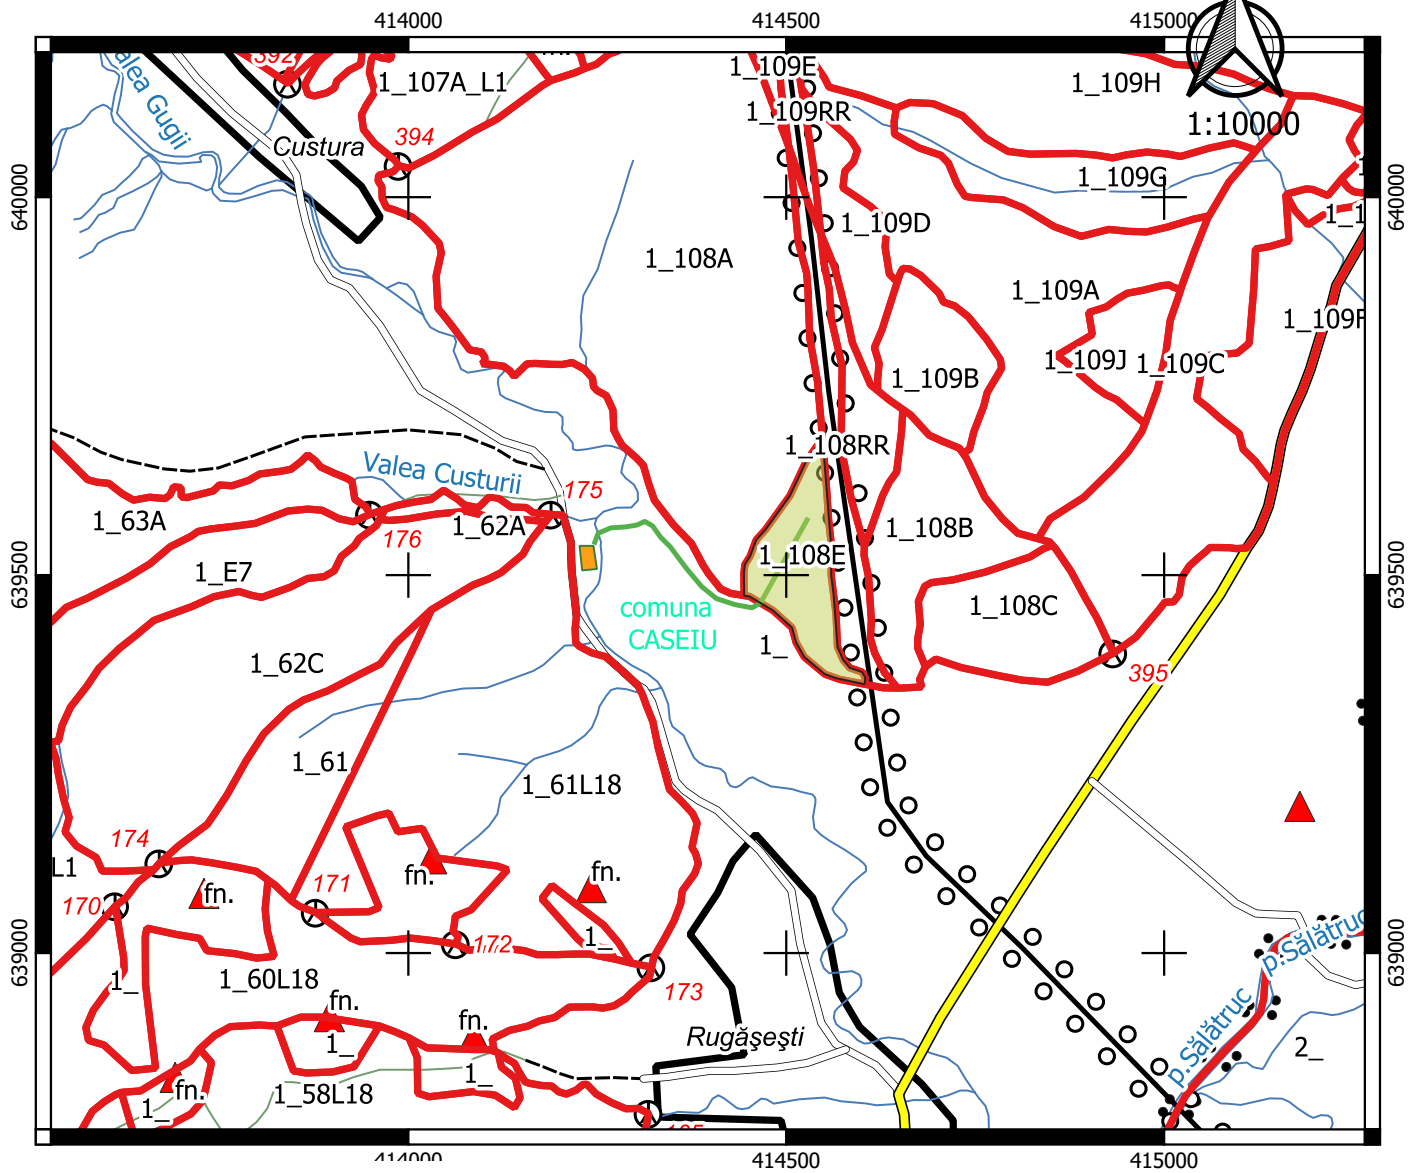

DIRECTIA SILVICA CLUJ
 OCOLUL SILVIC DEJ
 PARTIDA 1048 RUGASESTI
 UP I Rugasesti, ua 108E
 Natura lucrarii: T. progresive

Schita parchet

- Parchet
- Platforma Primara
- Drum acces
- Drum de pamant
- Drum forestier existent
- Drum de exploatare
- parc_arc
- Limita subparcela
- Limita parcela
- Limita fond forestier stat

Coordonate parchet:

X_est :23.870553
 Y_nord :47.249786

Coordonate platforma primara

X_est :23.867172
 Y_nord :47.249896

Intocmit