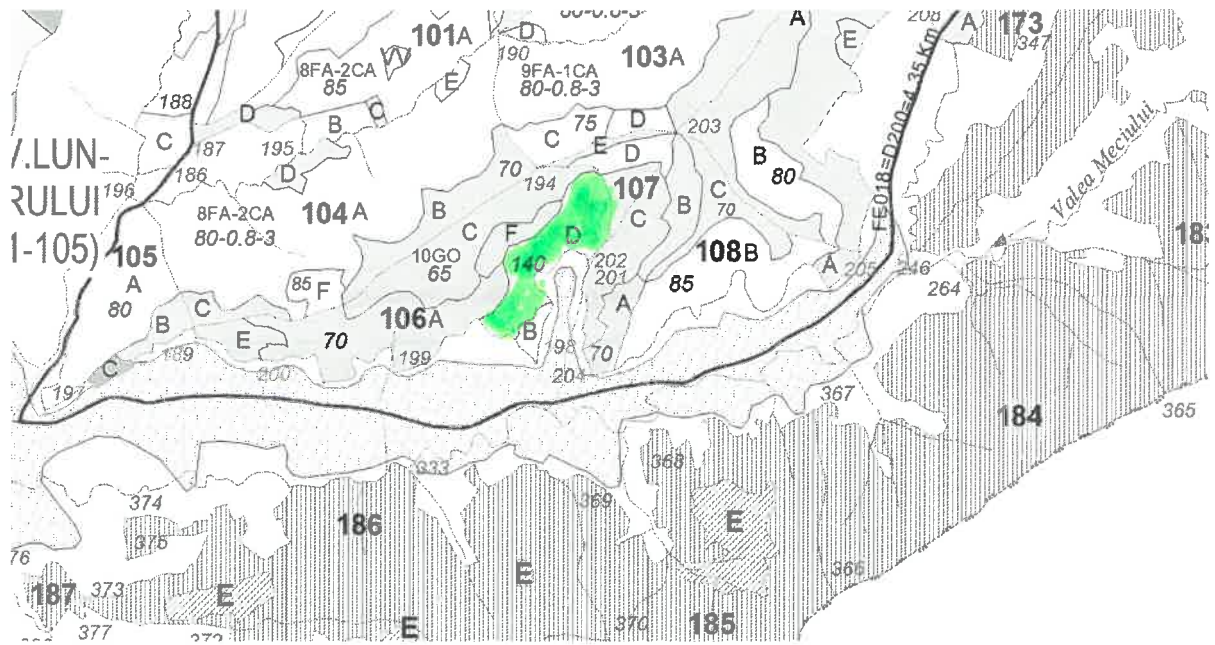

SCHIȚA

PARCHETULUI: 15 VIEZUROAICA, PARTIDA NR.: 24001795 00480
 FELUL TĂIERII: PR. RAC., U.P. VI VALEA MARE, u.a 106D
 VOLUM BRUT: 696.55 mc, SUPRAFAȚA: 4.66 HA

LEGENDA

Parchet

Platforma primara

Drum tractor

Drum auto

COORDONATE GEOGRAFICE

	LATITUDINE	LONGITUDINE
PUNCT PARCHET	44.908172	24.965287
PLATFORMA PRIMARA	44.908172	24.965287