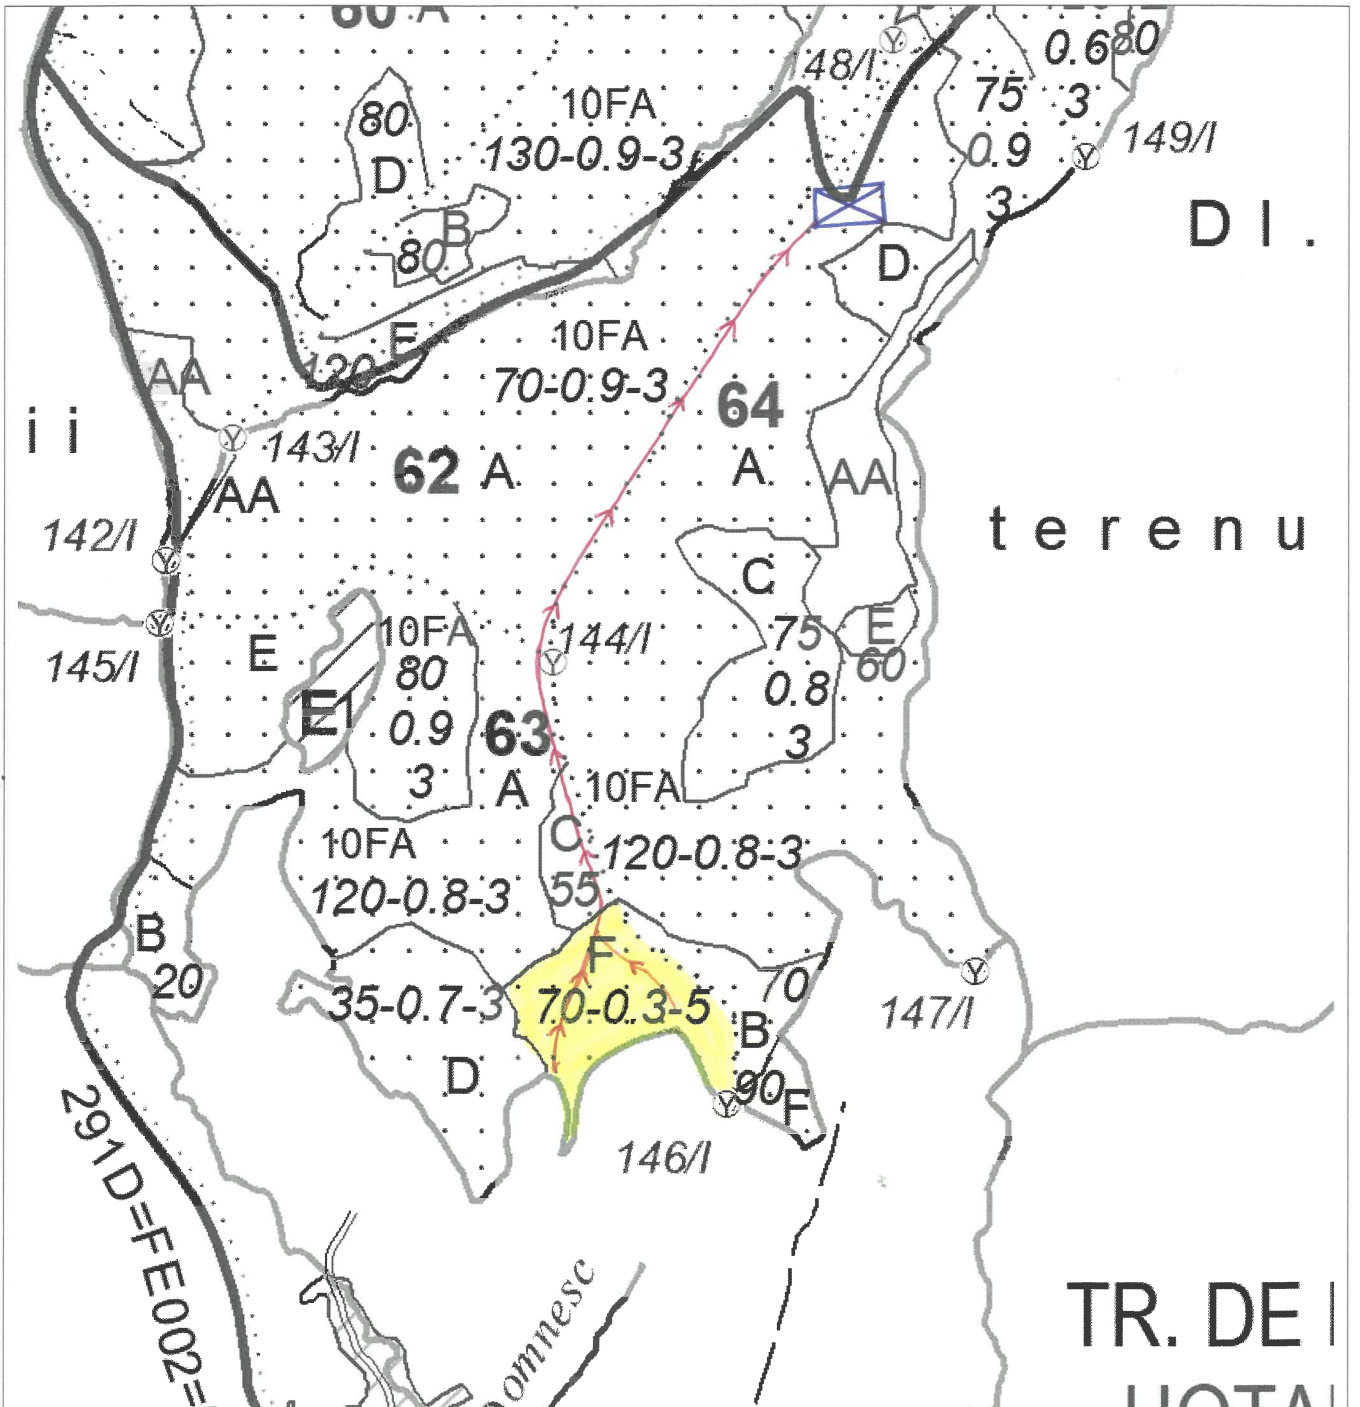

SCHIȚA PARCHETULUI

APV		U.P.	u.a.	Coordonate geografice parchet		Coordonate geografice rampă	
Nr. O.S.	Nr. SUMAL			Latitudine	Longitudine	Latitudine	Longitudine
1287	2500142802520	I	63F	45,863670	25,682018	45,871938	25,685577

Legendă :

- Suprafața parchet
- Suprafața platformă primară
- Traseu de scos-apropiat