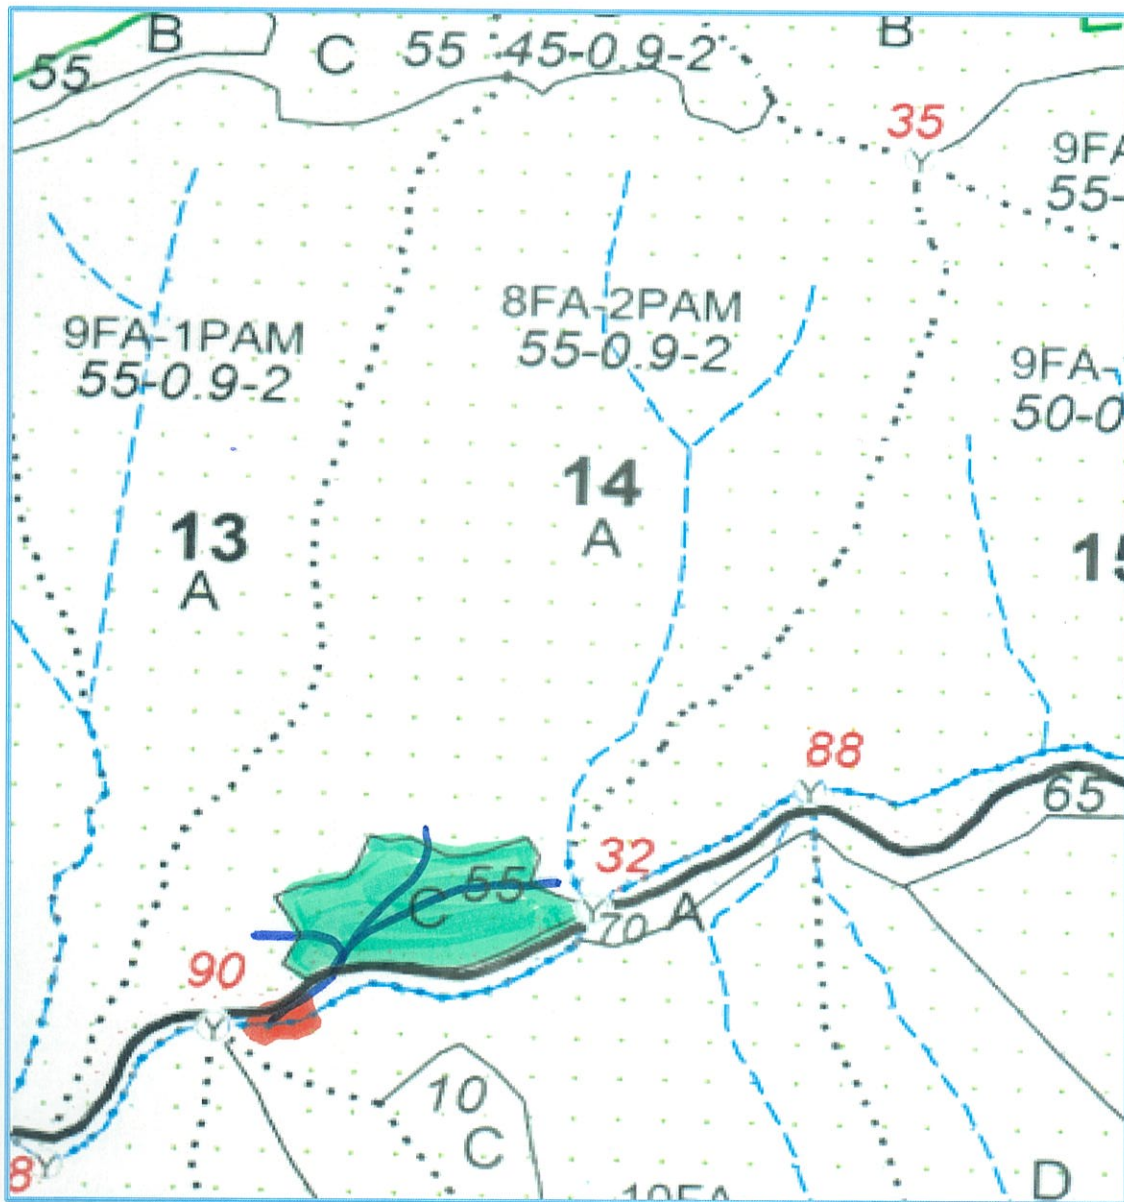

# Schita partizii

Număr A.P.V. FOND	Număr A.P.V. SUMAL	U.P.	u.a.	Coordonate geografice punct parchet		Coordonate geografice punct platformă primară	
				Latitudine	Longitudine	Latitudine	Longitudine
297	2600158800300	2	14C	46.681380	25.095962	46.680729	25.096106

- Suprafata parchetului

- Cai de acces existente

- Platforma primara

0-250 - Distanța de scos apropiat

Întocmit:

Servitute:	DA	<input checked="" type="radio"/> NU
------------	----	-------------------------------------