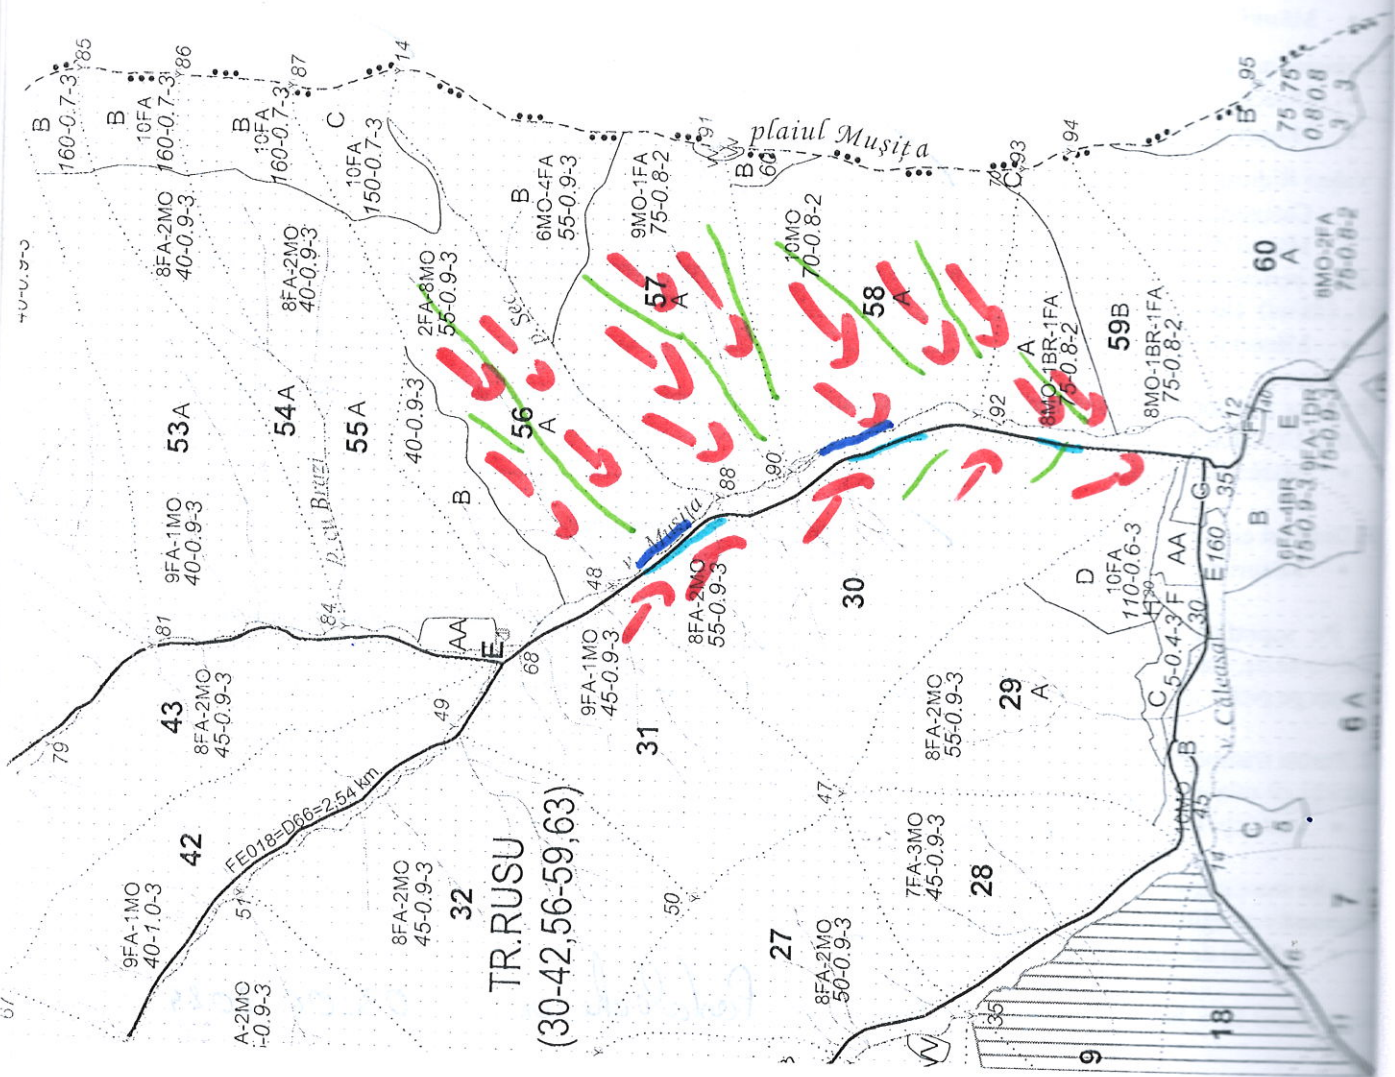

SUPRAFATA MARCATA
 PODIET TUBUCAN
 PLATFONDA PRIPANATA
 CAI DE LEU ADORAPATA

L < C
 D O F T

OC
 INT
 IES
 ZIU

ic Ca
 silvic
 silvic

ce m
 atorul

20760

i cazul
 le arbor
 masurile

Data
 Luat n
 Verific
 Dauna
 Masuri

ef oco