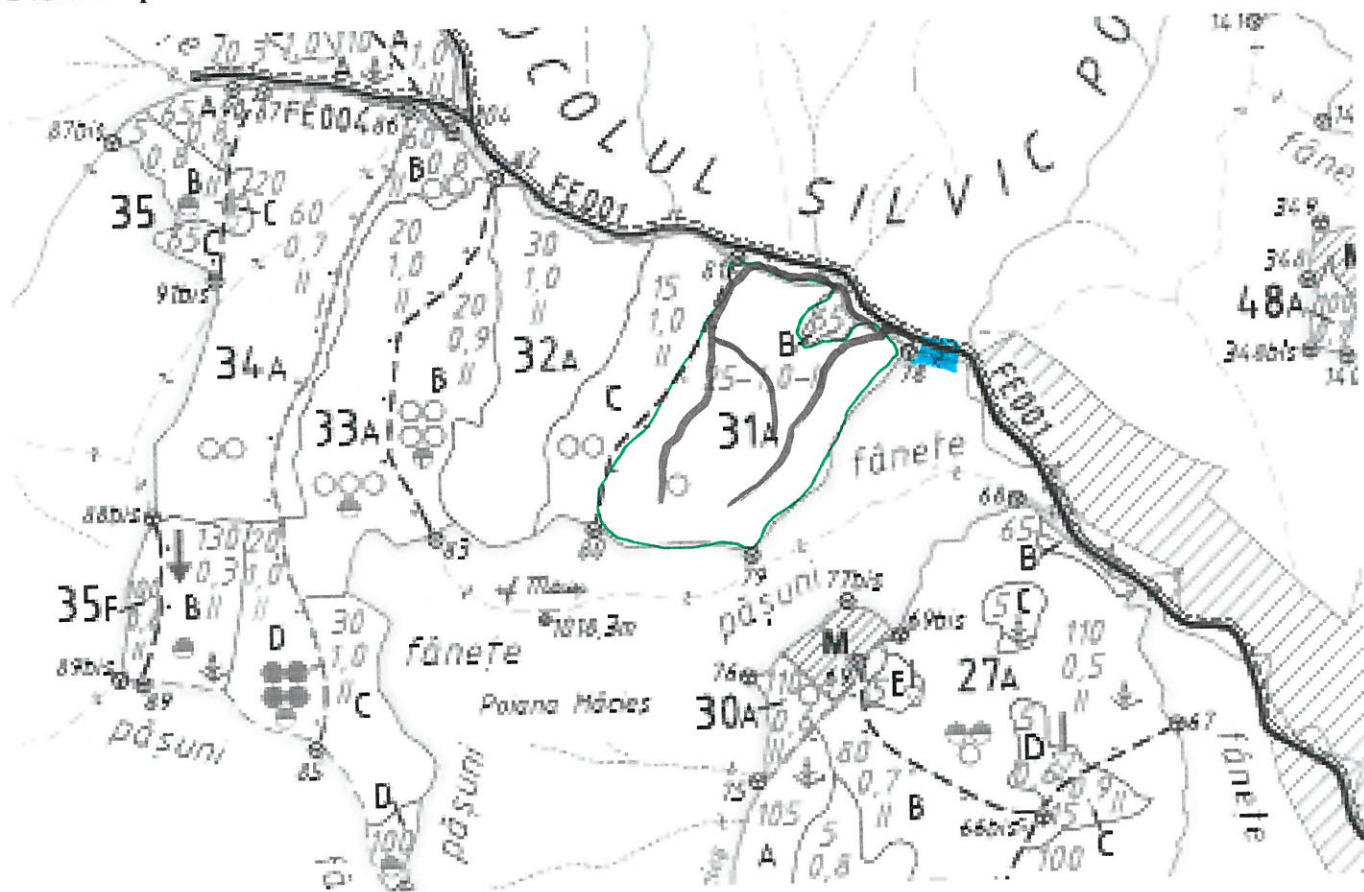

SCHIȚA PARCHETULUI

PARTIDA 5639

UP I SADOVA

Denumire parchet PLAIUL IOANEI

u.a 27A; 33B

LEGENDĂ

Limită de parcelă

Limită și indicativ de subparcelă _____

Bornă parcelară ⊗

Drum auto forestier

Suprafața parchetului

Căi de colectare pt. adunat

Căi de colectare pt scos-apropiat

Limită de postată _____

Platformă primară

Pîrîu

Poduț traversare pîrîu

Întocmit

Coordonate GPS parchet

31 A 47.584946 ; 25.421568

Coordonate GPS platformă primară

47.584950 ; 25.426569

Pad Alexandru BALAN