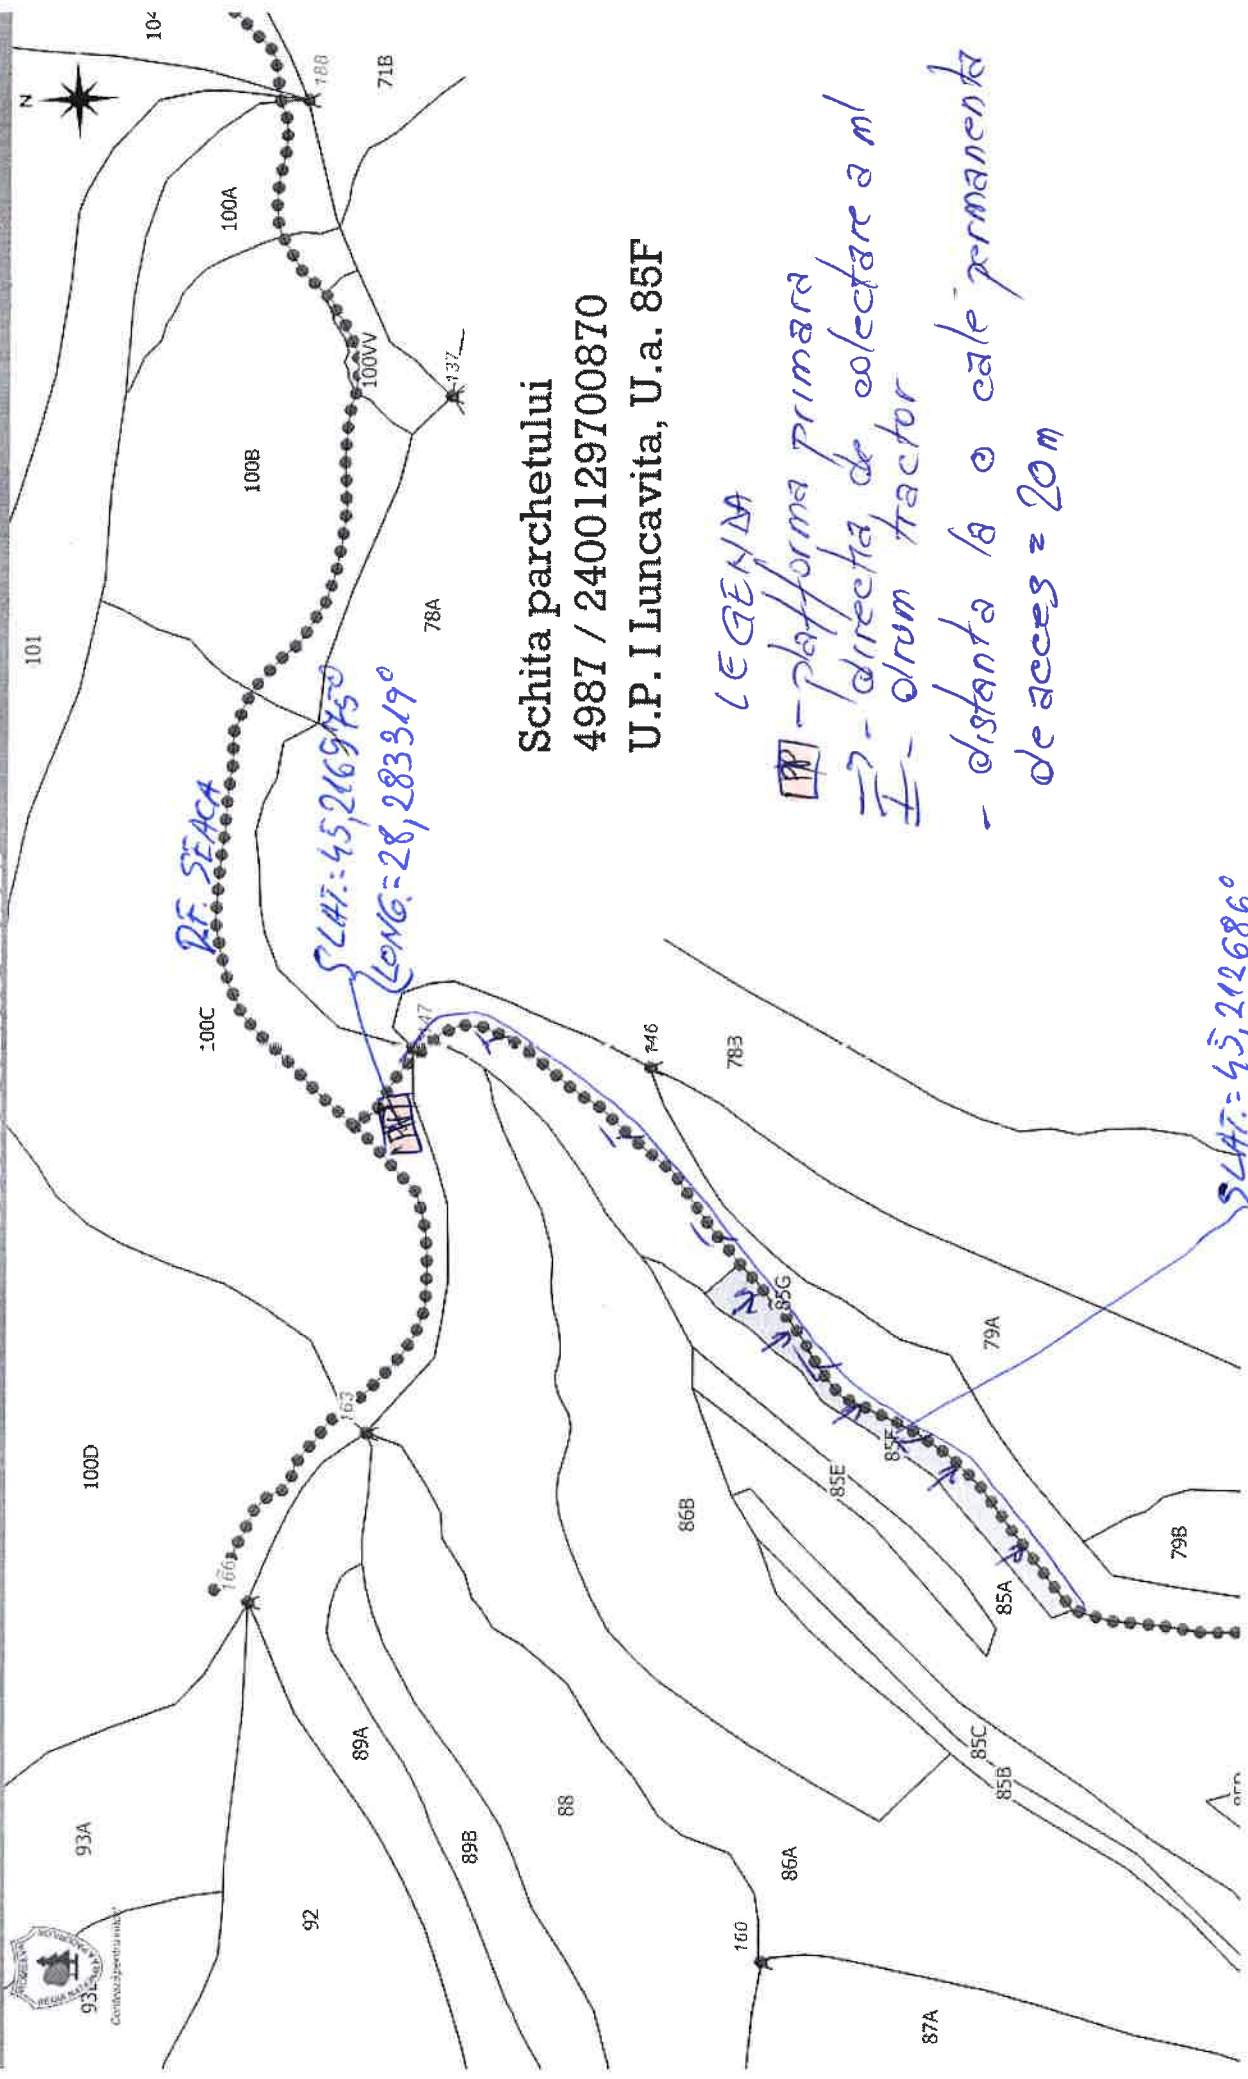

**DIRECȚIA SILVICĂ TULCEA
OCOLUL SILVIC MĂCIN**

Schita parchetului
4987 / 2400129700870
U.P. I Luncavita, U.a. 85F

LEGENA

-  - platforma primara
- \Rightarrow - directia de colectare a ml
- I - drum tractor
- distanta la o cale permanenta de acces = 20m

LAT: 45,2126860
LONG: 28,2493910