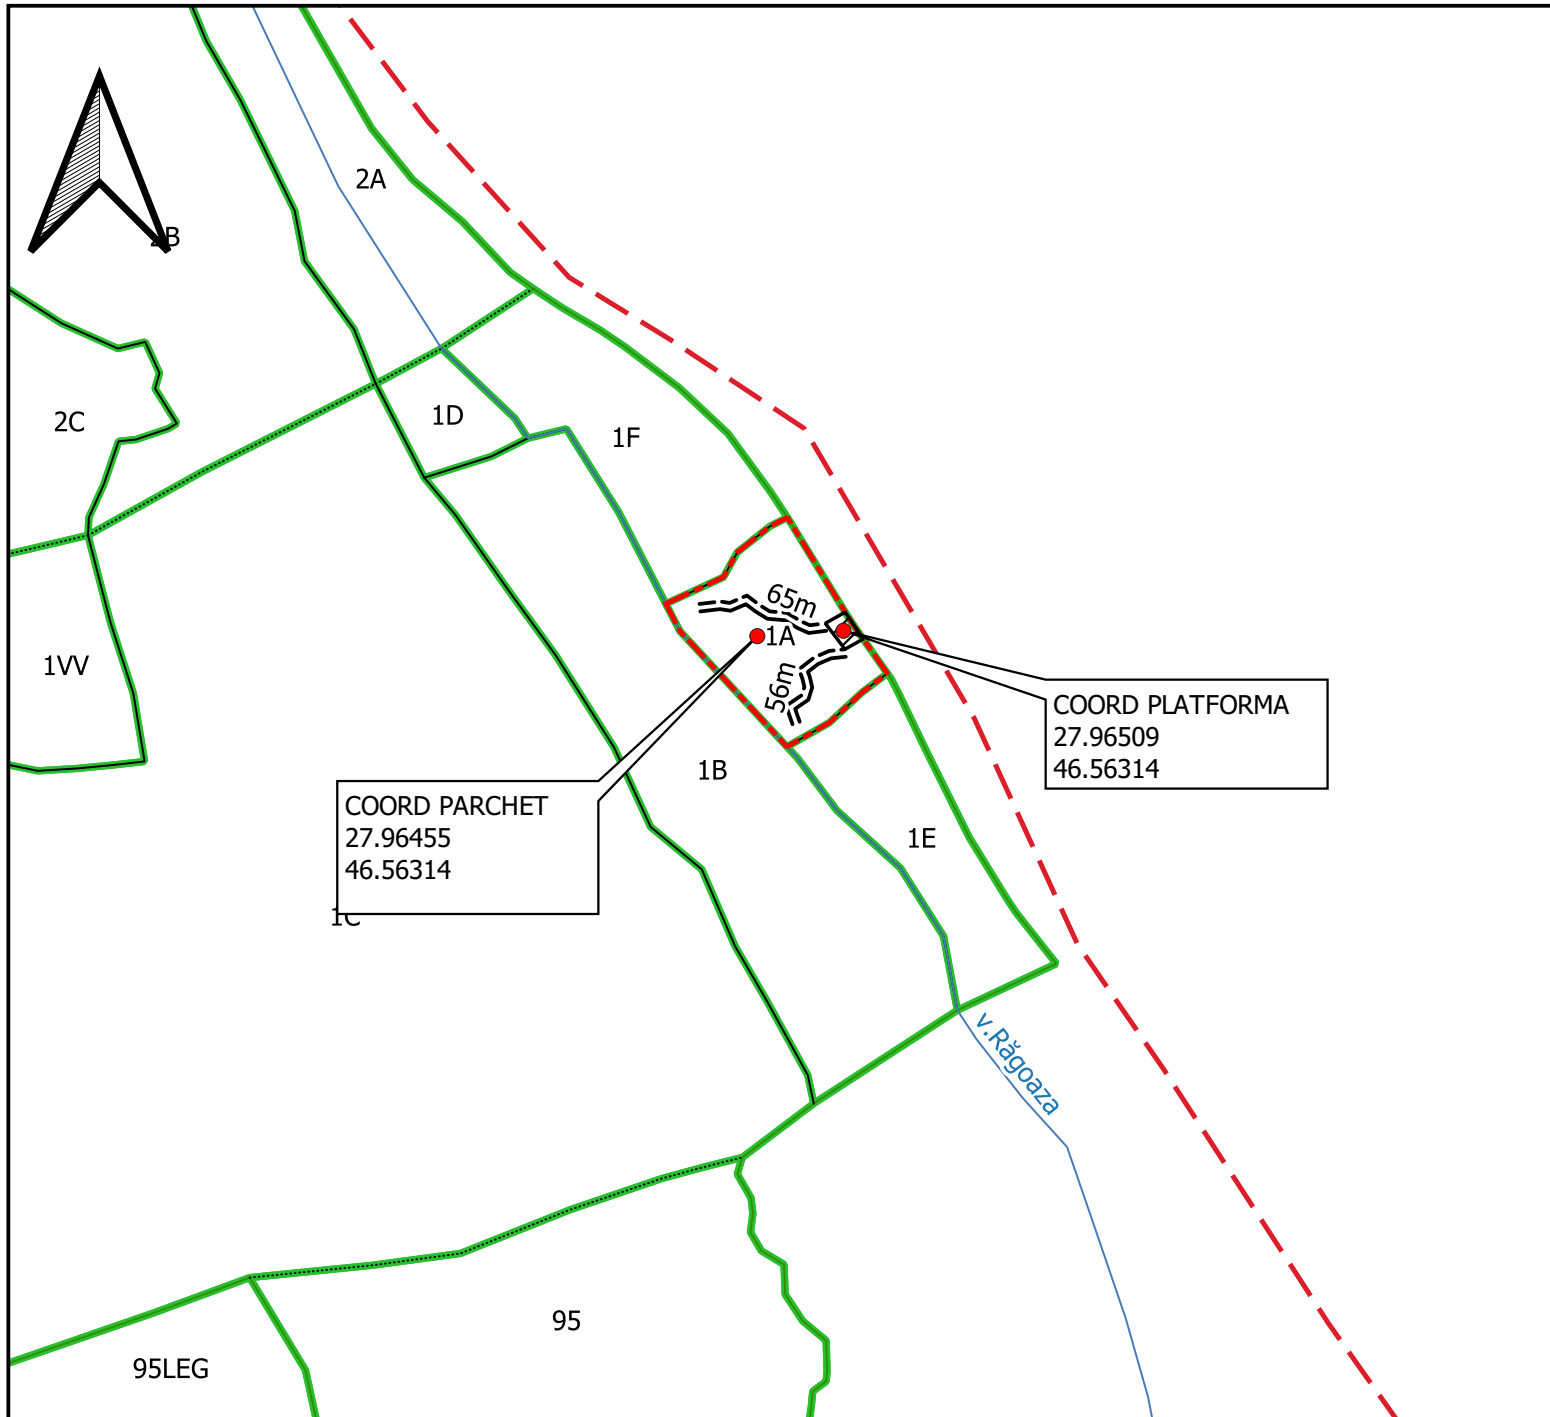

**Schita Parchet
P 1179 T RASA
RAGOAZA
OS HUSI**

LEGENDA

-  Drum_forestier
-  Drum_tractor
-  podet
-  limita_parchet
-  limita_postata
-  Accesibilitate
-  platforma_primara
-  suprafata_parchet
-  suprafata_postata