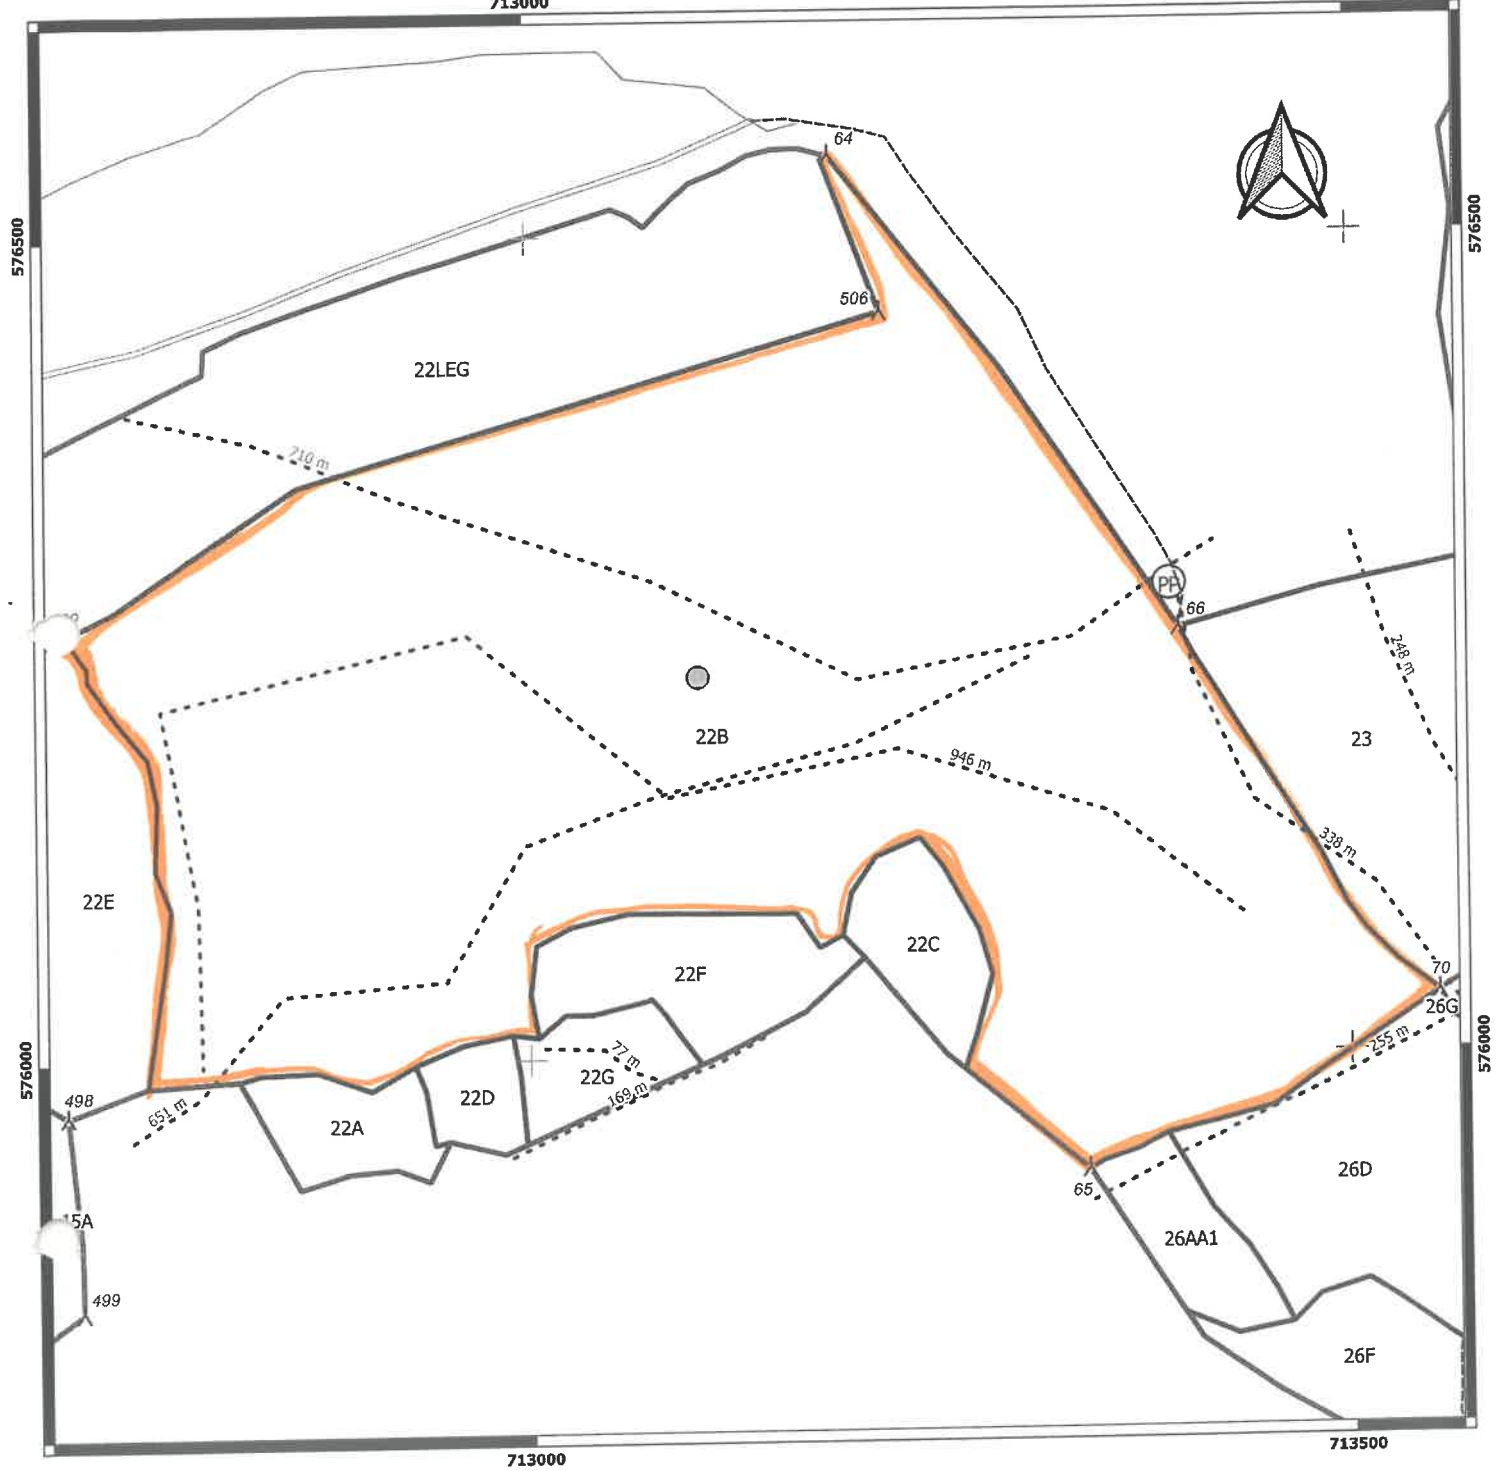

Contează pentru viitor!

713000

713500

Legendă

Amenajam_2021

— ape_arc

▲ Borne

drum_arc

--- Drum de pamant

— Drum comunal

parc_arc

— Limita subparcela

..... Limita parcela

— Limita fond forestier stat

— Limita fond forestier privat

▭ parc_poly

schita_parchet

schita_parchet

schita_parchet_punct

● Parchet

⊕ Platformă primară

schita_parchet_linie

--- Drum tractor existent

schita_parchet

schita_parchet

schita_parchet_linie Deleat predare spre exploatare,

--- Drum tractor existent

0 100 200 m

Tip punct	X_EST	Y_NORD
Parchet	27.783253	46.652008
Platforma primara	27.787025	46.652399

Intocmit,

Gestionar parchet,