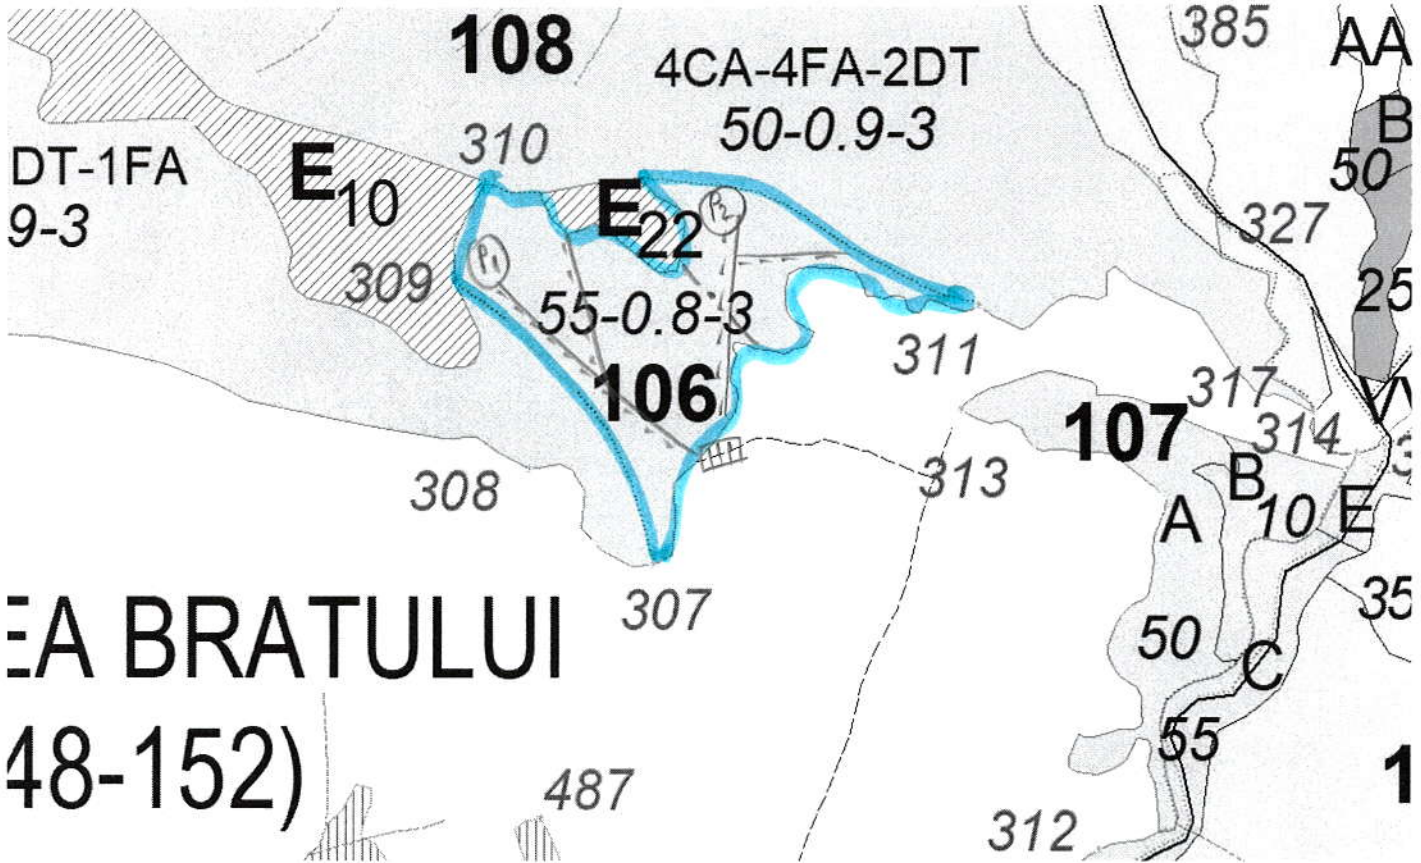

SCHITA PARCHETULUI SI A PLATFORMEI PRIMARE

A.P.V.	31/SR 2400035300480	
U.P.	VI Valea Bratului	
u.a.	106	
COORDONATE		
Parchet	45.015987	25.499589
Platforma Primara	45.015060	25.500077

EA BRATULUI  
48-152)

- Parau (albastru)
- Coama
- o Borna parcelara
- ..... Limita parcelara
- ..... Limita u.a. (negru)
- o.o.o.o.o.o.o. Limita de parchet
- ..... Limita de sectiune (S)
- ..... Limita de postata (P)
- ==== Drum auto
- Drum pentru tractoare
- ^ ^ ^ ^ ^ Funicular
- □ □ □ Platforma primara
- ↔ Cabana
- ▽ Remiza

ORDINEA DE LUCRU IN POSTATE	
DOBORAT	COLECTAT
P <sub>1</sub>	-
P <sub>2</sub>	P <sub>1</sub>
-	P <sub>2</sub>

INTOCMIT  
 Data..... 19.02.2024  
 Nume, prenume  
 ..... ELOREKA JULIAN  
 Semnatura.