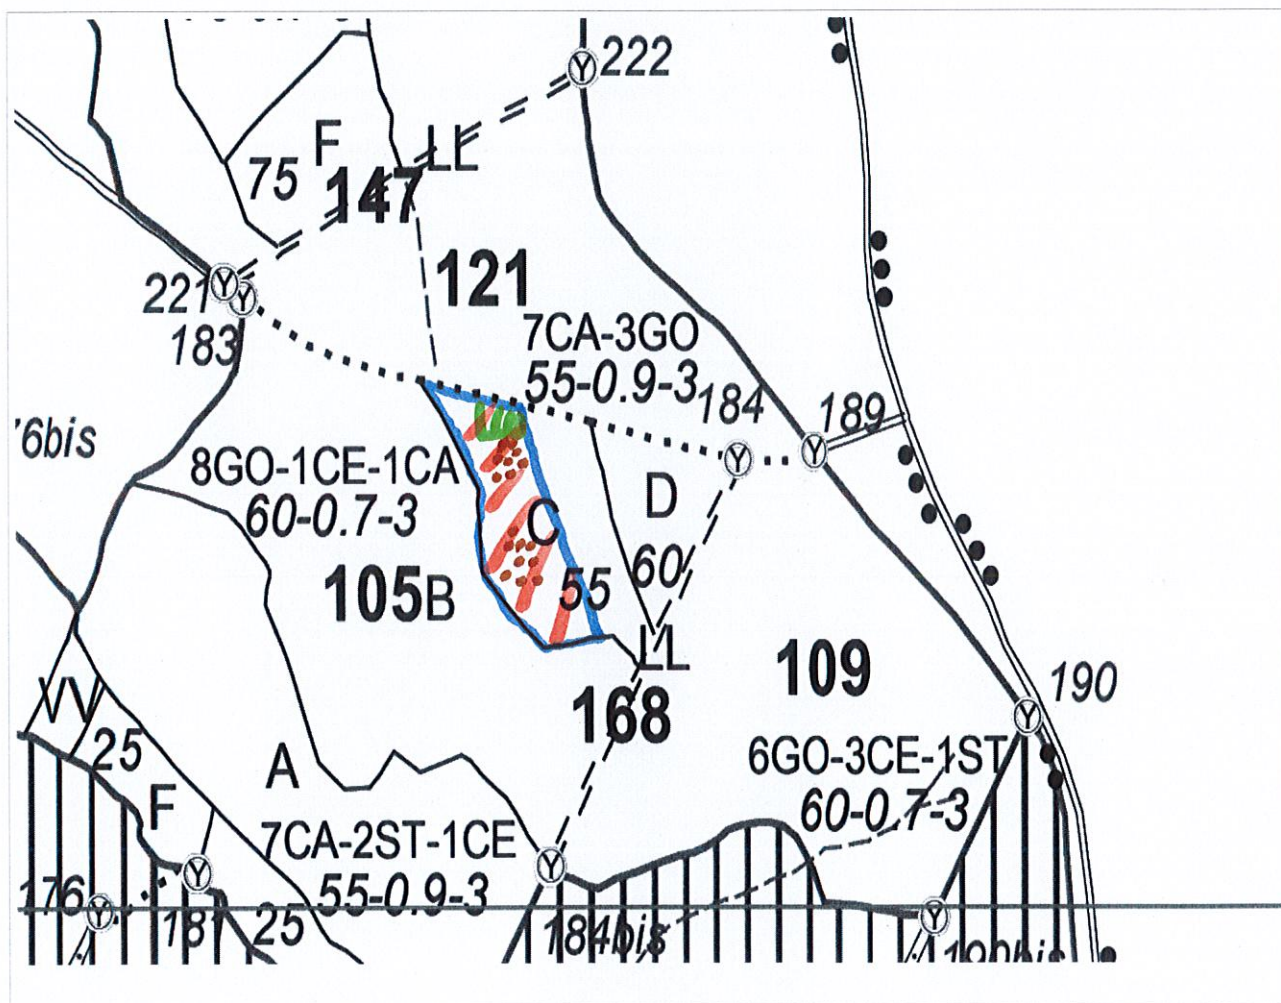

SCHIȚA PARCHETULUI
Nr. 2300159300790 P. 1355

U.P. IV u.a. 105C

Parcelă Latitudine: 46.958101 Platforma primară Latitudine: 46.959121
Longitudine: 21.954201 Longitudine: 21.953171

Întocmit,

- Legendă:
- Limita parchetului
 - Suprafața parchetului
 - Platforma primară
 - Cai scos - apropiat