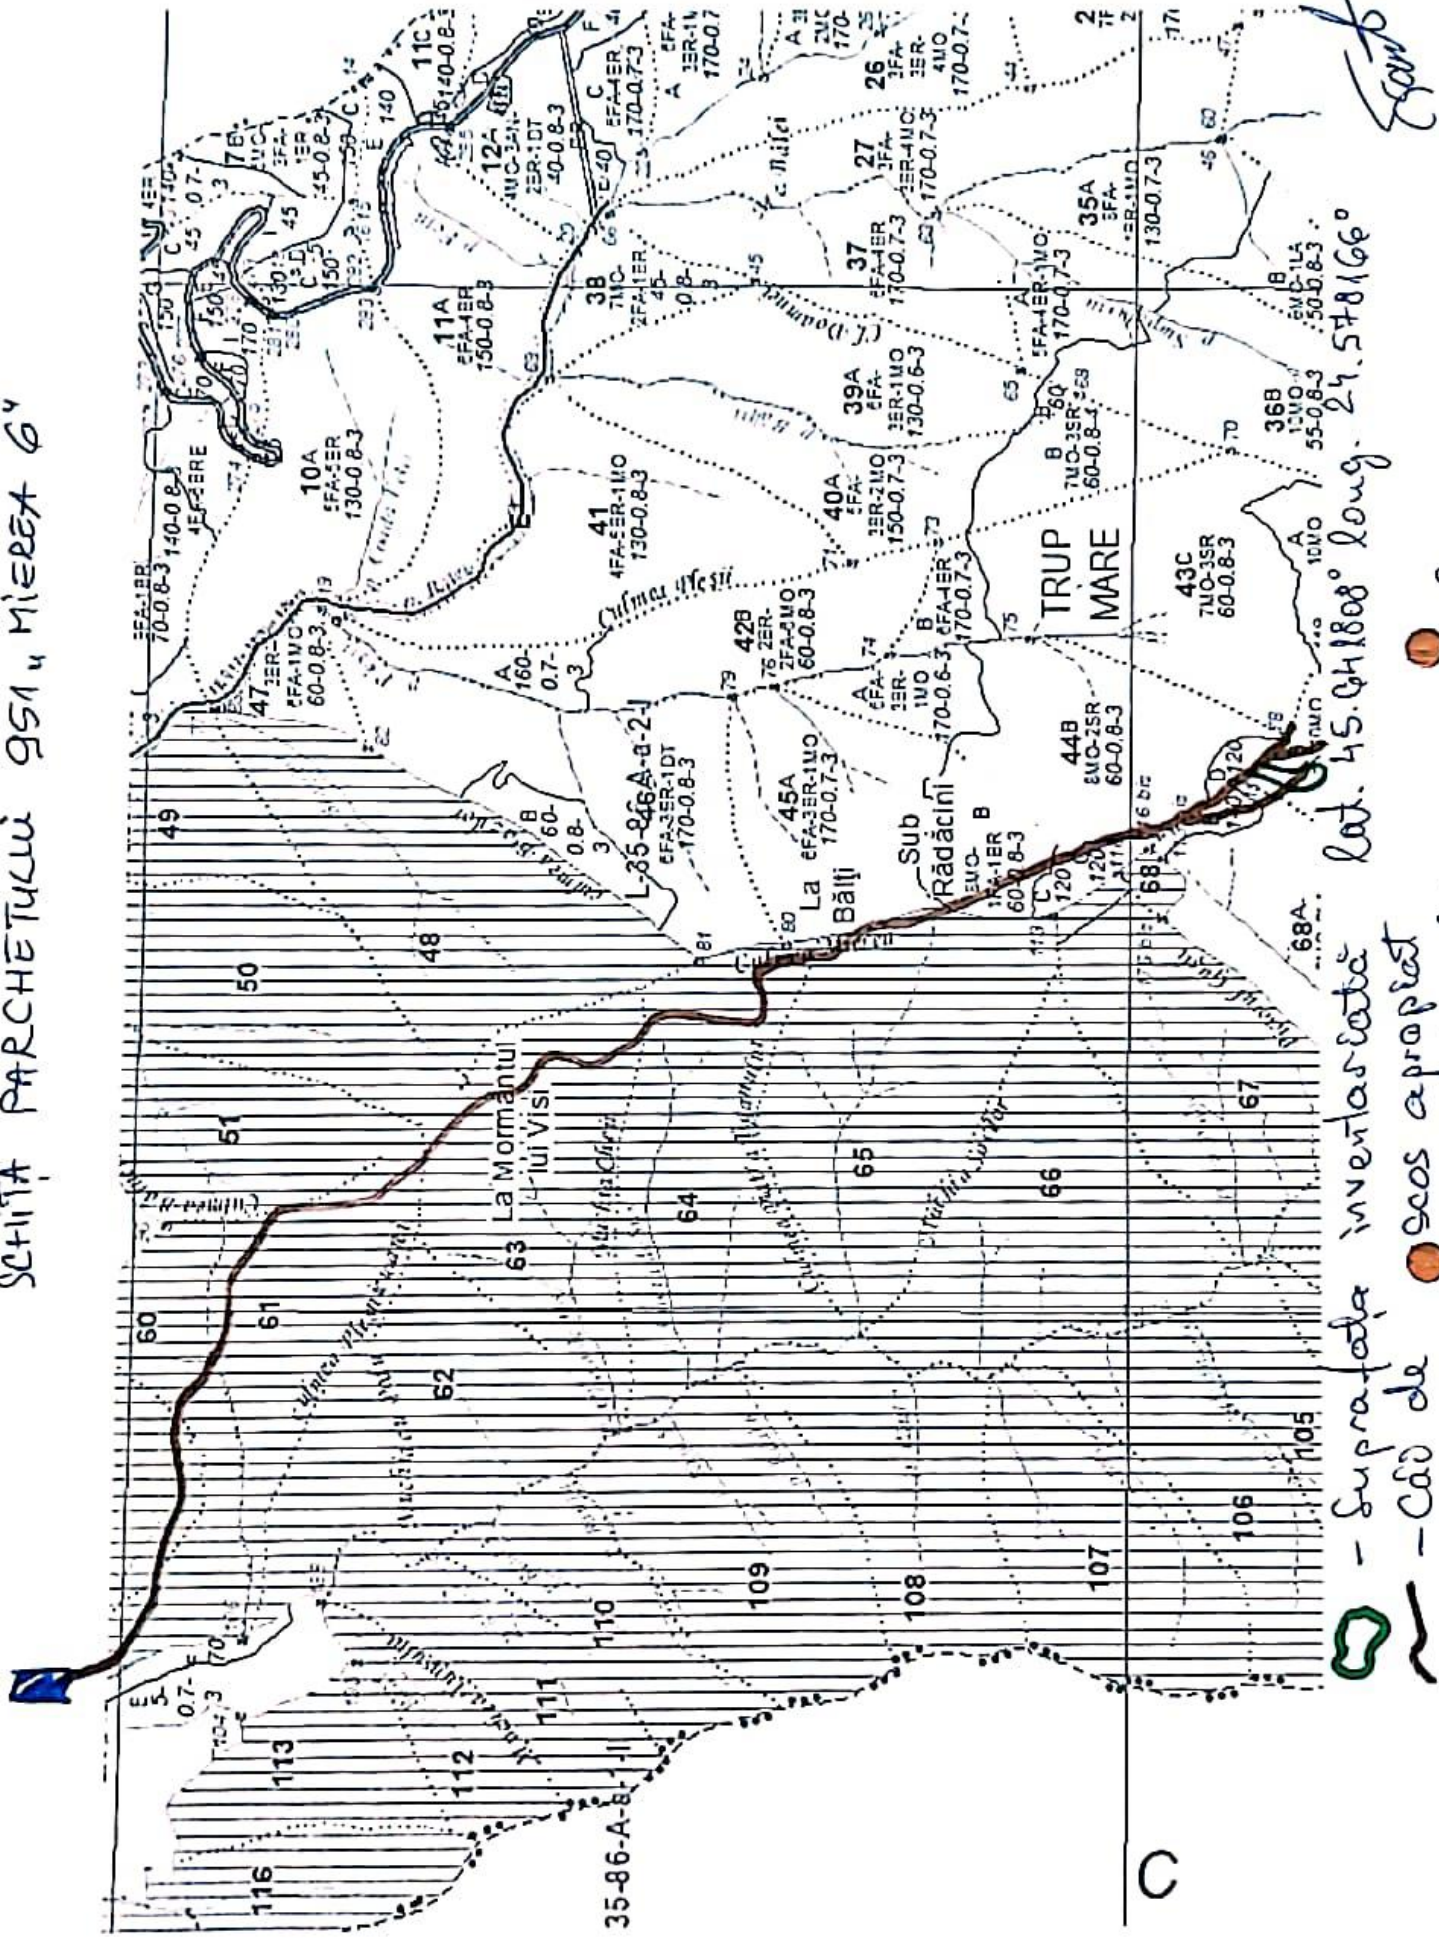

SCHEȚĂ PARCHETELUI 9514 MIEREA 64

lat. 45.641808° long. 24.578166°

- suprafața inventarizată

- Căi de circulație

- Platforma primară

lat. 45.669407° long. 24.551438

C

1