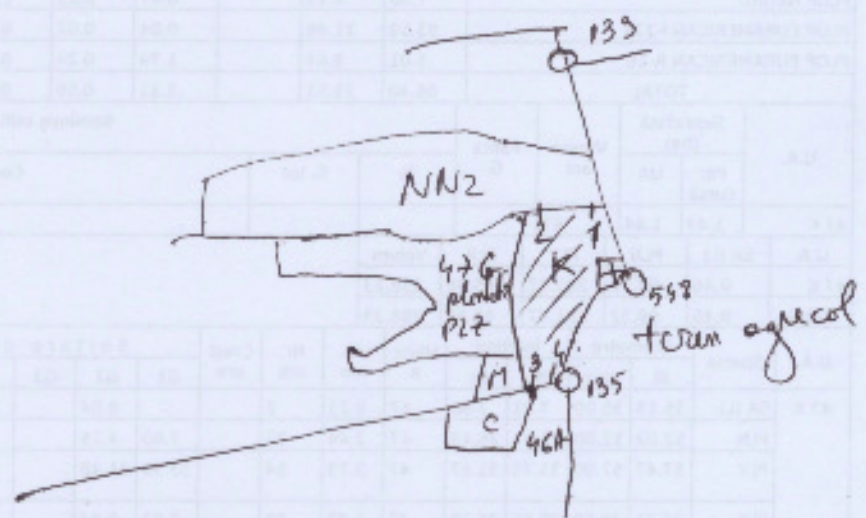

Inregistrat in anunturi in tabelul
 Numere Date Semnatura

Schita APV 165 Enciclu
 UPR Ciocan no. 47A

Legenda

-  suprafață cură în volbur.
-  platformă primară
- distanță de la cea apropiată < 150m
- 1, 2, 3, 4 - marca pământului DJ. 03. 08 cu galben

Coordonate GPS

Coordonate	L.A	L.G.
Punct	43.834229	22.963033
Platforma	43.834007	22.963619

intocmit