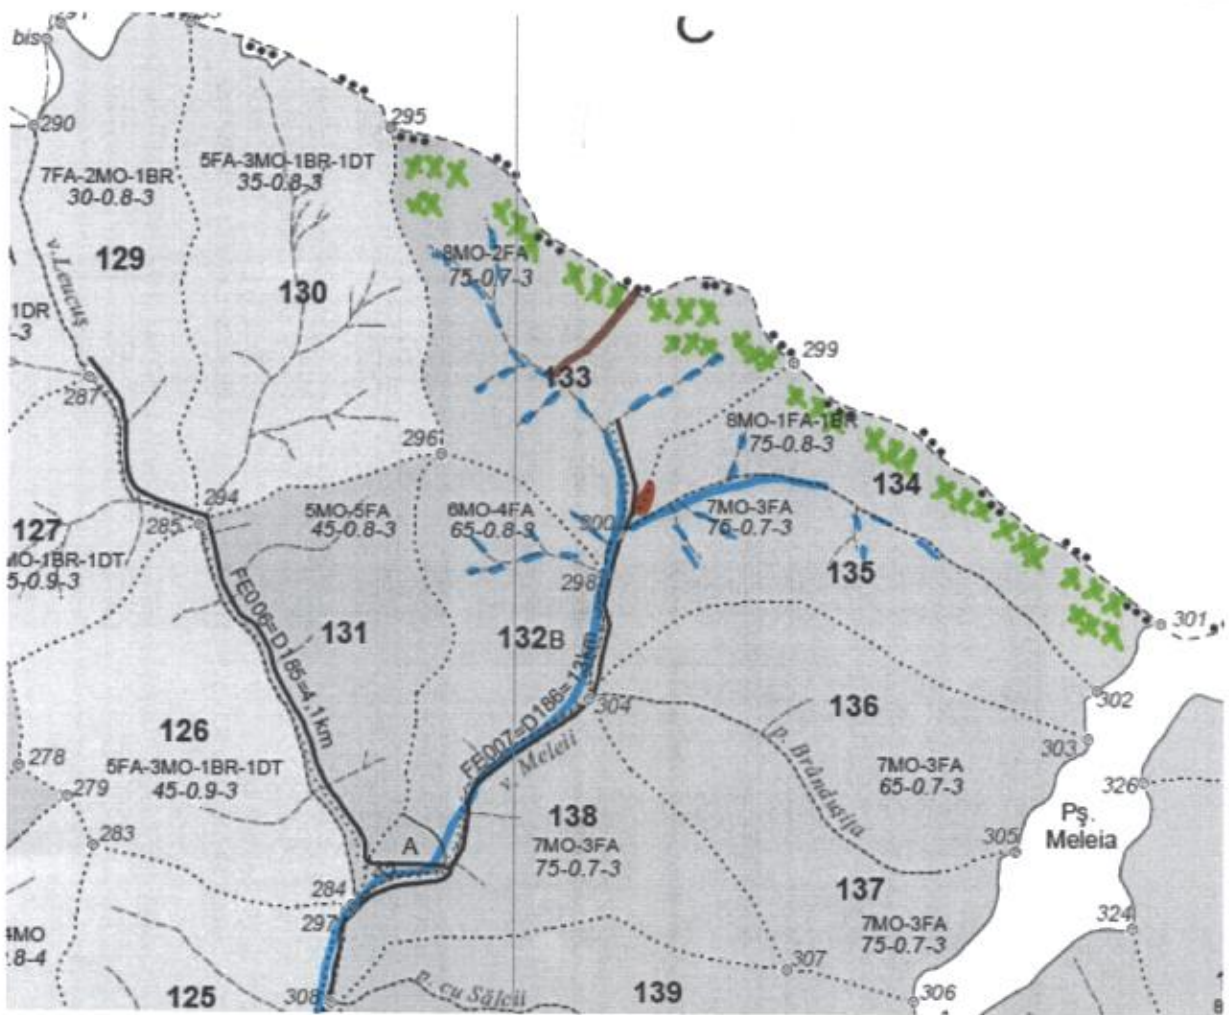

SCHITA PARCHET
U.P. I, u.a. 133, 134

Distanta medie de scos-apropiat: >1500 m

LEGENDA:

- xxx - suprafață APV
- drum auto forestier
- drum tractor existent
- - stațiune păsări
- ~ - pârâu

COORDONATE GEOGRAFICE:

Partida:

- latitudine: 45,592038 N
- longitudine: 23,333287 E

Platforma primara:

- latitudine: 45,588100 N
- longitudine: 23,330030 E

Sef ocol,
ing. Pasconi Cosmin

Intocmit,
tehn. Alb Ioan