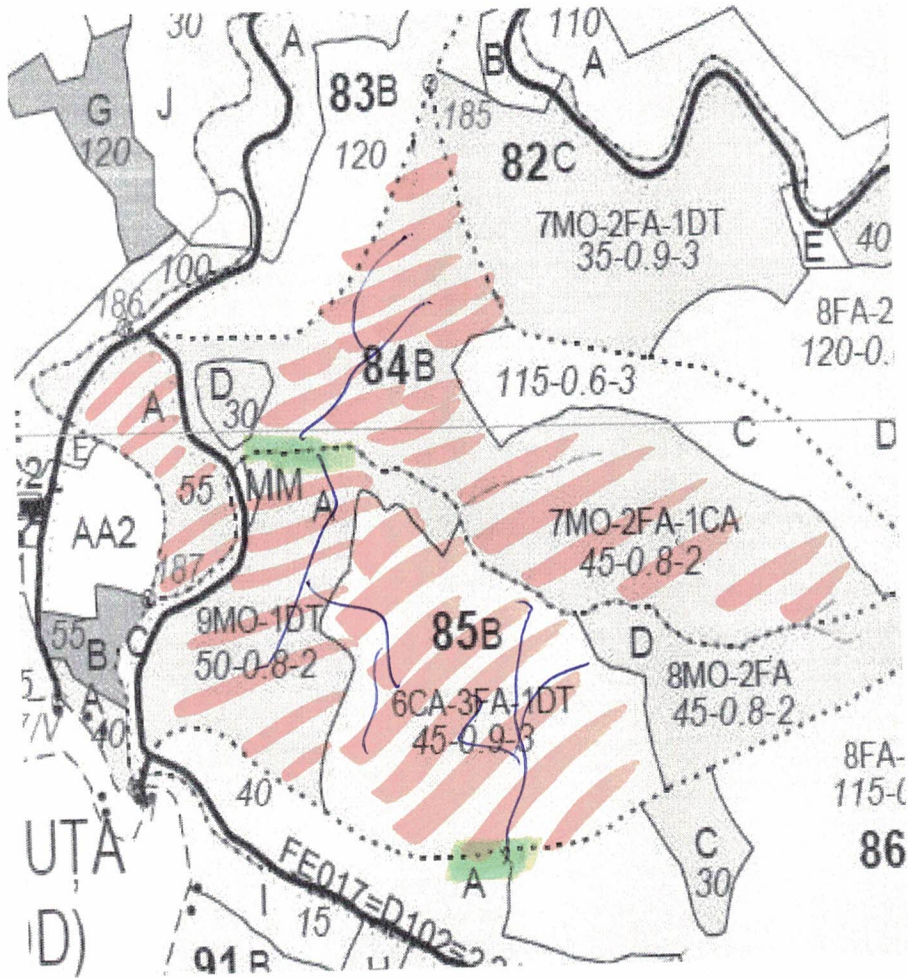

SCHIȚA PARCHETULUI

Viduta Cabana A 1

1. Denumirea parchetului.....
2. Numar Ocol..... 395..... Numar SUMAL.....
3. Localizare silvica: WP..... IV..... UA..... 85 A, B, 84 A, B
4. Natura Produselor: Arz / 200984 / 22.366451
5. Coordonate GPS: Parchet / 46.899902 / 22.368172
- Platforma primara / 46.899902 / 22.368172

- Legenda:
- suprafata parchet
 - platforma primara
 - traseu de scos-apropiat
 - * -"lemn mort"