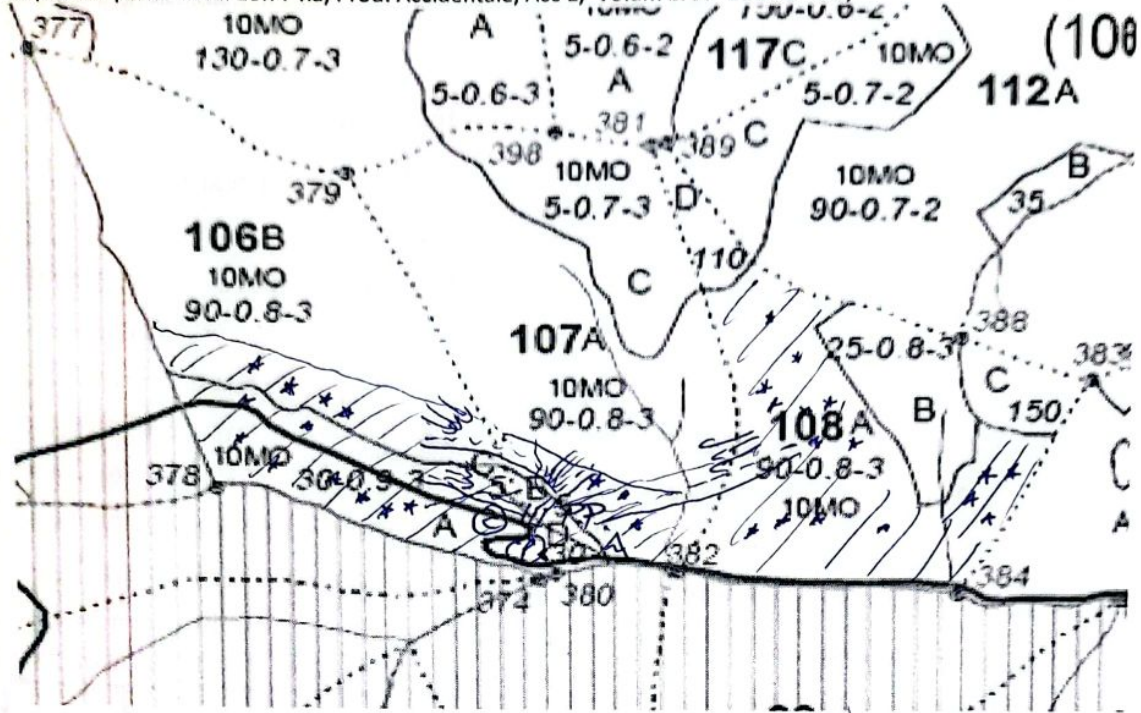

SCHITA PARCHETULUI: Partida 1081 Hasu, UP II Dobra, u.a. 106A,B, 107A, 108A

Suprafata parchetului 28.77 ha, Prod: Accidentale, Acc 1, Volum brut 812.25 mc,

-  - Platforma primară
-  - Drum auto forestier
-  - Drum de scos-apropiat
-  - Suprafață Parchet
-  - Direcția de tras
-  - Poteca de circulație muncitori
-  - Depozit de carburanți
-  - Loc pentru odihna, luat masa și fumat
-  - Loc periculos
-  - Arbori periculoși
-  - Loc pentru parcare și depozitarea utilajelor
-  - Lemn mort

Coordonate parchet:

45, 697 457
23, 723 268

Coordonate platforma primară:

45, 694 176
23, 723 306

Intocmit
Sef District

Oliver S.

Gestionar Parchet
(Conducator loc de munca)