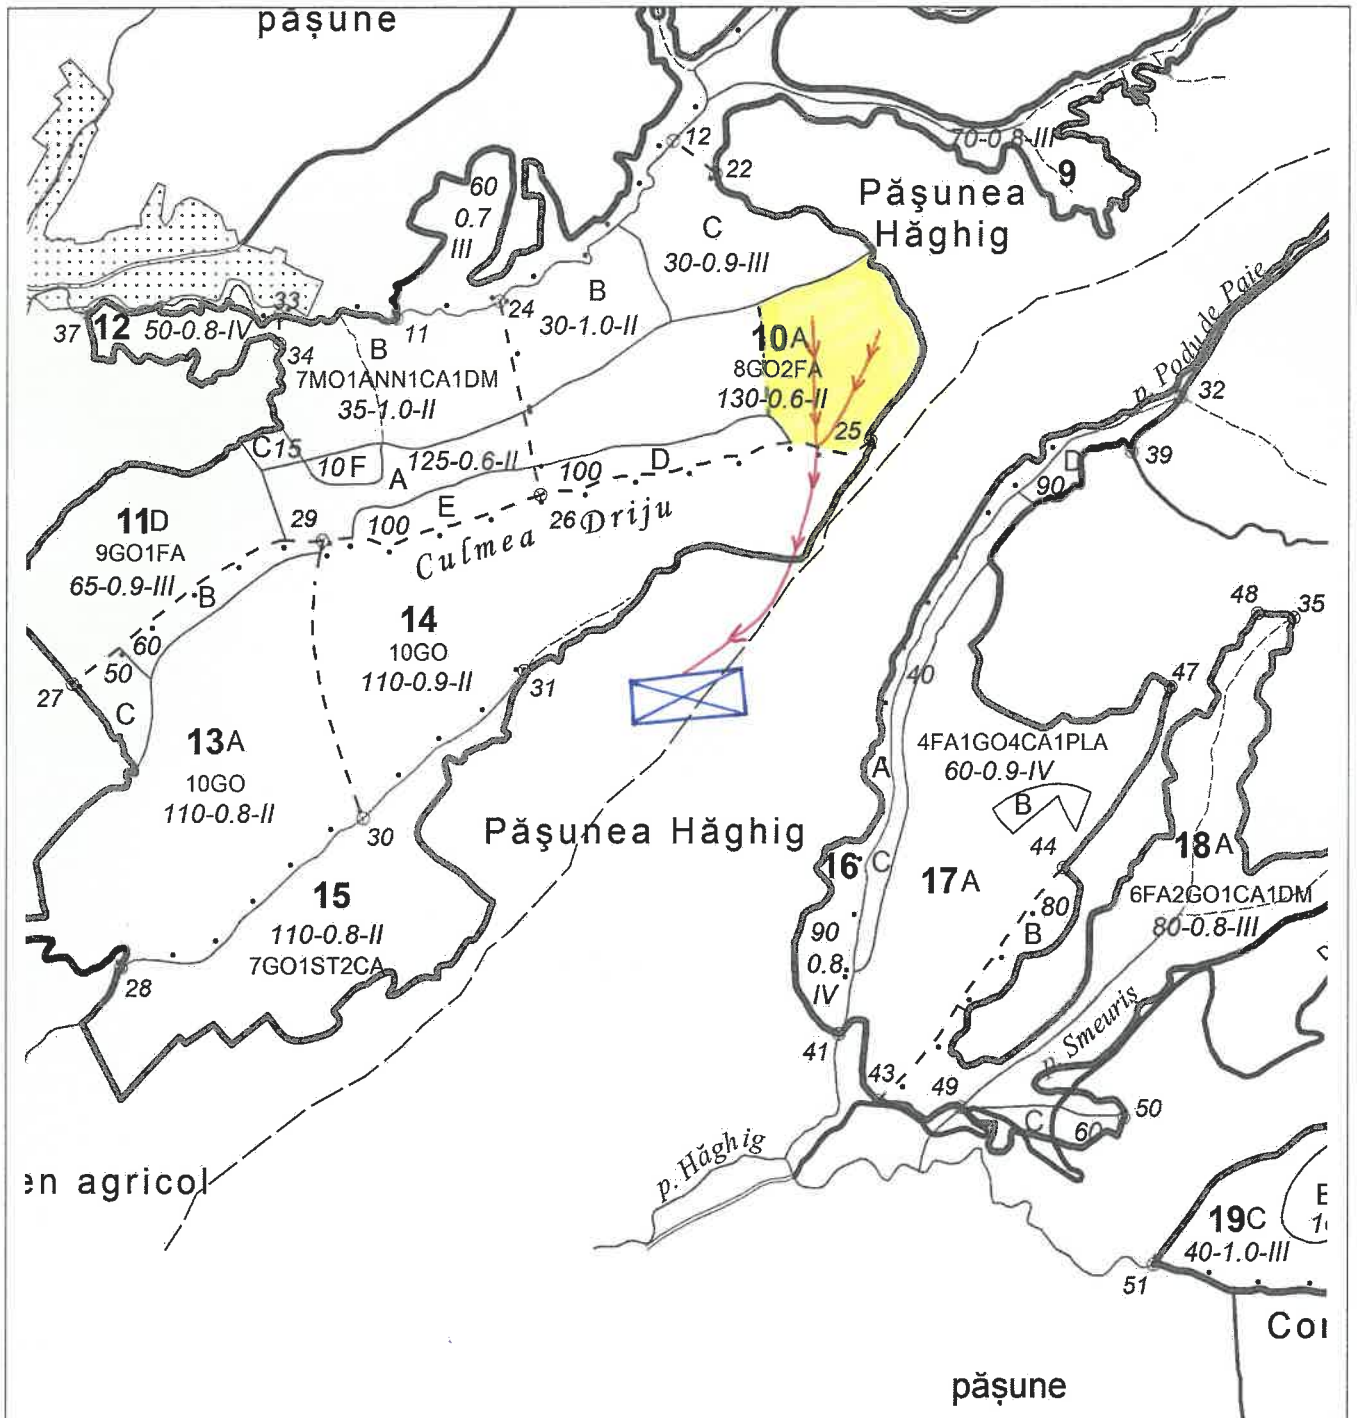

## SCHIȚA PARCHETULUI

APV		U.P.	u.a.	Coordonate geografice parchet		Coordonate geografice rampă	
Nr. O.S.	Nr. SUMAL			Latitudine	Longitudine	Latitudine	Longitudine
1067	2300142804450	VII	10A %	45,868730	25,619963	45,864069	25,616702

Legendă :

- Suprafața parchet
- Suprafața platformă primară
- Traseu de scos-apropiat
- M Lemn mort