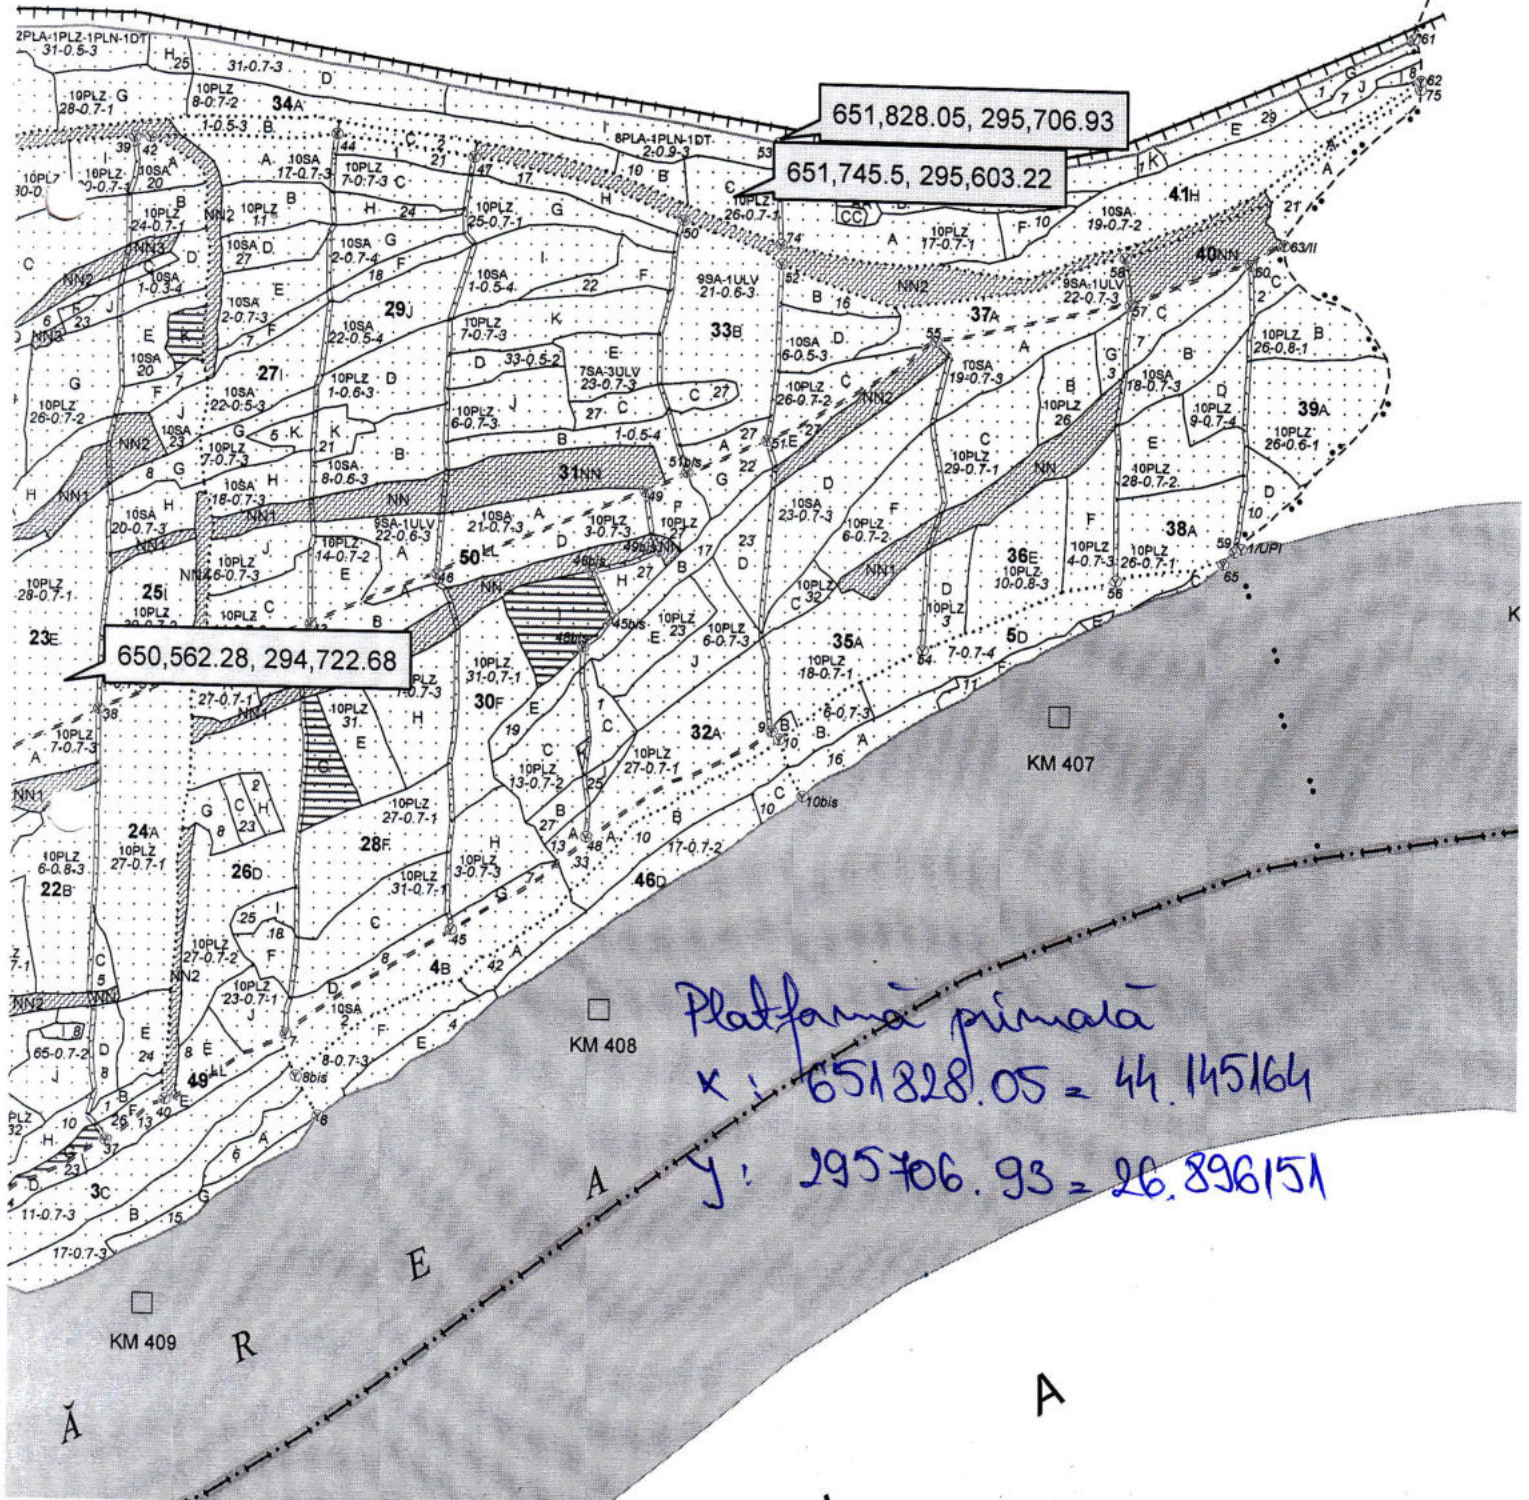

ARV 2300123200750 (1397 Albina)
 Suprafata pachet
 x: $651745.50 = 44.144249$
 y: $295603.22 = 26.895089$

P
A
R
K

Platformă primară
 x: $651828.05 = 44.145164$
 y: $295706.93 = 26.896151$