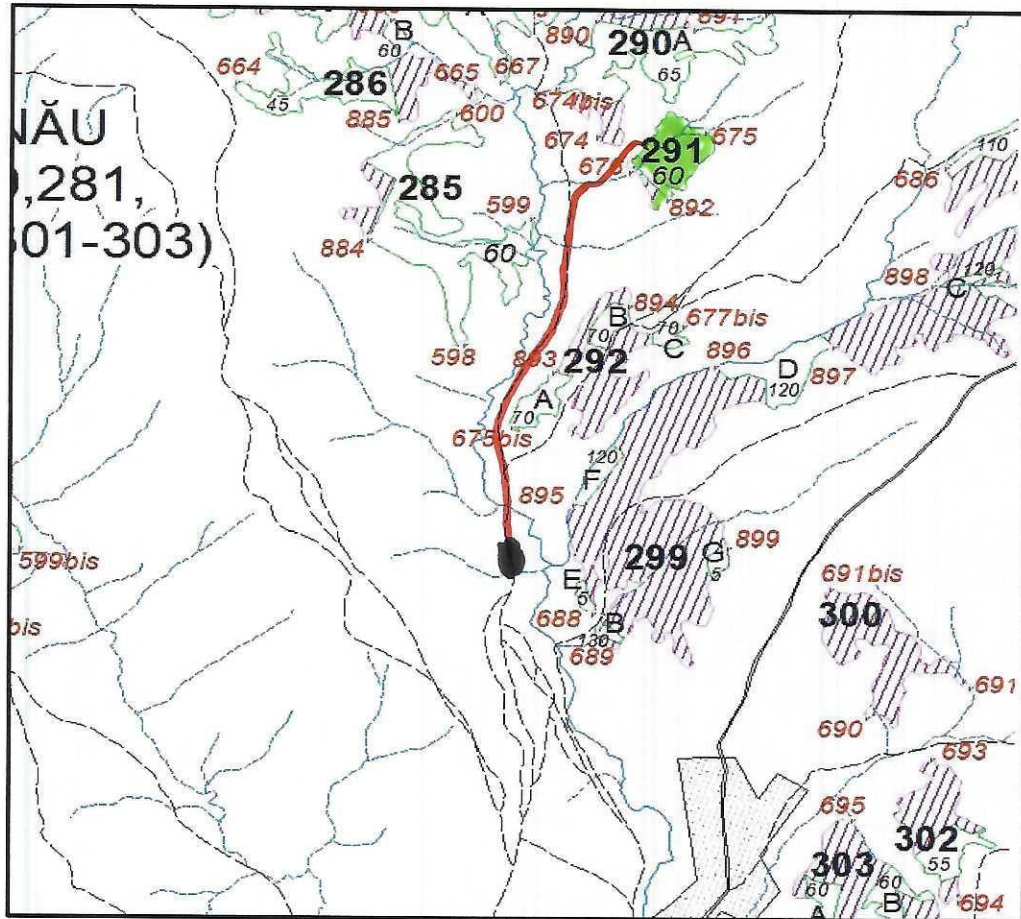

OCOLUL SILVIC	U.P.	u.a.	PARTIDA NR.		COORDONATE PARCHET		COORDONATE PLATF. PRIMARA	
			SUMAL	OCOL				
TARGU LAPUS	II	291	2200151104500	479	47.535541	23.818160	47.528347	23.818303

LEGENDA:

-  - suprafata parchetului
-  - platforma primara
-  - drum tractor existent
-  - fond forestier proprietate private
-  - drum tractor propus a fi executat