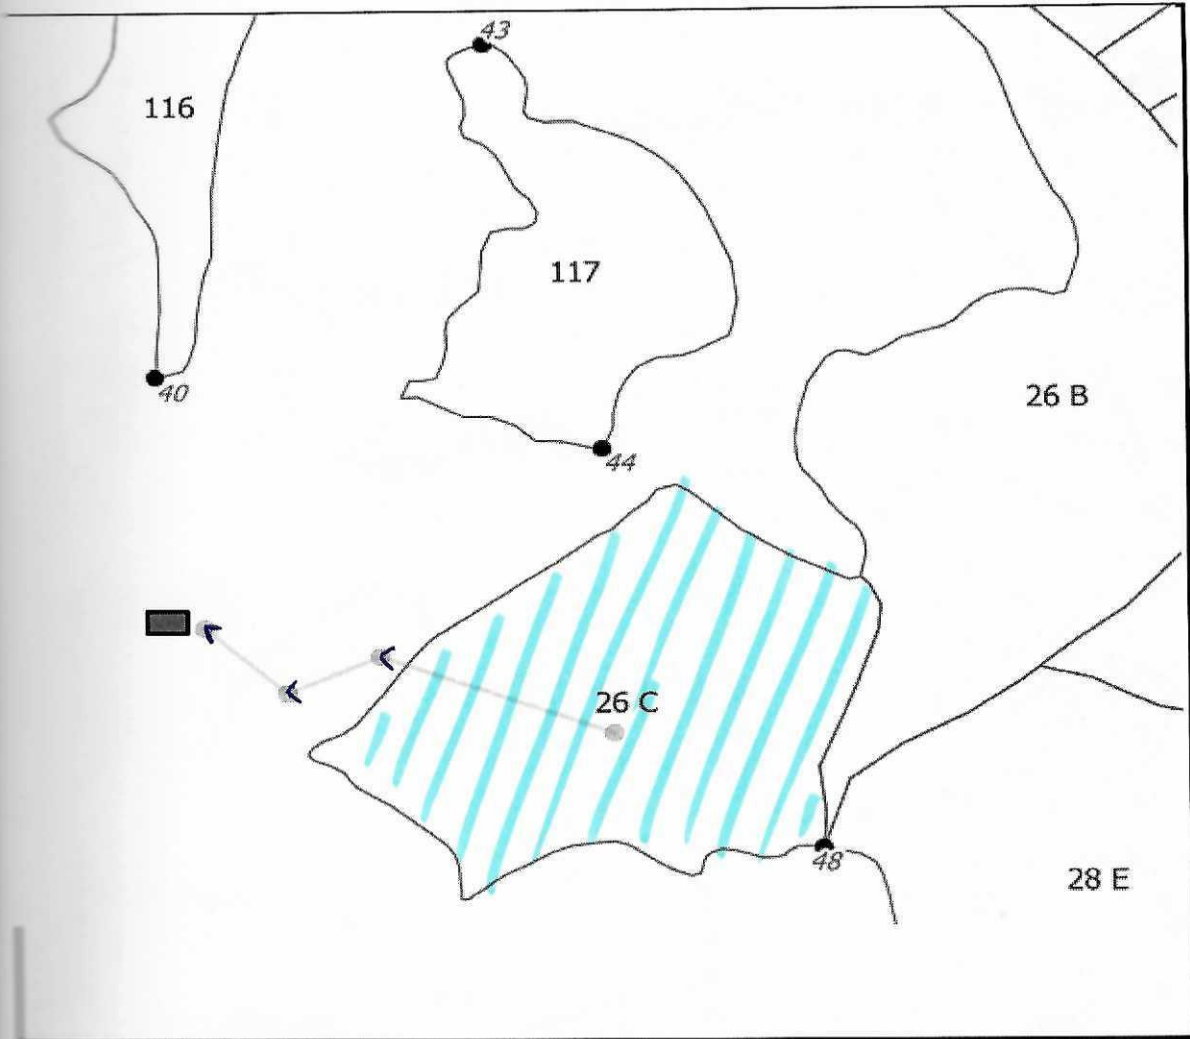

SCHITA PARCHETULUI SI A PLATFORMEI PRIMARE

2600069/00090

U.P.

I Iacobeni

ua

26 C

Partida

174 Iacobeni Plantatie

LEGENDA:

- ⊗ Borna parcelara
- Limita ua
- - - Limita sectiune
- Limita postata
- Drum auto
- - - Drum pentru tractoare
- Miscari material lemnos
- Platforma primara

ORDINEA DE LUCRU IN POSTATE

1	
2	
3	
Coordonate platforma primara	
46,070120	24,735470
Coordonate parchet	
46,069500	24,739990

D - 300 m.