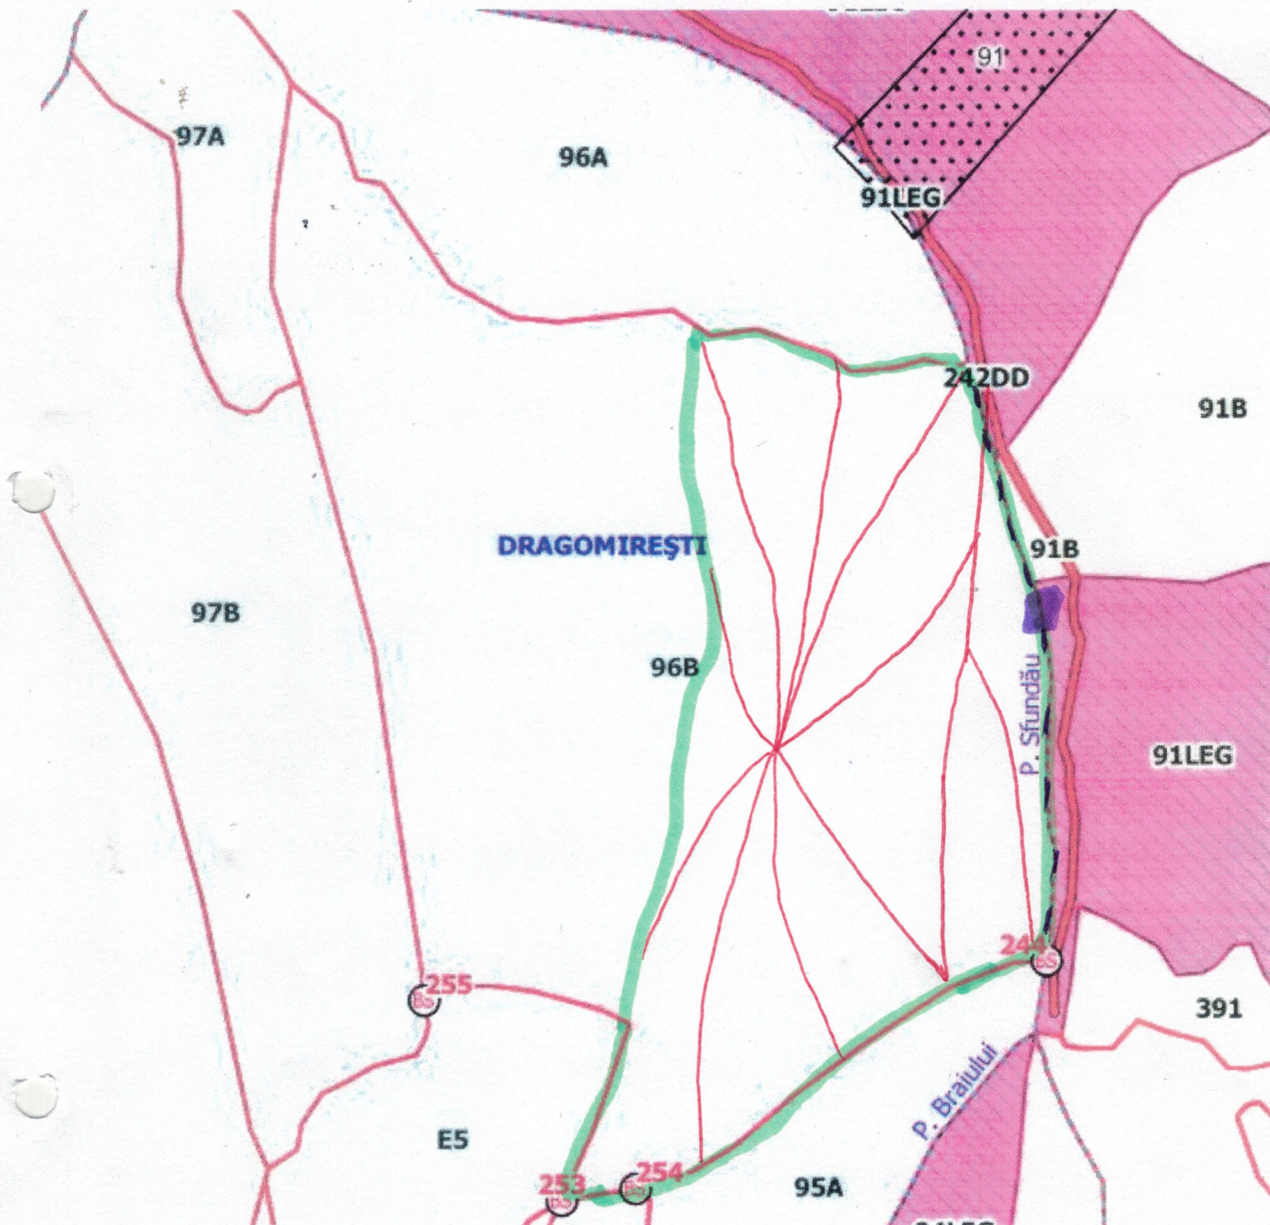

SCHITA PARCHETULUI

Partida nr.	Nr. SUMAL	UP	u.a.	Natura produsului	Coordonate parchet		Coordonate platforma primara	
					LAT	LONG	LAT	LONG
395	2300137803560	II Baicu	96B	Rarituri	47.548506	24.270383	47.554094	24.273740

LEGENDA

Suprafata parchetului	
Platforma primara	
Drum de scos-apropiat existent	
Drum de scos apropiat necesar	
Parau	
Caile de colectare trece/nu trec prin proprietati private	
Platforma primara este amplasata in afara fondului forestier national da/nu	