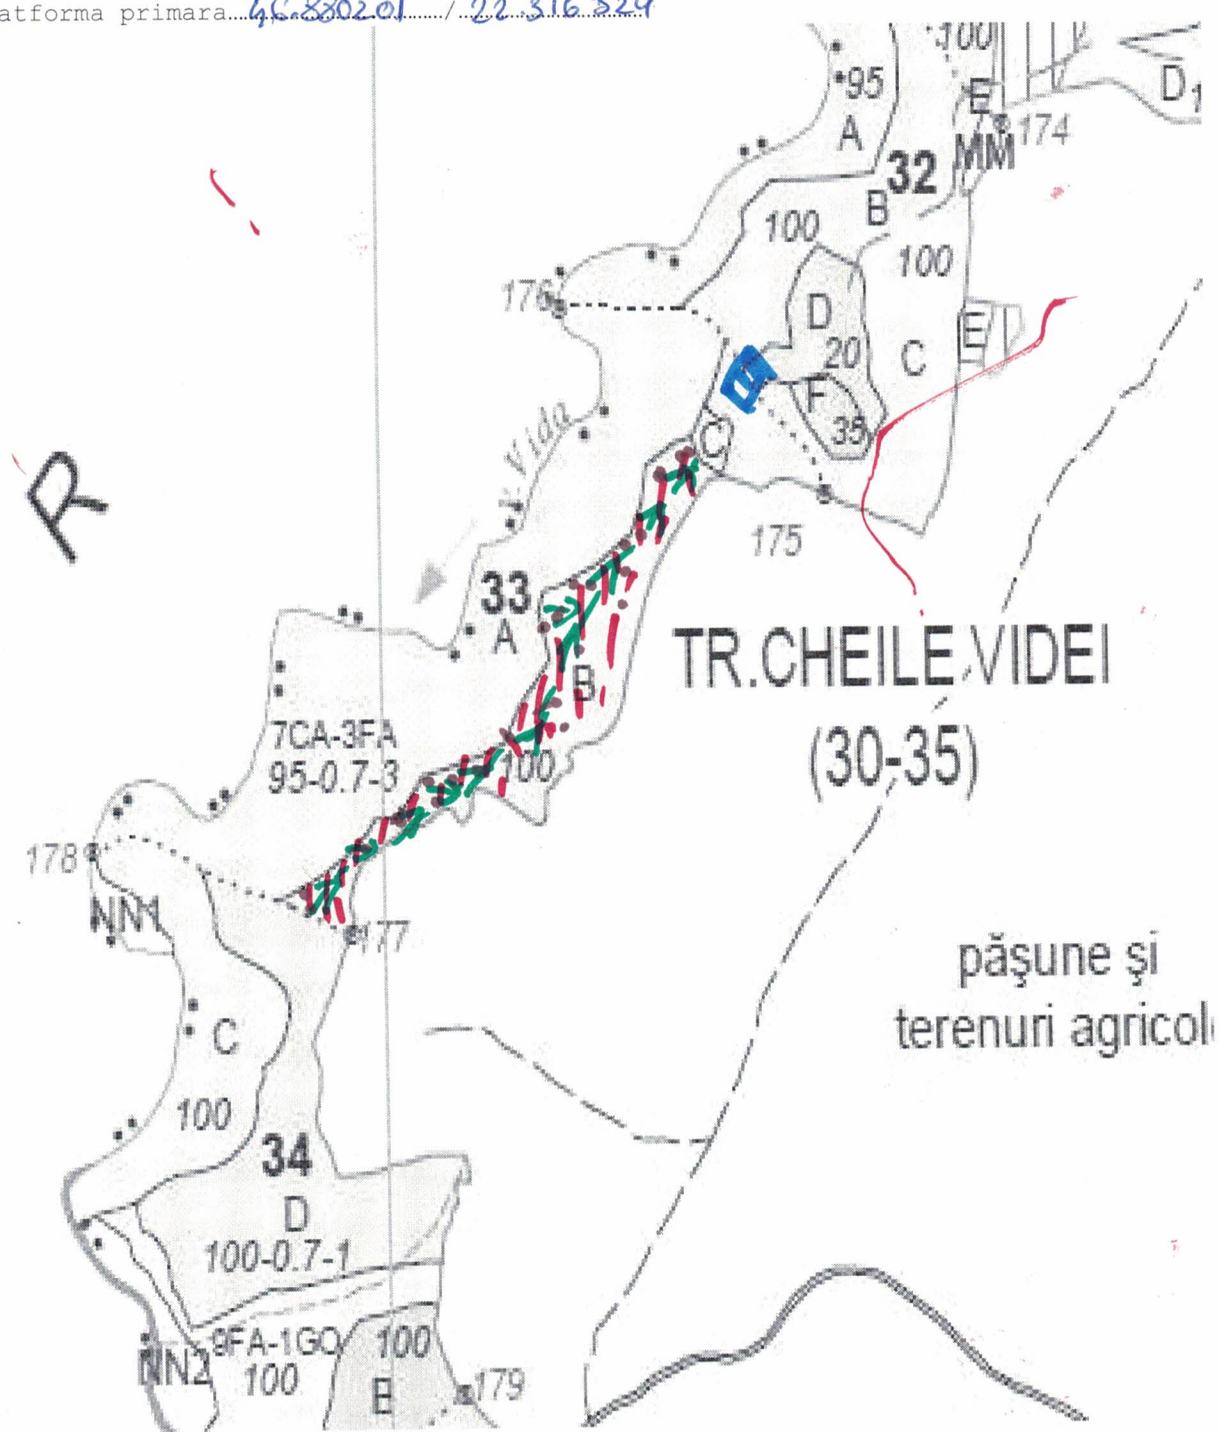

SCHIȚA PARCHETULUI

Cheile Videi

1. Denumirea parchetului.....
2. Numar Ocol.....*624*.....Numar SUMAI.....
3. Localizare silvica: UP *VI* UA *33 B*
4. Natura Produselor: *P-30C*
5. Coordonate GPS: Parchet *46.278207* / *22.313480*
- Platforma primara.....*4C.8302.01* / *22.316329*

Legenda:

- suprafata parchet
- platforma primara
- traseu de scos-apropiat
- * -"lemn mort"