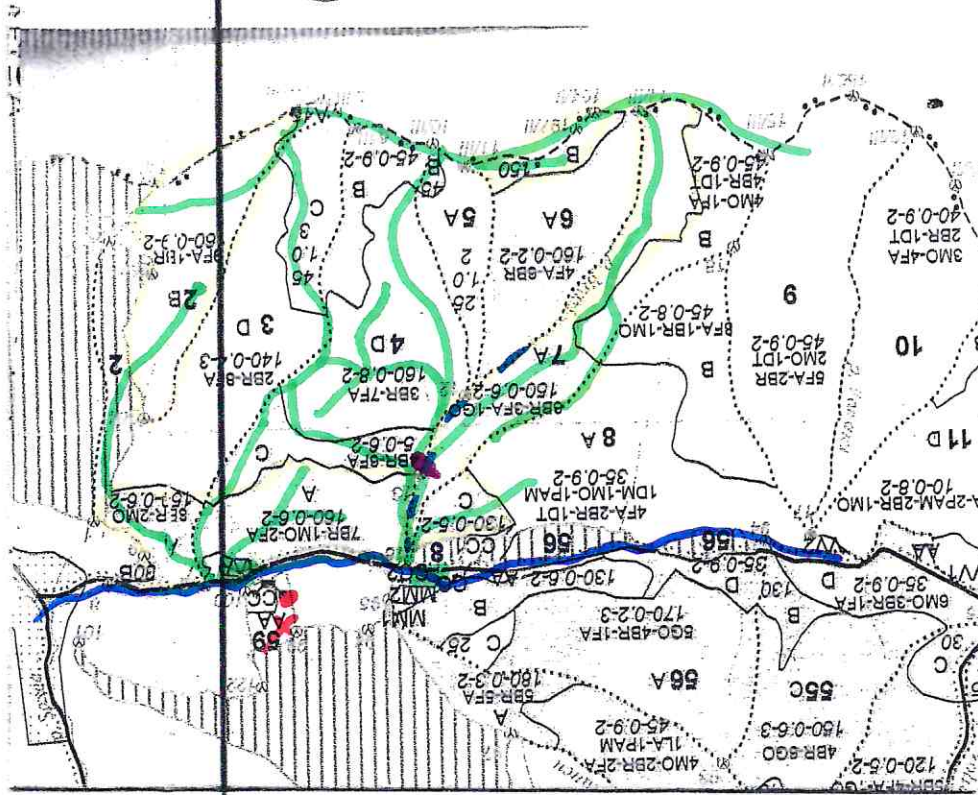

SCHITA PARCHETULUI SI A PLATFORMEI PRIMARE

U.P. III MIM u.a. 29-30 Partida FOND/SUMAL 897/240002200169

Drum auto forestier	Negru gros	Coordonate geografice
Drum de tractor existent	verde	Parchet: 14.47.006211
Drum de tractor propus	rosie	E. 26.320533
Parau	albastra	Platforma primara:
Limita parcelara	maro	14.47.012108
Limita subparcelara	Maro punctat	E. 26.320456
Directia de doborare a arborilor		14.47.011621
Directia de colectare a arborilor		E. 26.327422
Platforma primara	Drept verde	
Parcare autovehicule	X	
Pichet de incendiu	.	
Loc de odihna si pentru fumat		
Teren cu fenomene de inmlastinare		
Portiuni cu fenomene de alunecare		
Delimitare parchet	galben	
Portiuni cu panta mare		
Portiuni cu roca la suprafata		