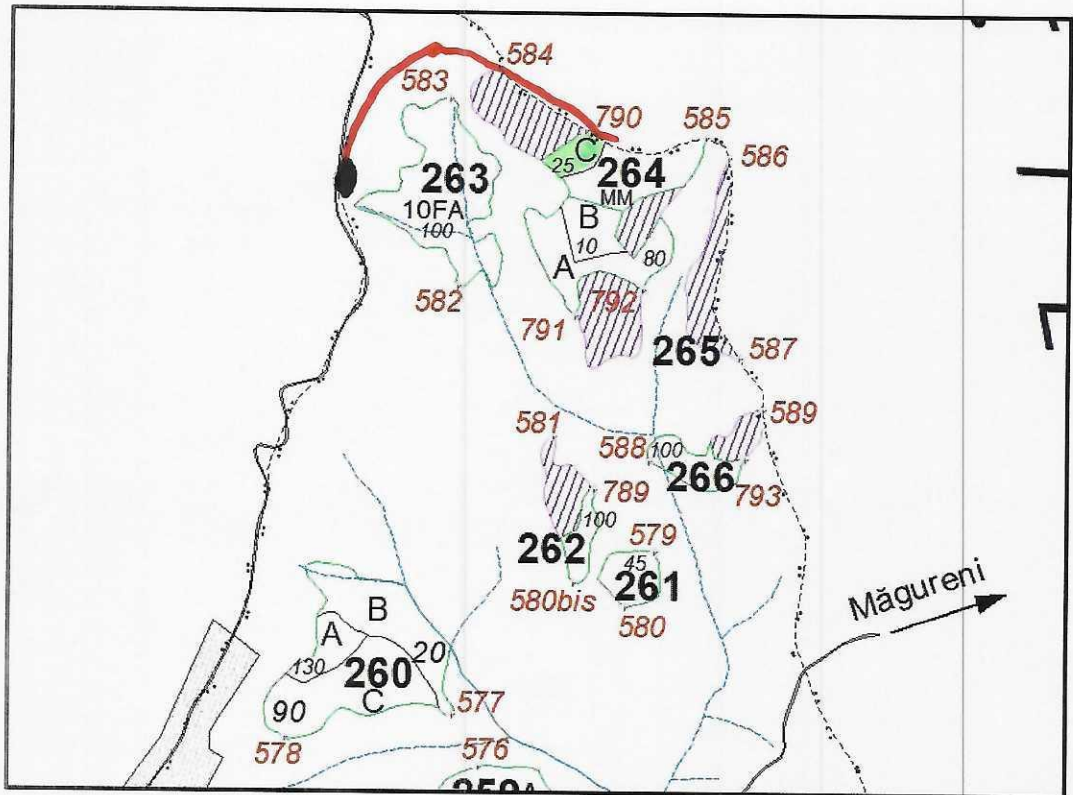

OCOLUL SILVIC	U.P.	u.a.	PARTIDA NR.		COORDONATE PARCHET		COORDONATE PLATF. PRIMARA	
			SUMAL	OCOL				
TARGU LAPUS	II	264C	2300151105110	650	47.481977	23.710510	47.480418	23.705775

LEGENDA:

- suprafata parchetului
- platforma primara
- drum tractor existent
- fond forestier proprietate private
- drum tractor propus a fi executat

NECESITA DREPT DE SERVITUTE: Da

PLATFORMA PRIMARA ESTE IN: AFF.

Nota * Restrictie de tonaj de 7,570 pe tronsonul de drum comunal Preluca Veche - Măgureni

Intocmit:

ing. Maxim Vasile
 pcd. Pop Lovitica