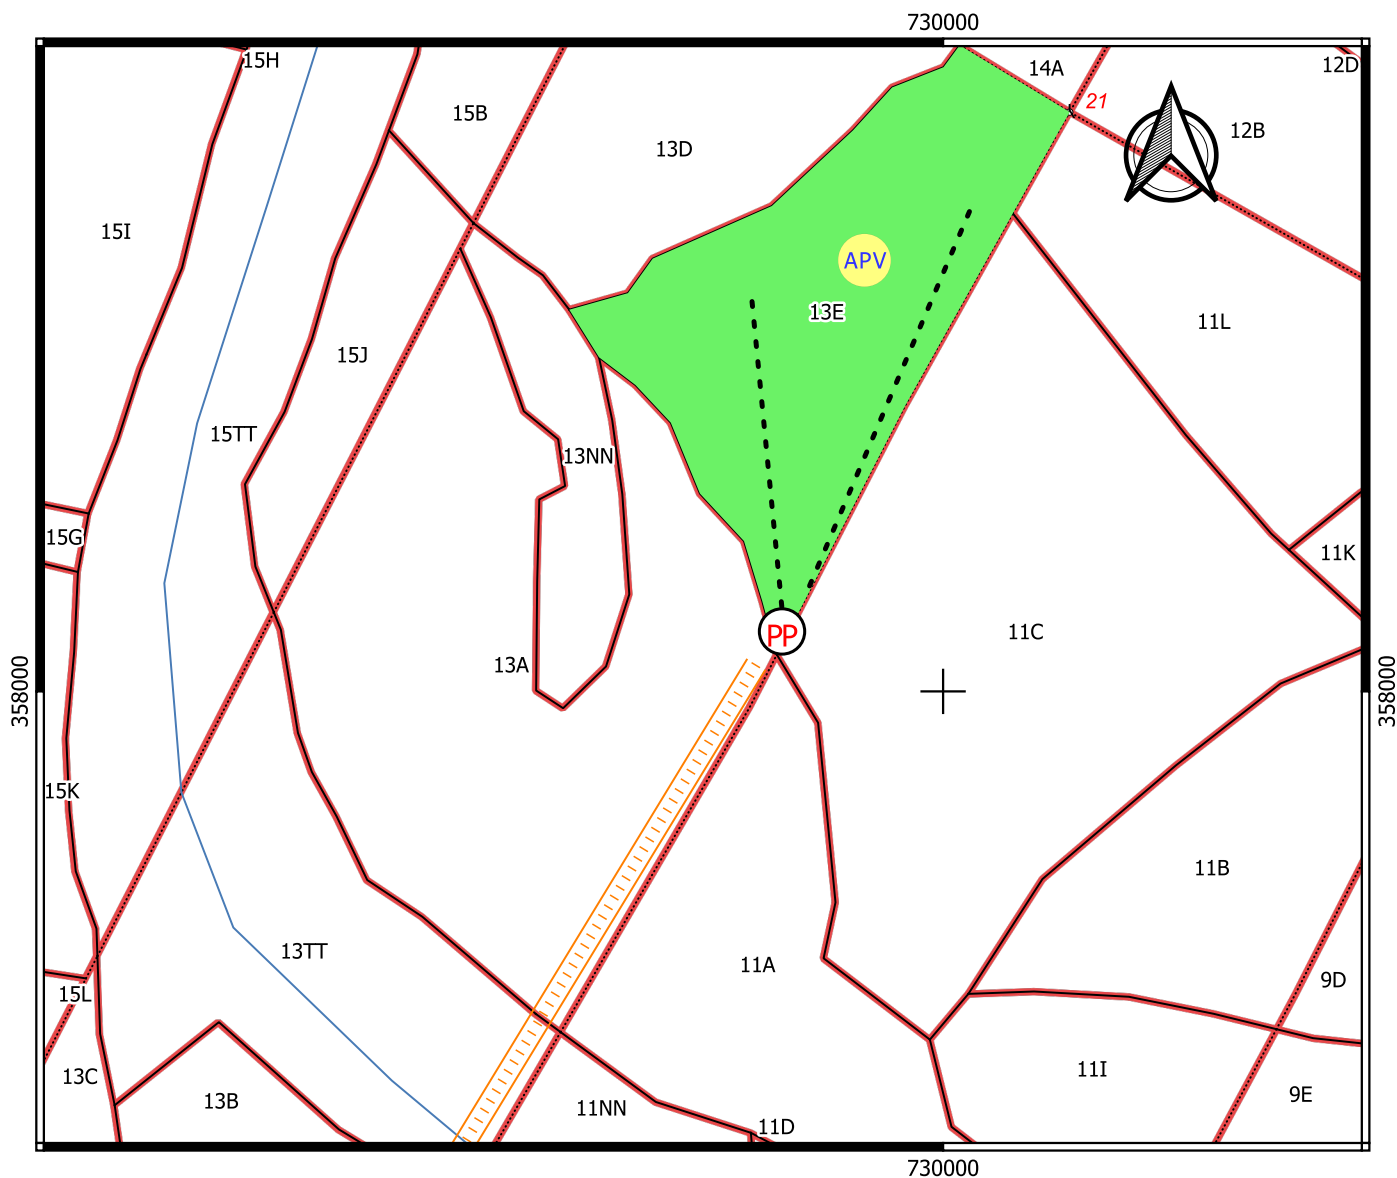

**DIRECTIA SILVICA IALOMITA**  
**OCOLUL SILVIC SLOBOZIA**  
**Parchet: 1191 Pr Cr-sc Assan Bey**  
**APV: 2400121801580**  
**UP: VIII Gâsca**  
**u.a.: 13E (S= 2,16 HA)**

Contează pentru viitor!

Parchet	Suprafata (ha)
delimitare_parchet	2.16

**LEGENDA**

platforma_primara	delimitare_parchet
centru_parchet	ape_arc
cai_transport	borne
cai_scos-apropiat	parc_poly

"fid"	Tip punct	X_EST(4326)	Y_NORD(4326)
Autogenerate	centru_parchet	27.899983	44.686167
Autogenerate	platforma_primara	27.899471	44.684765