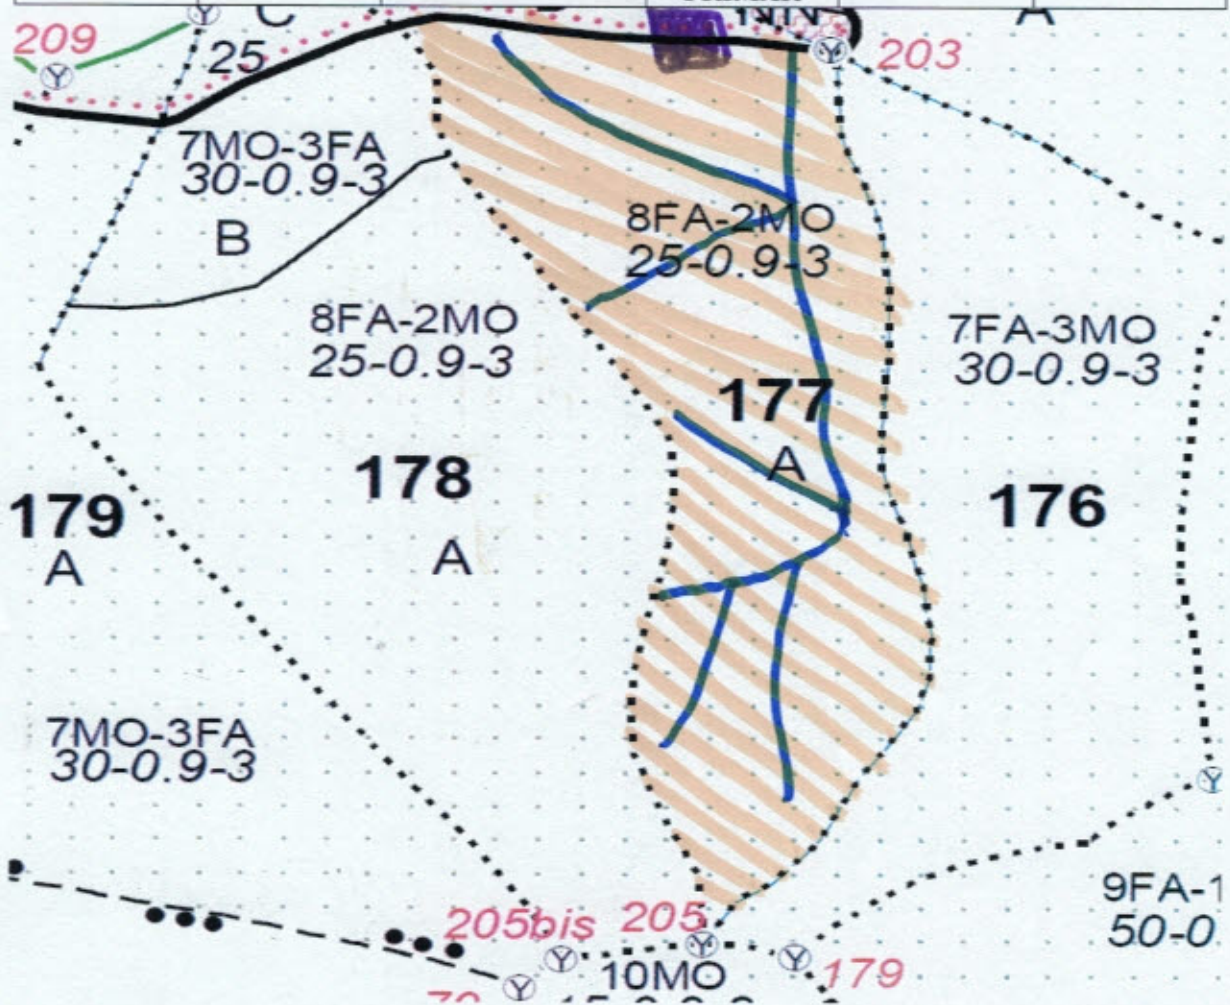

Schita parchet partida 1128 SR Brazi

PARTIDA	UP	UA	LOCATIE	LAT	LOG
1128 SR	V Izvoare	177 A	PARCHET	47.826827	23.712603
			DEPOZIT PRIMAR	47.829790	23.713538

Legenda

Suprafața parchetului	
Platforma primara	
Drum de scos-apropiat existent	
Drum de scos apropiat necesar	
Pârâu	X
Caile de colectare trec/nu trec prin proprietăți private	Nu trec
Platforma primară este amplasată în afara fondului forestier național DA/NU	Nu