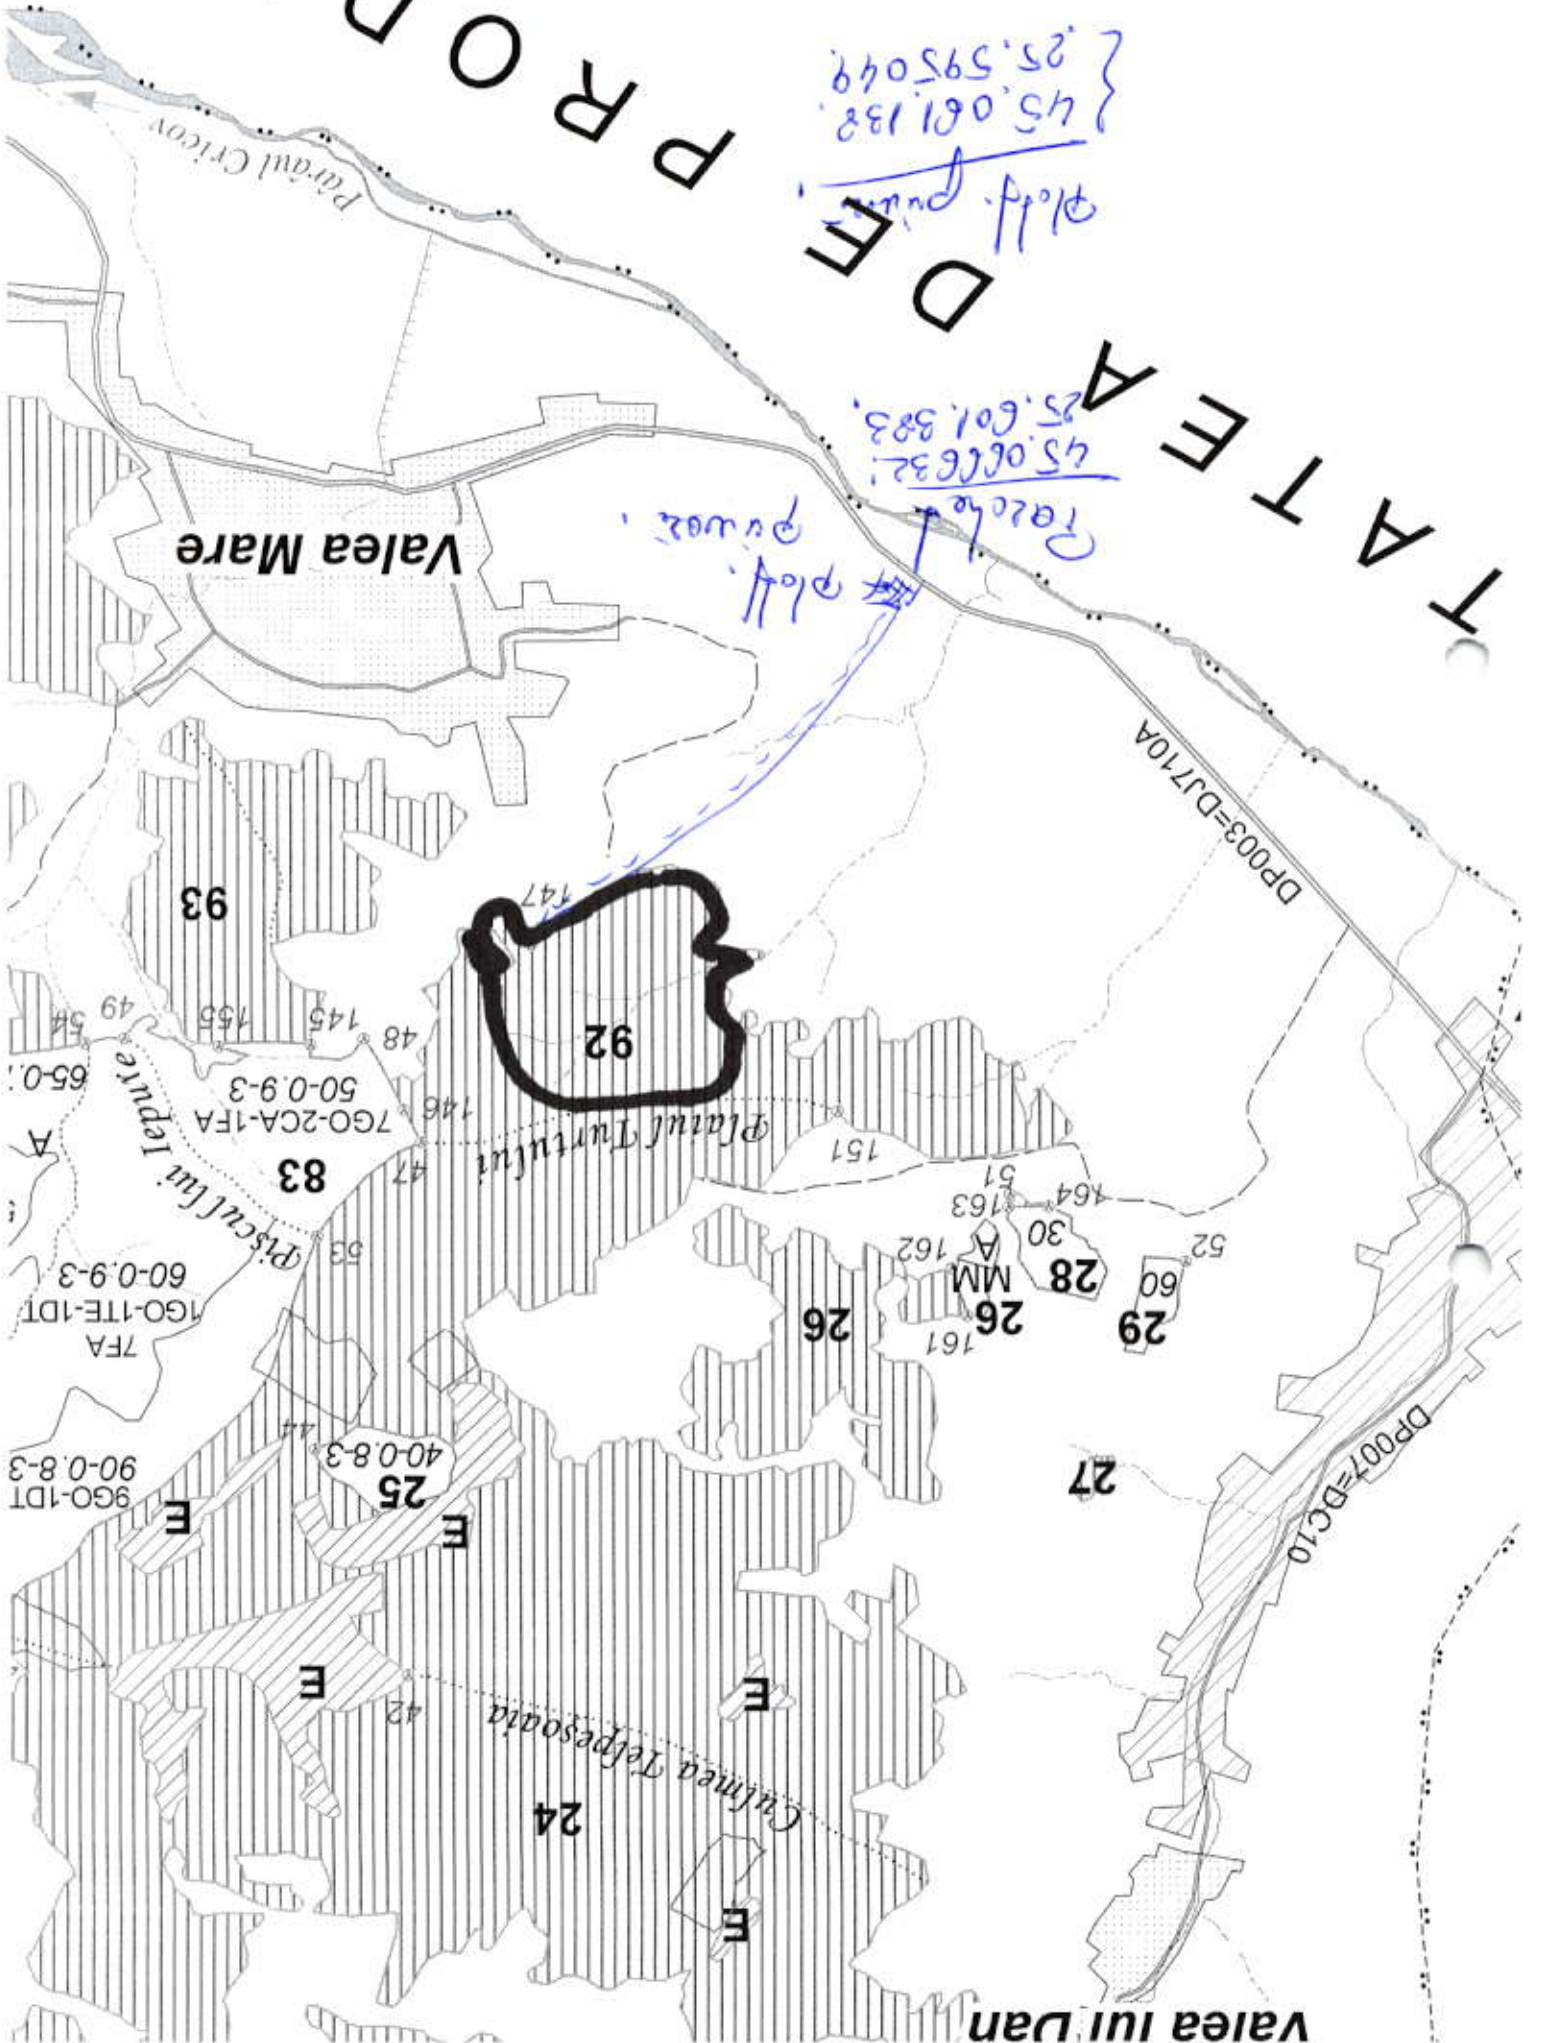

TA TEA D M P R O D U

45.061.138
25.595.049
plott. puzos.
45.061.383
25.601.383

plott. puzos.
Rozete

Valea Mare

Valea lui Dan

24

E

E

E

E

E

27

29

28

26

MM

92

83

93

65-0

7FA
1GO-1TE-1DT
60-0-9-3

9GO-1DT
90-0-8-3

Piscina Tepeșu
7GO-2CA-1FA
50-0-9-3

Guinea Tepeșoara