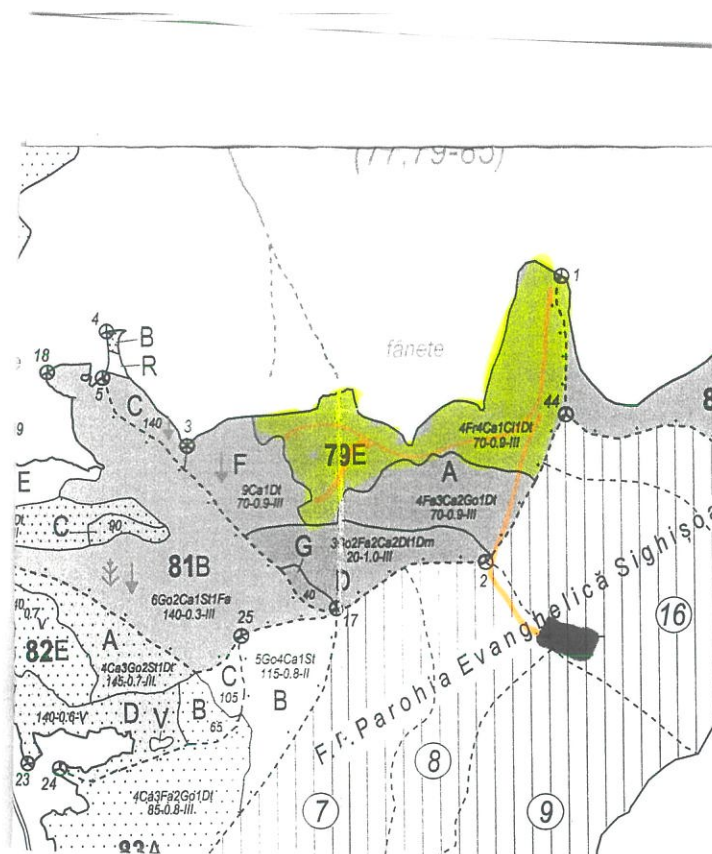

Ocolul Silvic Sighisoara

Schita partizii

Fond	Sumal	UP	ua
8068	2600/60 200580	V	79E

- Suprafata parchetului
- Cai de acces existente
- Platforma primara

Coordonate geografice punct parchet		Coordonate geografice punct platforma primara	
Latitudine	46,2470505	Latitudine	46,2556704 ; 46,2509367
Longitudine	24,7840867	Longitudine	24,7776382 ; 24,7705208