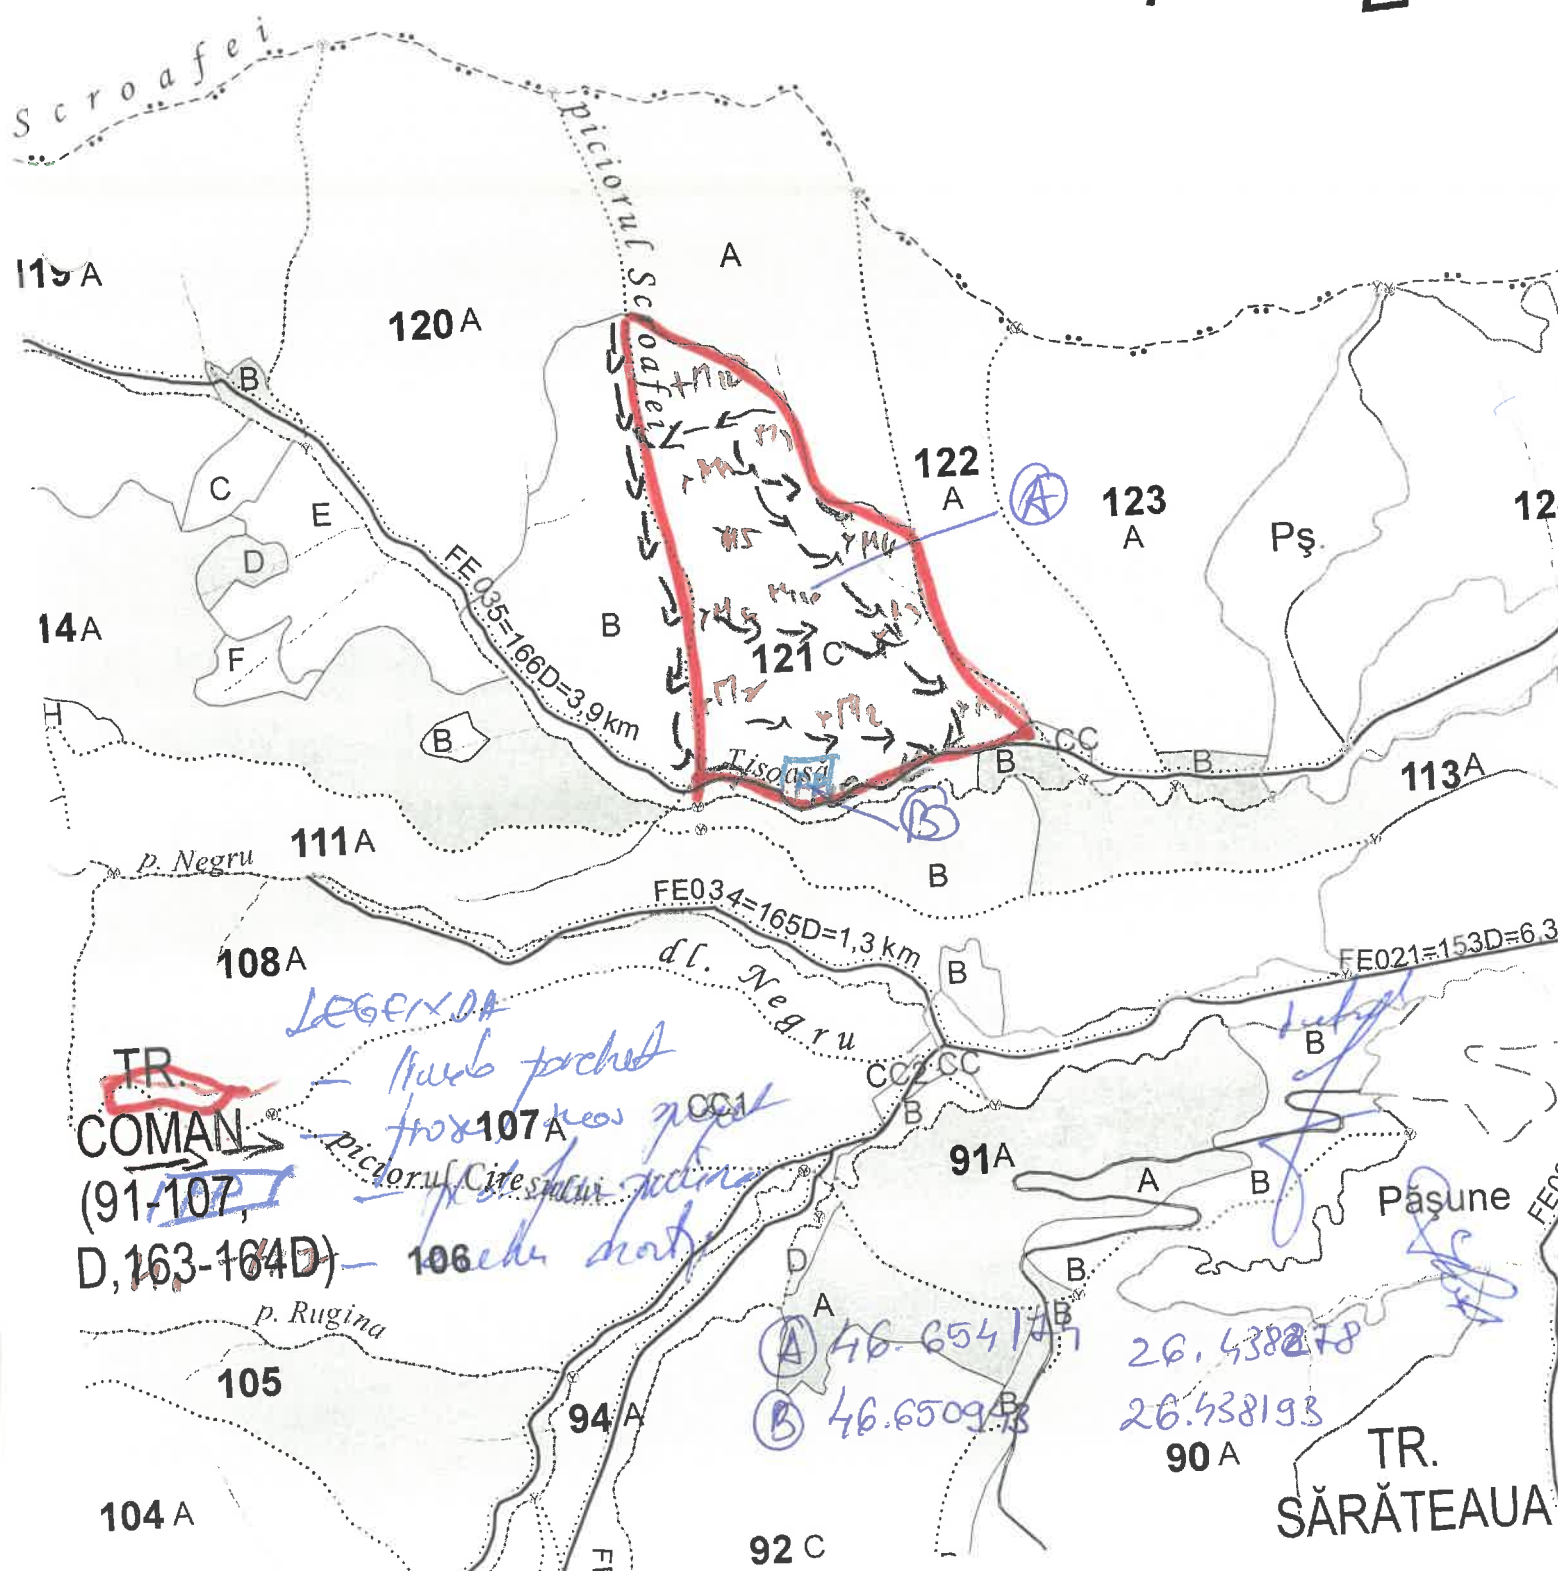

de opozi
1/02

→ P. 1902 / 240000620 1240 →

scrib prehetului
UP. VI scrib
v.9 121C

U N I T A T E

TR. COMAN
(91-107,
D, 163-164D)

LEGERIDA
scrib prehet
p. Ciresului
scrib
scrib

46.6541
46.6509

26.438278
26.438193

TR. SĂRĂTEAUA