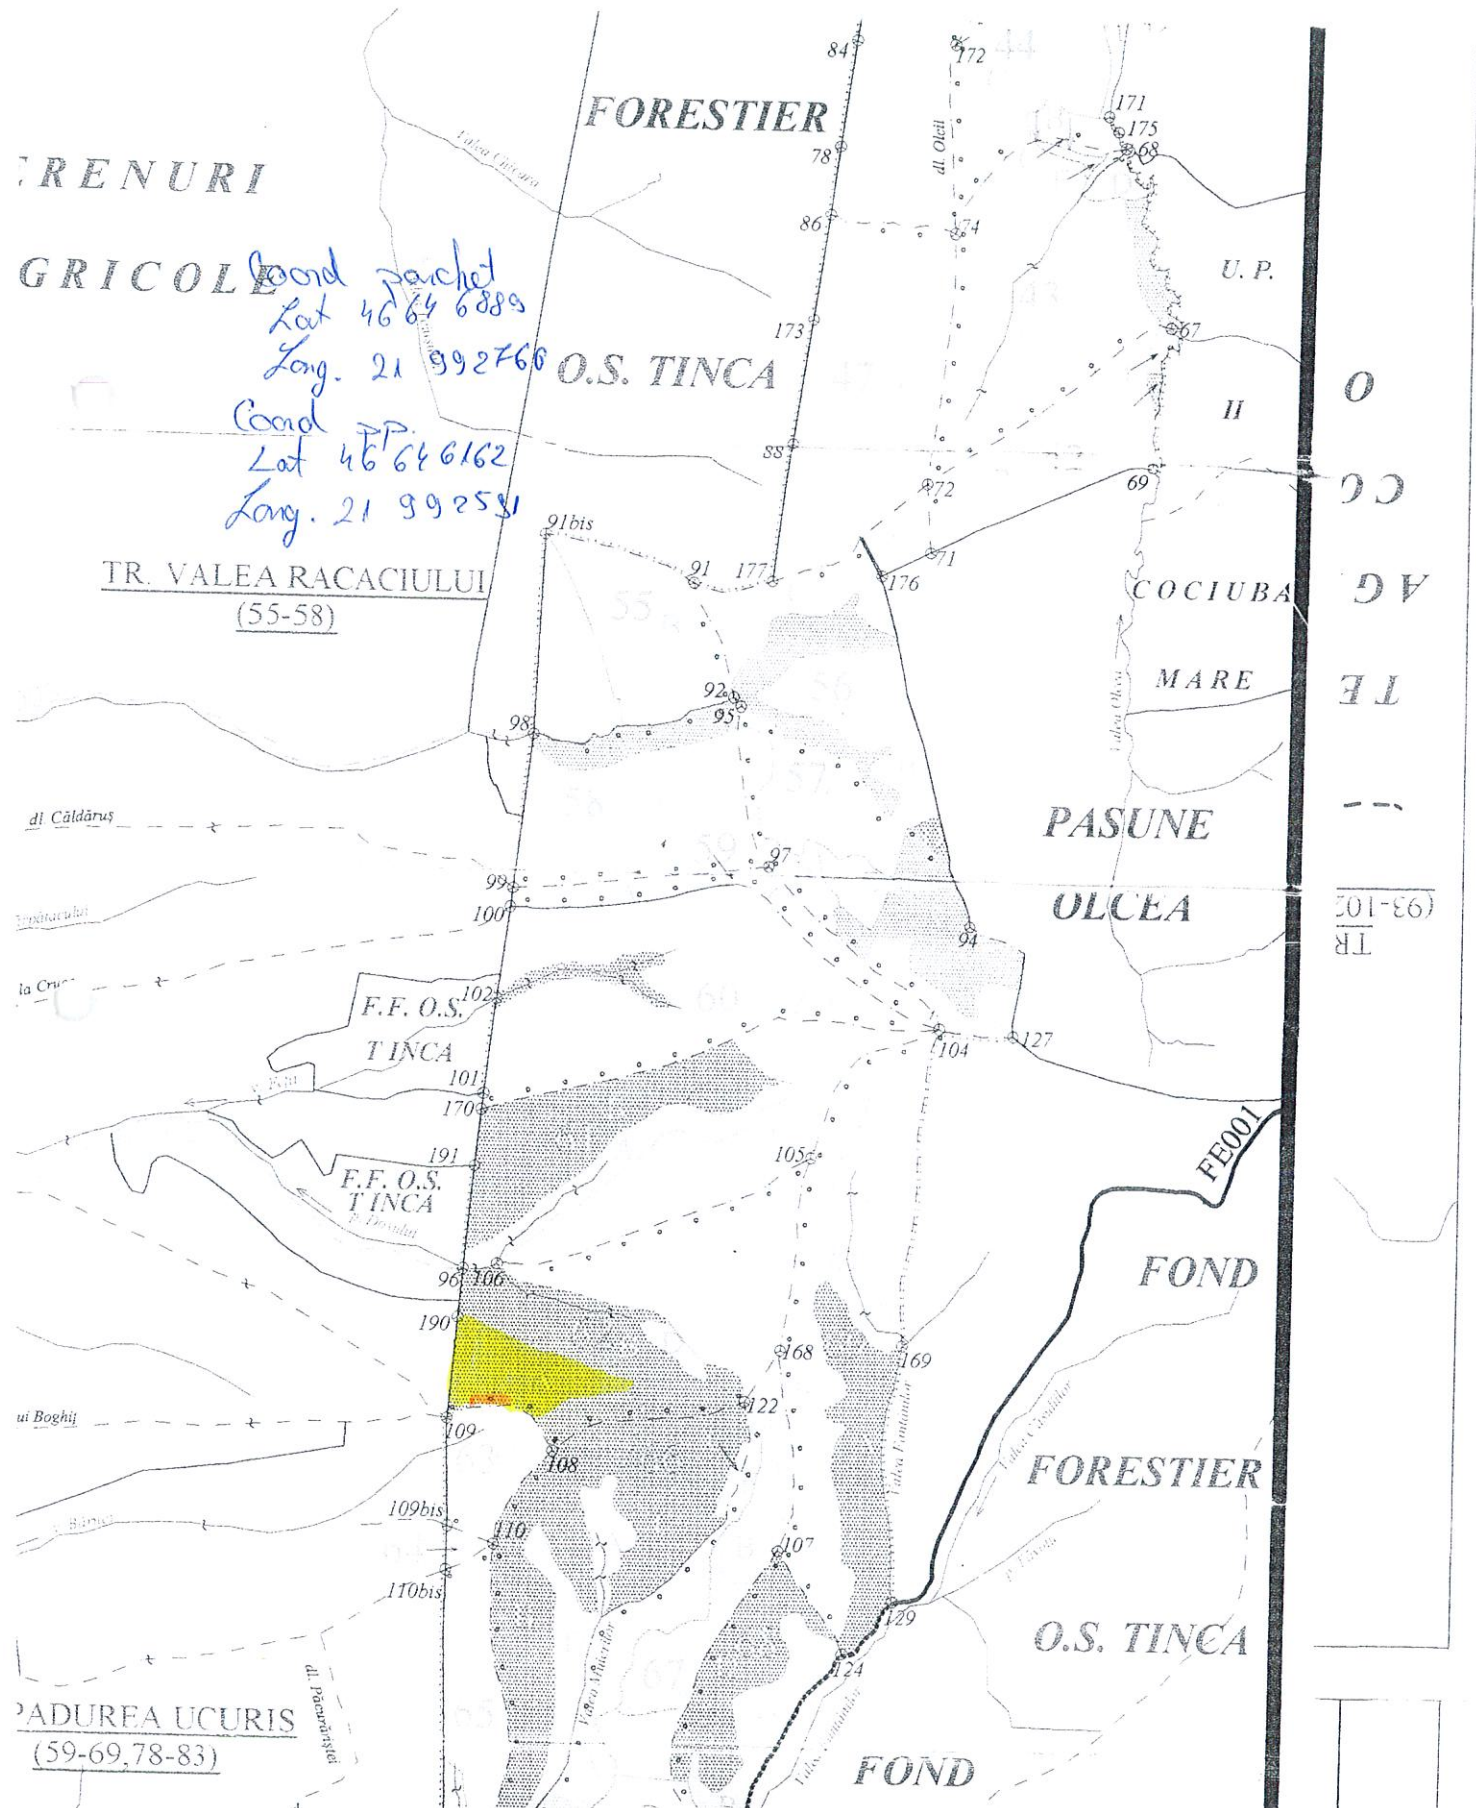

Scrita portarii 27260

RENURI
GRICOLE

Coord pachet
Lat 46 64 6889
Long. 21 992760
Coord pp.
Lat 46 64 6162
Long. 21 992581

TR. VALEA RACACIULUI
(55-58)

O.S. TINCA

U. P.

II

COCIUBA

MARE

PASUNE

OLCEA

FE001

FOND

FORESTIER

O.S. TINCA

FOND

PADUREA UCURIS
(59-69,78-83)

O
CC
AG
TE
TR
(93-102)