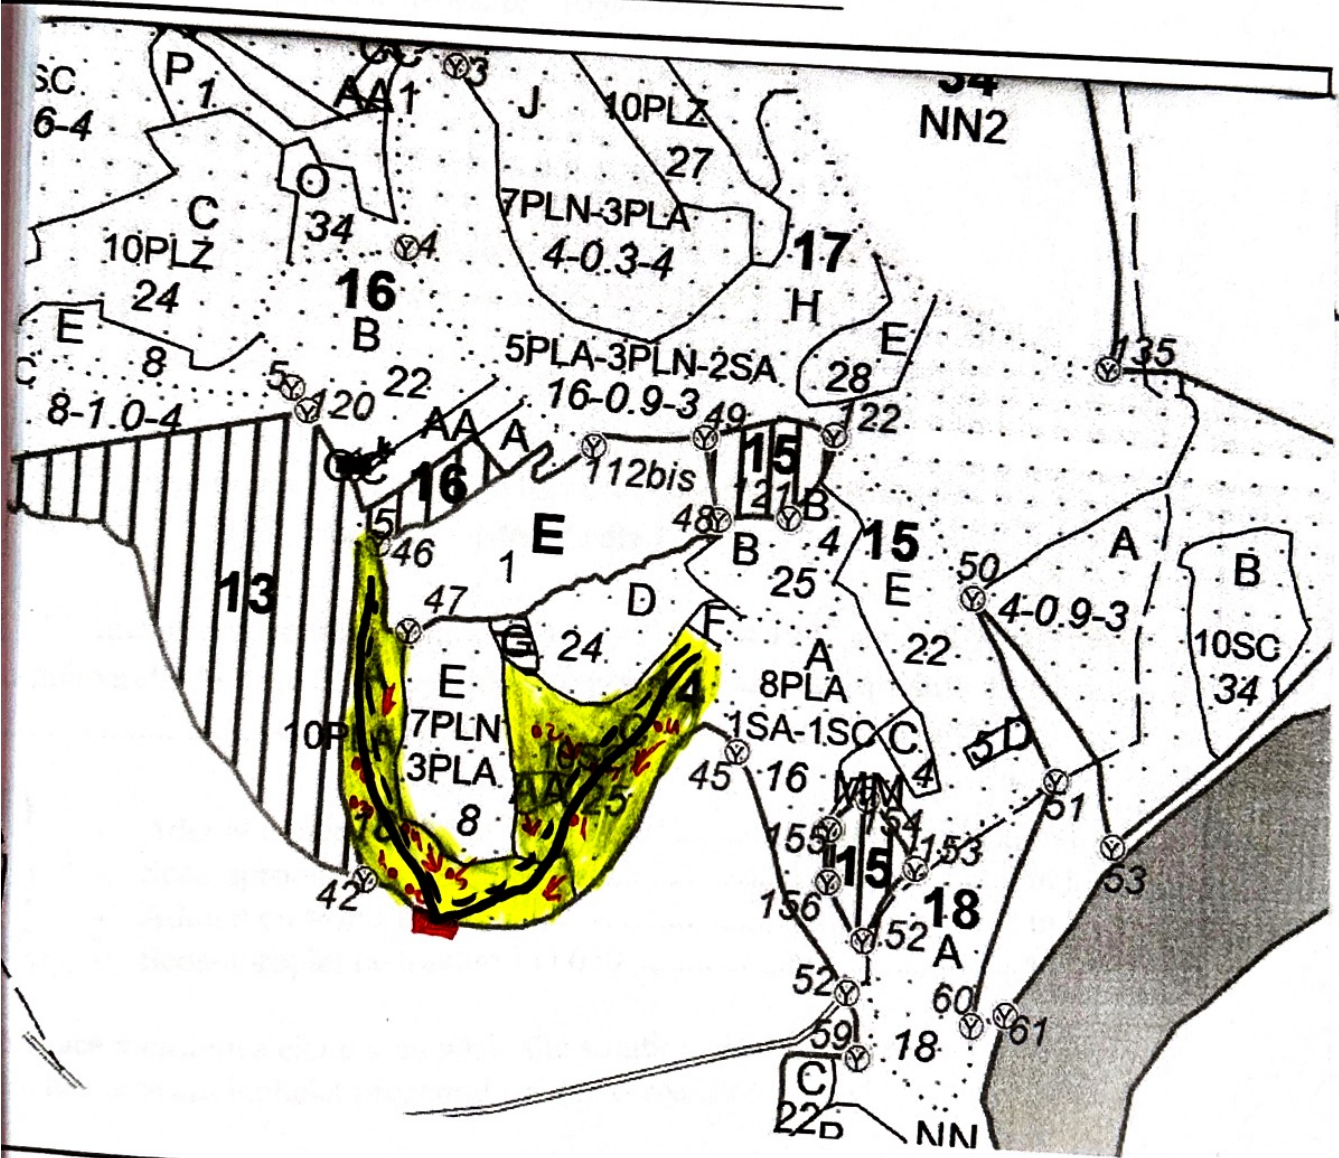

SCHITA PARCHETULUI  
SI A PLATFORMEI PRIMARE

Unitatea de productie  
Unitatea amenajistica

III  
MC; 14A

PARTIDA : \_\_\_\_\_

LEGENDA :

- Suprafata parchet
- Platforma primara
- Drum auto
- Cai scos - apropiat
- Directia de seducet
- Arburi morti
- Delegat marcare

Coordonate	
Parchet	Platforma primara
LAT: 46,111463	LAT: 46,111294
LONG: 27,218124	LONG: 27,218156

Titular canton

*[Handwritten signature]*