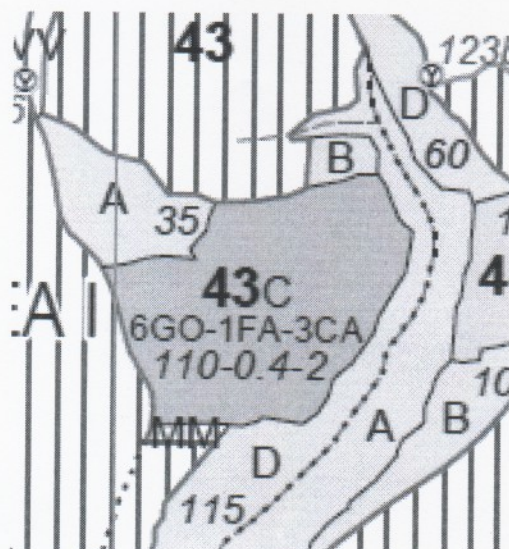

REGIA NATIONALA A PADURILOR-ROMSILVA REGIA NATIONALA A PADURILOR-ROMSILVA

DIRECTIA SILVICA SALAJ

OCOLUL SILVIC JIBOU

SCHITA PARCHET

Partida : 2400257502100(1046) – U.P. VII BALAN; u.a. 43C

Coordonate parchet: Lat.47.131279

Sup. : 8.52 ha

Long. 23.357524

P.P. - Platforma primara

Lat. 47.131549

Long. 23.342525

Intocmit,

Ing. Birjac Gabriel