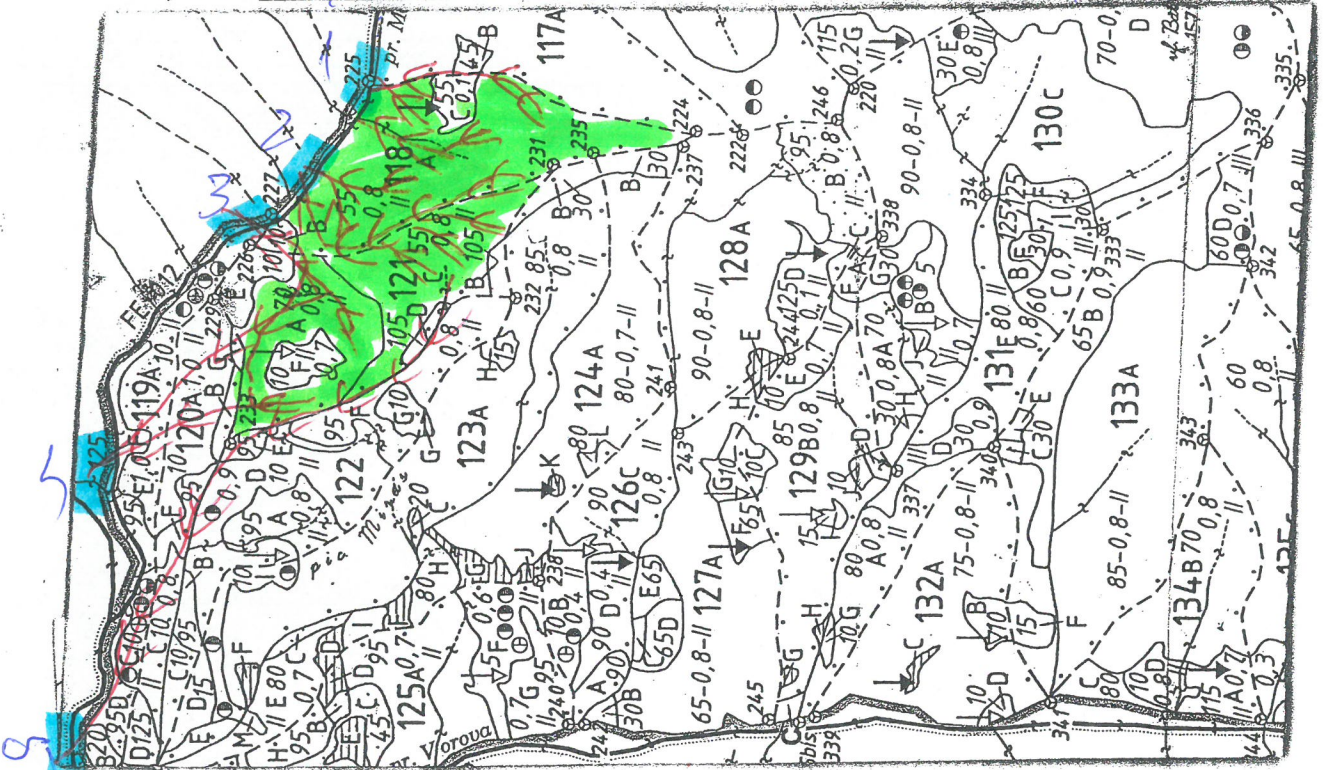

# SCHIȚA PARCHETULUI

PARTIDA

0671

UP

10 MOKOT

Denumire parchet

118A

u.a.

118A/121A/C

## LEGENDA

Limită de parcelă

Limită și indicativ de subparcelă

Bornă parcelară

Drum autoforestier

Suprafata parchetului

Căi de colectare pt. adunat

Căi de colectare pt. scos-apropiat

Limită de poștață

Platformă primară

Pârâu

Podet din lemn traversare parau

Coordonate GPS parchet:

118A: 47 200128 ; 25, 108278  
 121A: 47 203564 ; 25, 102811  
 121C: 47 200799 ; 25, 104094

Coordonate GPS platforma primara: