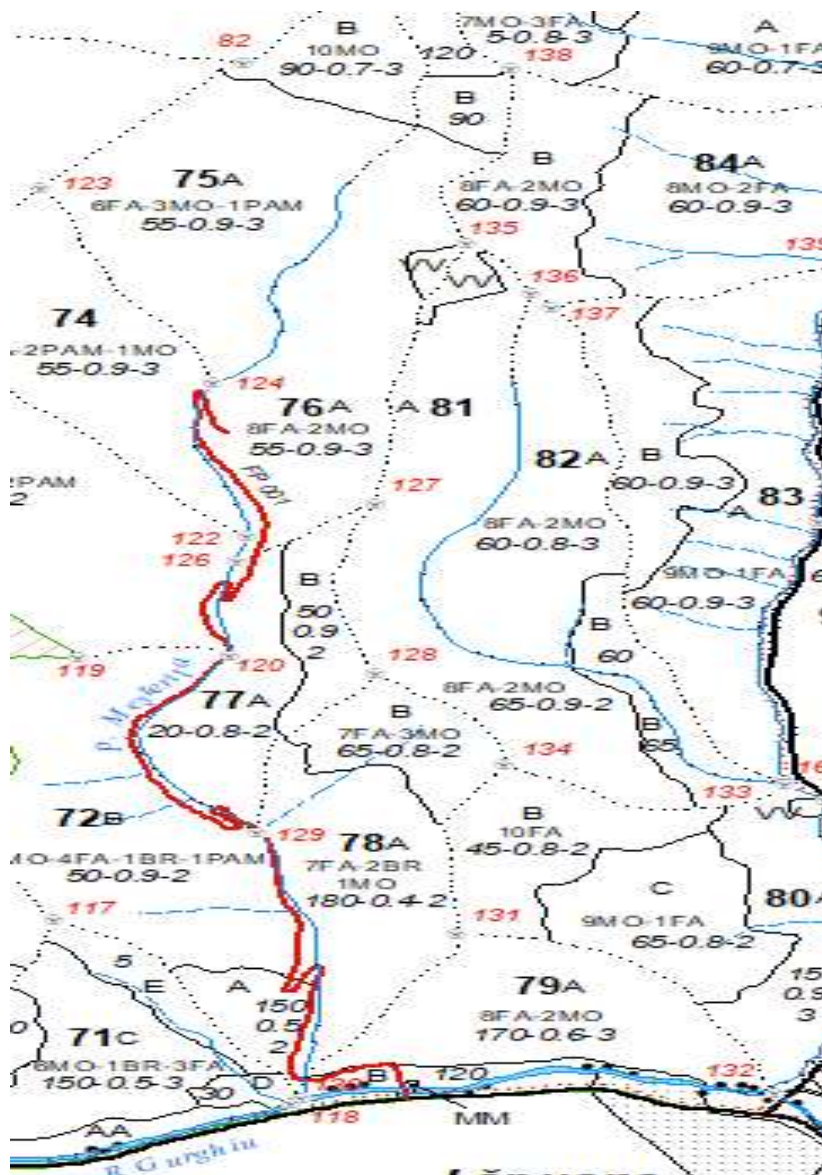

### Schița partizii

Număr A.P.V. FOND	Număr A.P.V. SUMAL	U.P.	u.a.	Coordonate geografice punct parchet		Coordonate geografice punct platformă primară	
				Latitudine	Longitudine	Latitudine	Longitudine
352	2500166200660	V	76A	46.784378	25.206360	46.784378	25.206360

- Suprafata parchetului
- Căi de acces existente
- Platforma primara