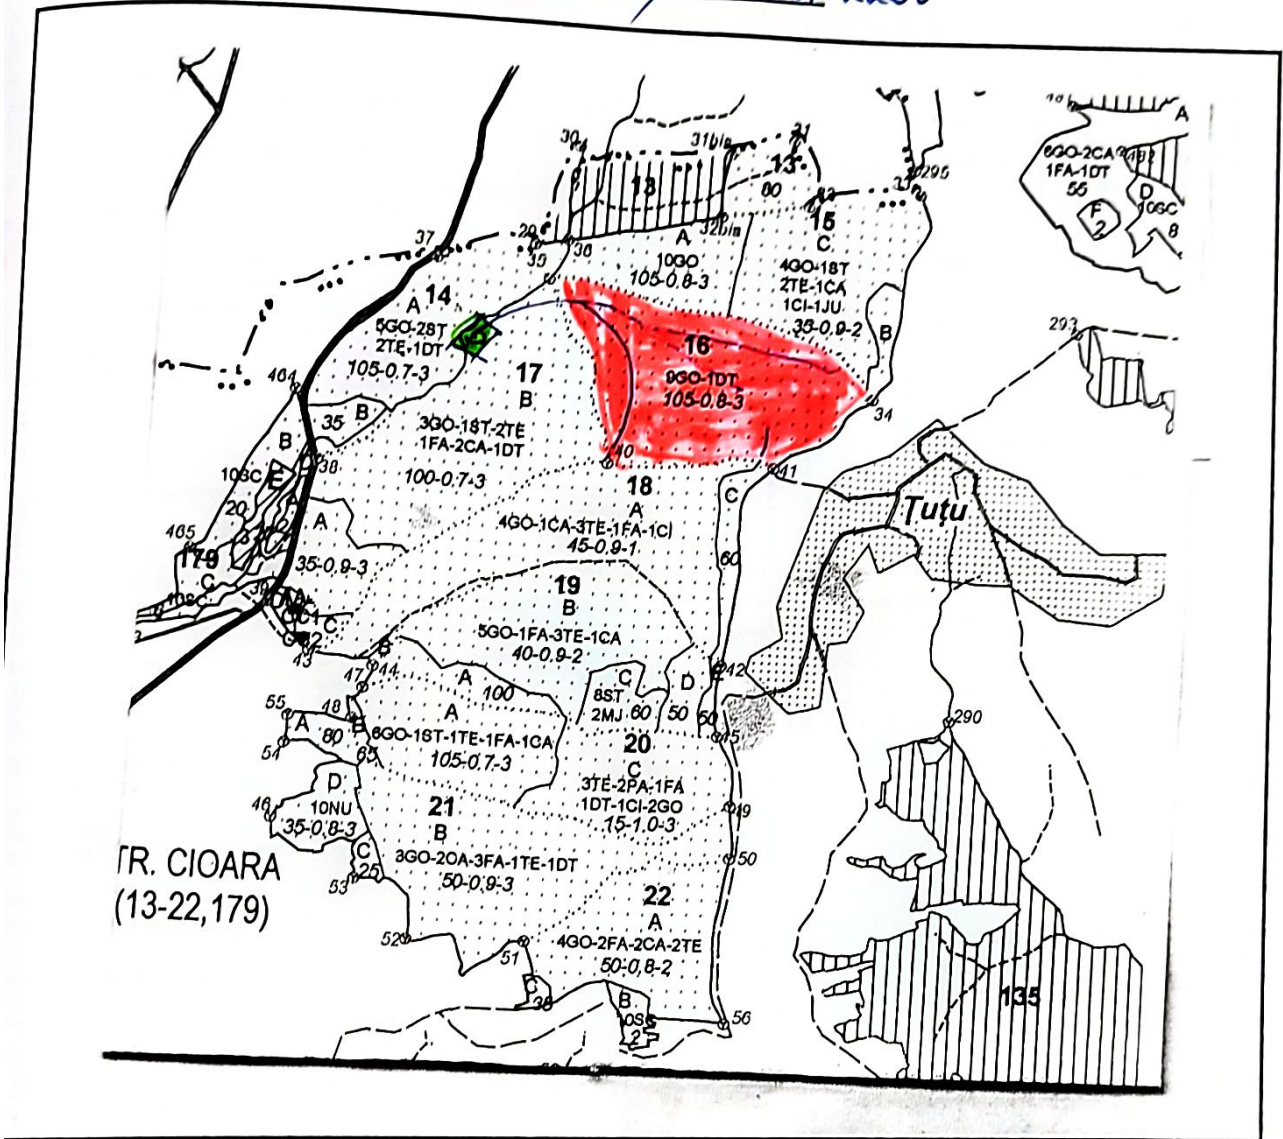

SCHITA PARCHETULUI
 SI A PLATFORMEI PRIMARE

Unitatea de productie
 Unitatea amenajistica

D. Hovasca

16

PARTIDA : 745/2400/26102200

LEGENDA :

- Suprafata parchet
- Platforma primara
- Drum auto
- Cal scos - aproplat

Delegat marcare

Coordonate

Parchet	Platforma primara
46 17 91 91	46 12 90 91
27 26 32 60	27 25 49 28

Titular canton