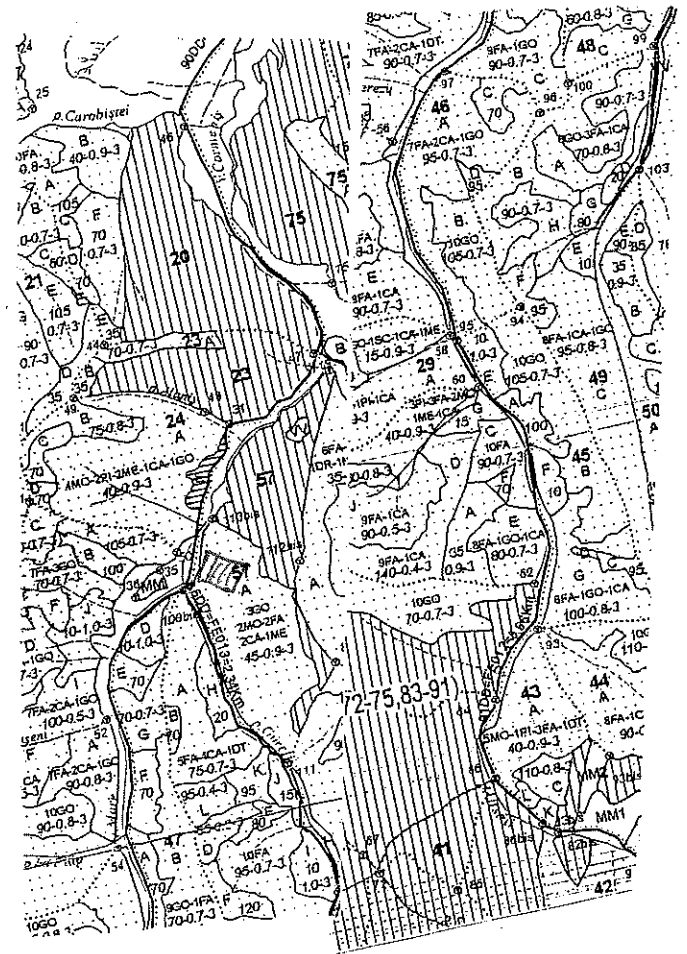

DIRECTIA SILVICA SALAJ
OCOLUL SILVIC ILEANDA

SCHITA PARCHETULUI

Parchetul 2600259100060 amplasat in UP VII Cormenis, ua 90 D, 91 D
Suprafata 4.12 Ha

Coordonate parchet: Lat -47.305744
Long. -23.513202

- Suprafata parchet
- Platforme primare

Coordonate platforma primara: Lat. - 47.318072
Long. -23.519552

Nota: platforma primara este in fond forestier.

Intocmit
Ing. Korman Ioan