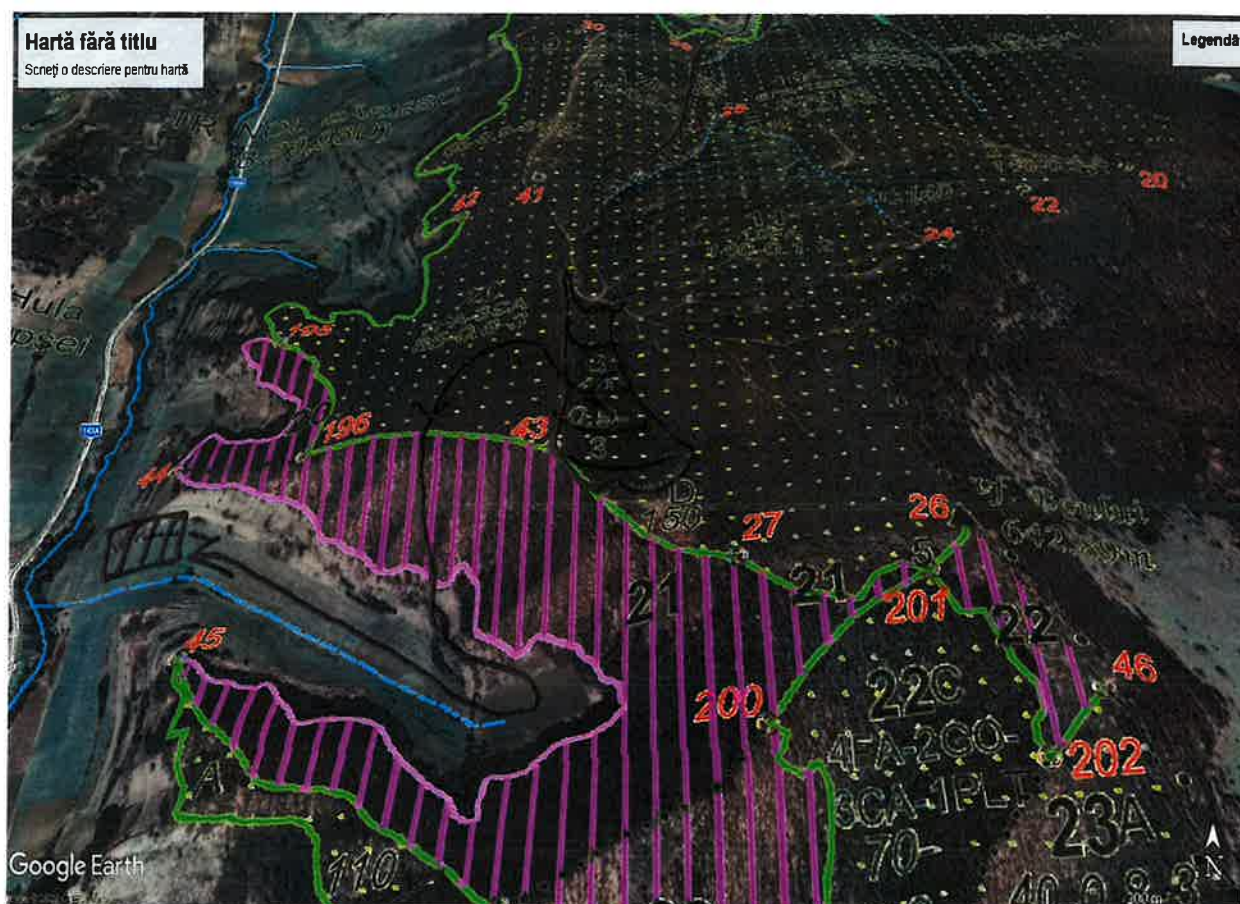

## Schita parchetului

Partida nr. 2225 denumirea VF BOULUI

UP nr. III denumire NOU SĂSESC

u. a. 12B.

Cantonul nr. 15 denumirea Rondopa.

- limita parchet 
- dr. scos – apropiat 
- platforma primara 
- borna O

Coordonate:

Parchet: - lat: 46. 12 15 54

- long. 24. 60 87 35

Rampa: - lat. 46. 12 15 52

- long. 24. 53 78 25