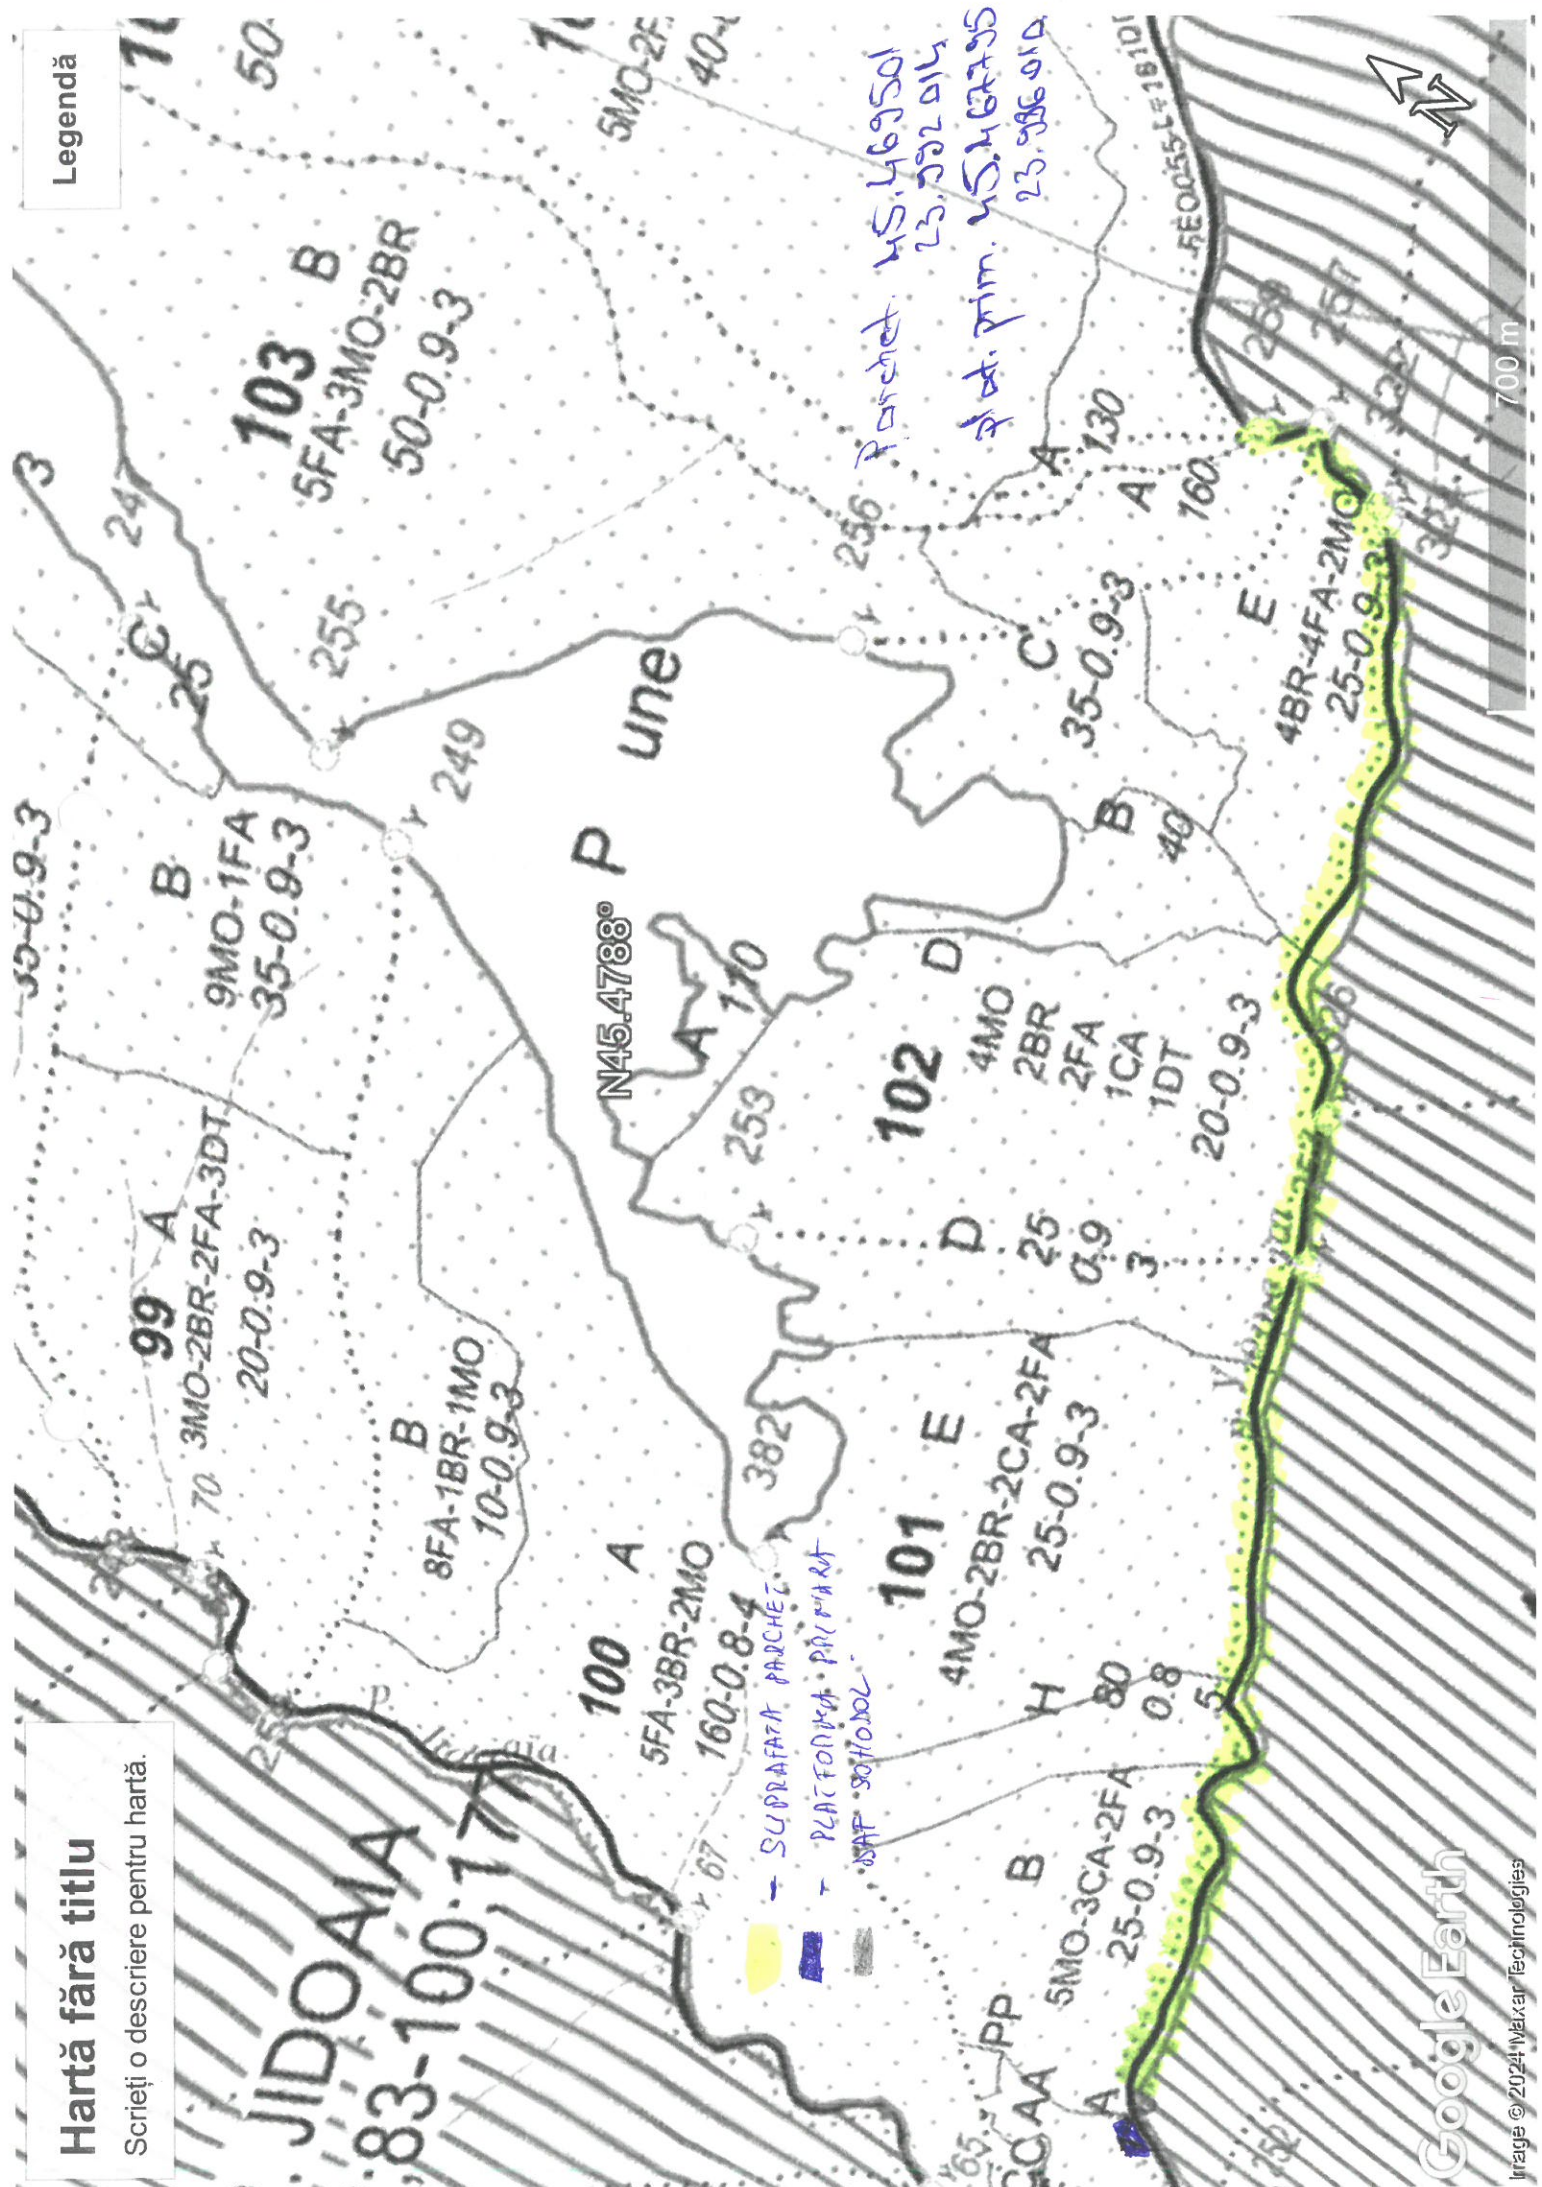

Hartă fără titlu

Scrieți o descriere pentru hartă.

Legendă

Parcela: 45.469501
23.592.014
plot prim. 45.467795
23.596.014

— SUPRAFAȚA PARCHEZ
+ PLĂTINDUKA PĂRĂRAT
USAF ȘOFODOL