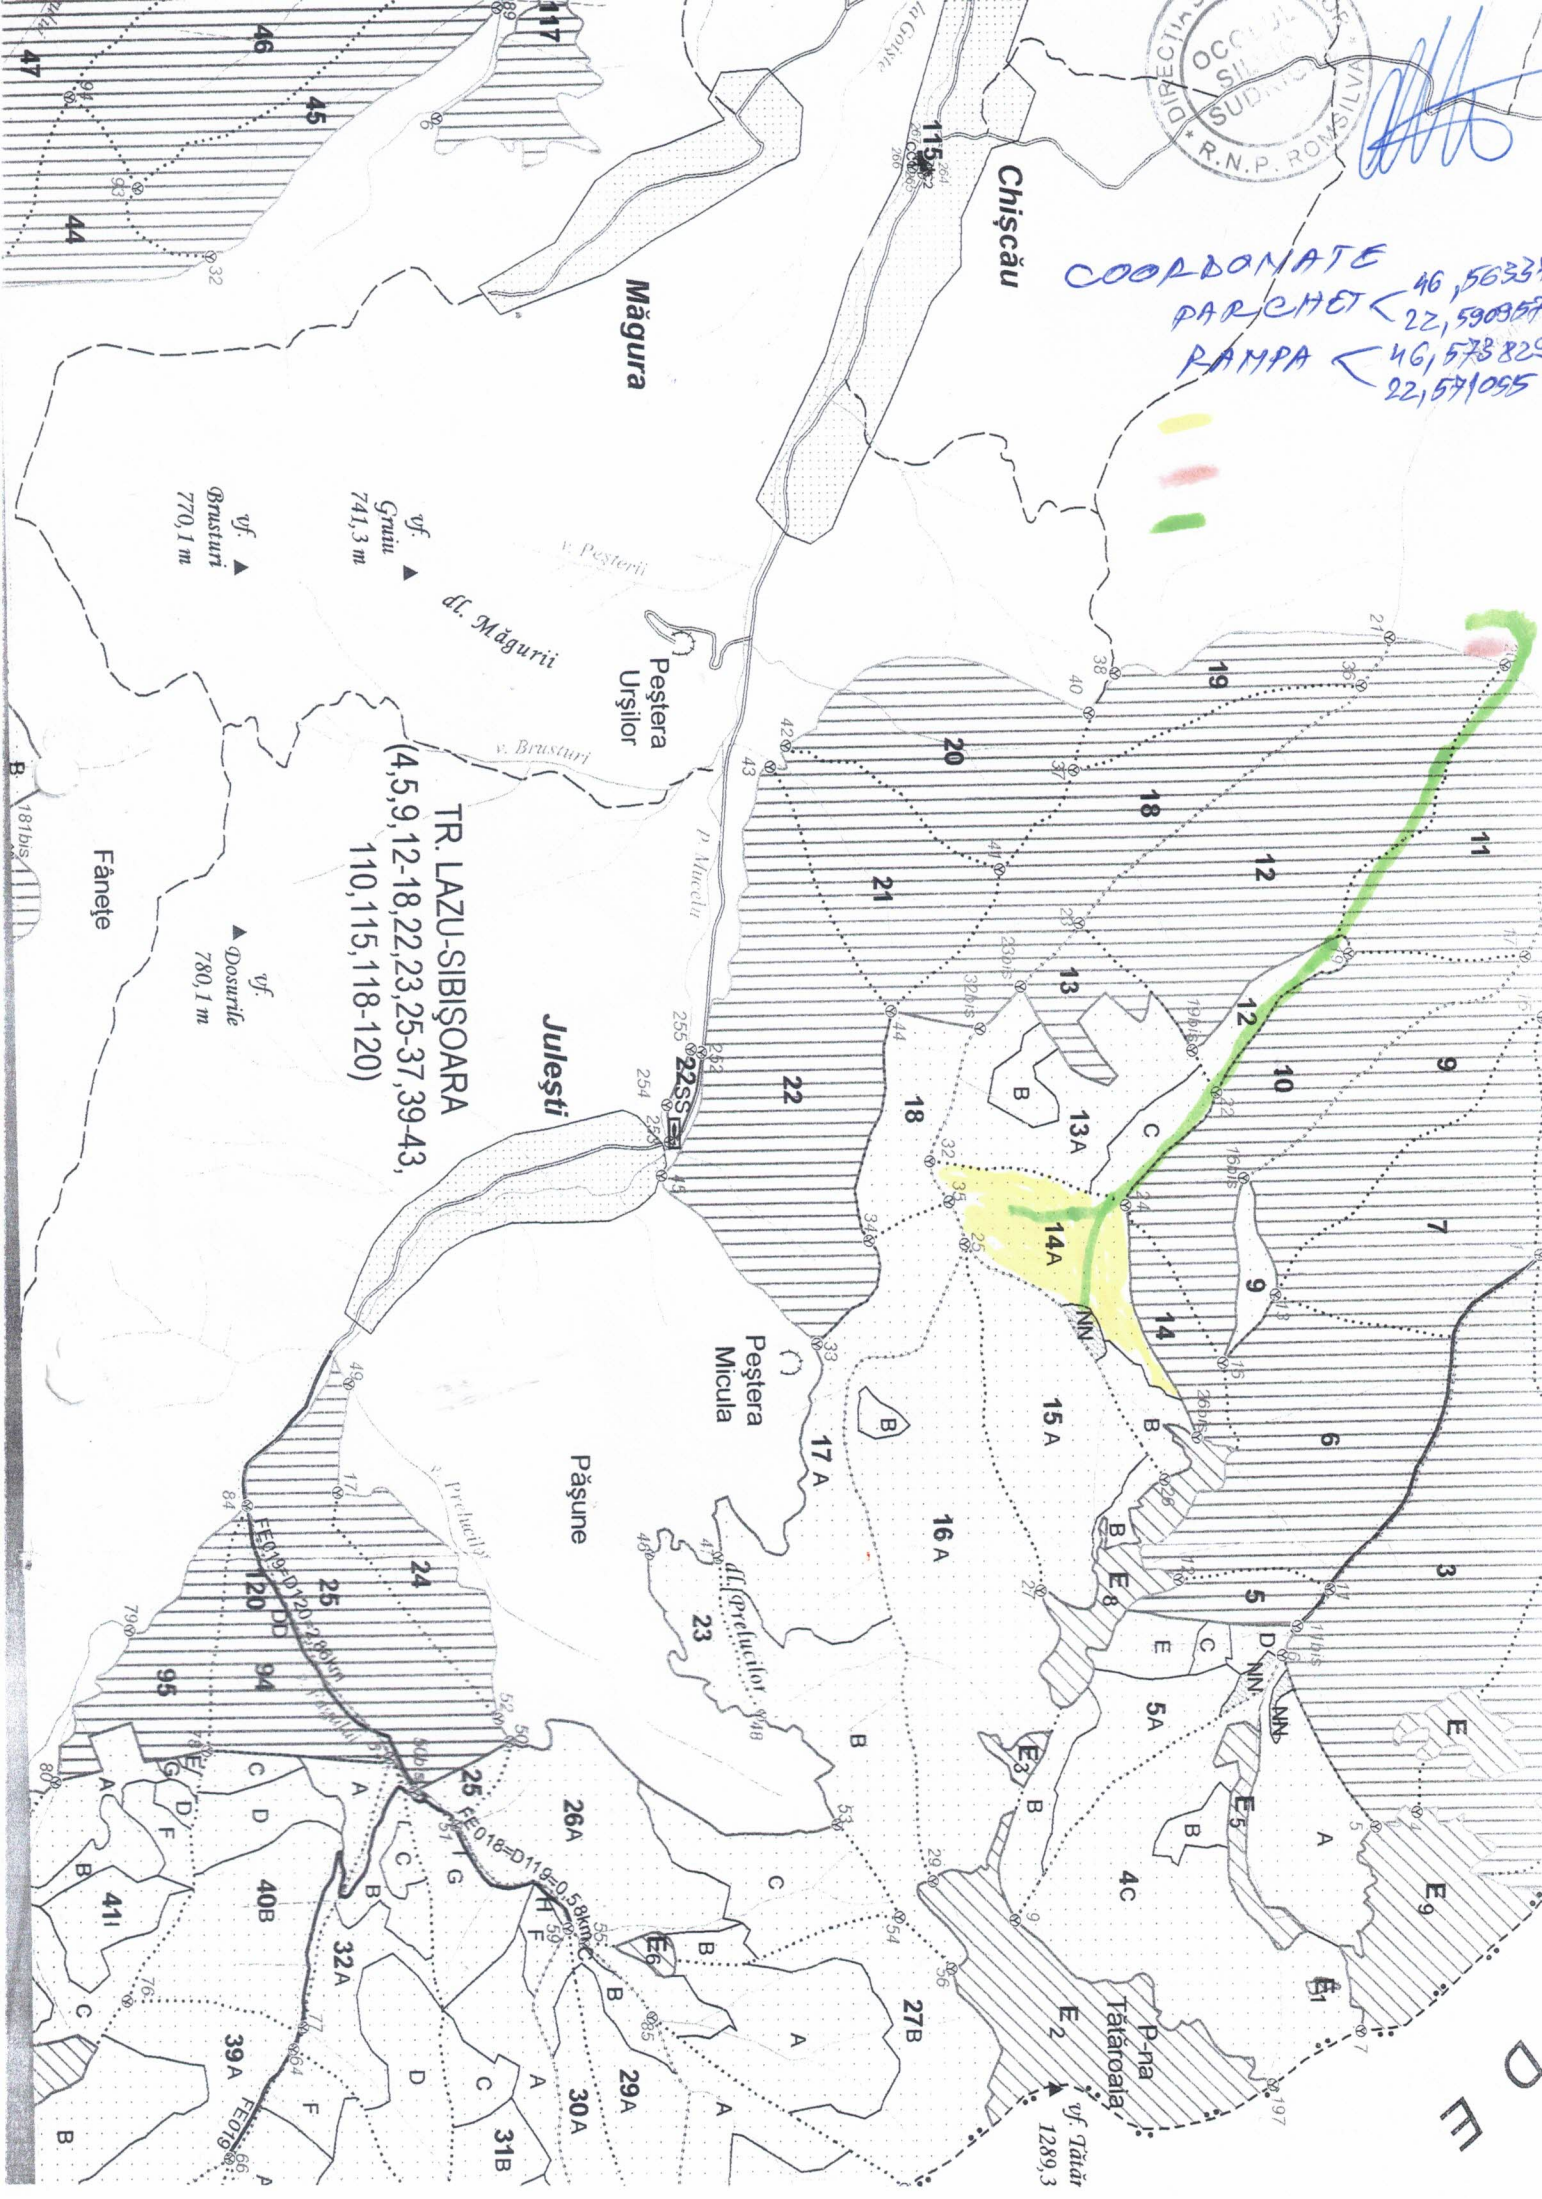

COORDONATE
PARCHET ← 46,5633
22,590957
RAMPA ← 46,578825
22,571055

TR. LAZU-SIBIȘOARA
(4,5,9,12-18,22,23,25-37,39-43,
110,115,118-120)

Chișcău

Măgura

Julești

Pașune

uf. Tătăr
1289,3

uf. Brusturi
770,1 m

uf. Grâu
741,3 m

uf. Dosurle
780,1 m

Fânețe

Peștera Urșilor

Peștera Micula

P-na Tătaroaia

dl. Măguri

v. Brusturi

P. Micu

dl. Productor

44
45
46
47

D
E