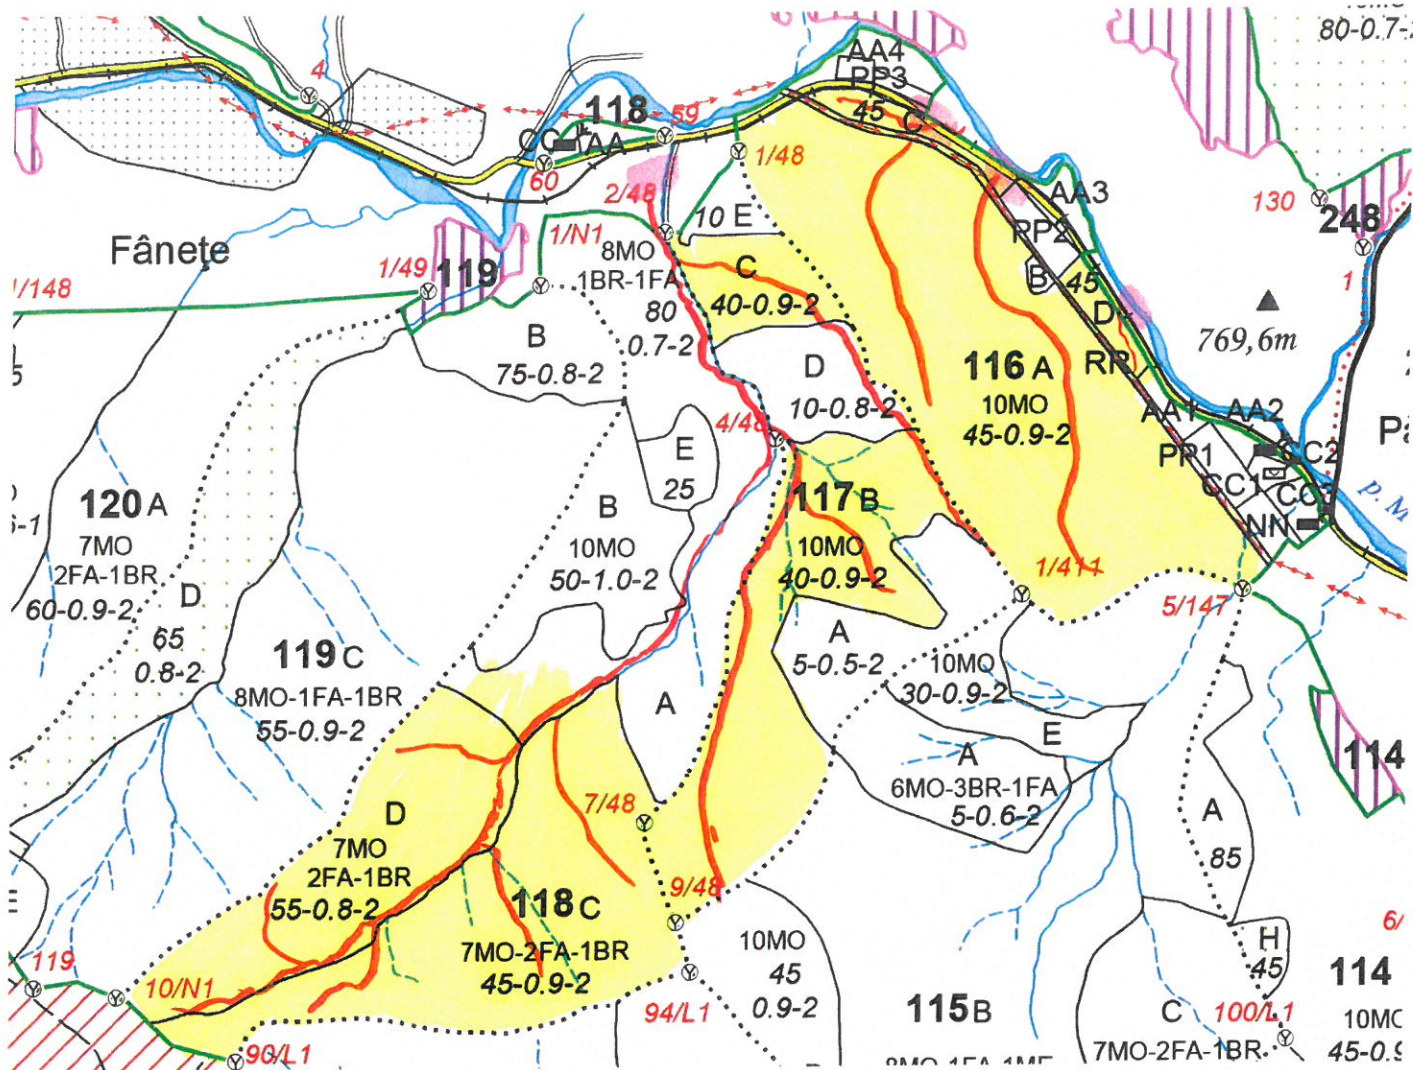

SCHIȚA PARCHETULUI

PARTIDA: 1247 / 2400029201020

Denumire parchet: Oglinda

U.P.: III / Rașca

u.a.: 116 A, C, D, 117 B, C, 118 C, D

LEGENDĂ

- Limită de parcelă B
- Limită și indicativ de subparcelă ————— B
- Bornă parcelară ————— B
- Drum autoforestier —————
- Suprafața parchetului [Yellow Box]
- Căi de colectare pt. adunat [Red Arrow]
- Căi de colectare pt. scos-apropiat [Red Arrow]
- Limită de poștașă [Dotted Line]
- Platformă primară [Pink Box]
- Pârâu [Blue Line]
- Podet din lemn traversare parau [Blue Line]

Coordonate GPS parchet:

N: 47.757314 E: 25.493008
 N: 47.753929 E: 25.489270
 N: 47.748155 E: 25.482964

Coordonate GPS platforma primara:

N: 47.754987 E: 25.500030
 N: 47.759499 E: 25.484811

ÎNTOCMIT:

Data: 24.05.2024