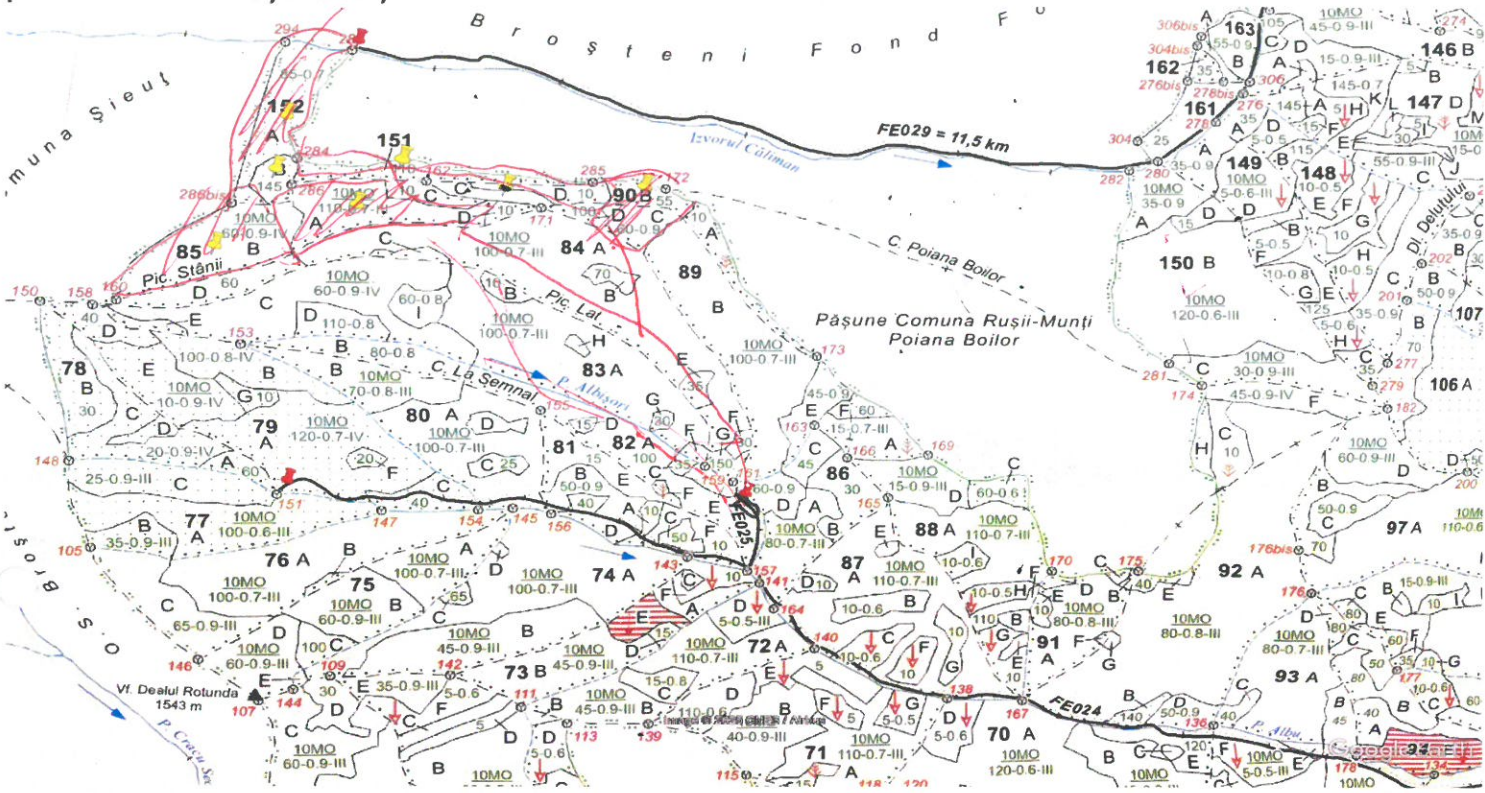

SCHIȚA PARCHETULUI

PARTIDA 6711/2500029401850
Denumire 6711-PRIMĂRIA
parchet RUSII MUNȚI

Ū.P.X Drăgoiasa
u.a.85A,85B,90B,90C,151,152A,152B

LEGENDĂ

Limită de parcelă	u.a.	Coordonate GPS parchet :	
Limită și indicativ de subparcelă	7B 7C	85A	47.148348°	25.338110°
Bornă parcelară	135 	85B	47.146964°	25.332432°
Drum auto forestier		90B	47.149097°	25.349979°
Suprafața parchetului		90C	47.148998°	25.344200°
Căi de colectare pt. adunat		151	47.149849°	25.339912°
Căi de colectare pt. scos-apropiat (D.T.)		152A	47.151326°	25.335192°
Limită de poștață		152B	47.149524°	25.334823°
Platformă primară		Coordonate GPS platformă primară		
Pârâu		79A	47.139217°	25.335127°
Podet din lemn traversare pârâu		82A	47.138694°	25.354305°
		152A	47.153929°	25.338063°

O.S. Broșteni deține DA NU teren aferent platformei primare

Data,
16.06.2025

ÎNTOCMIT

Thn. Cicu Dănuț 