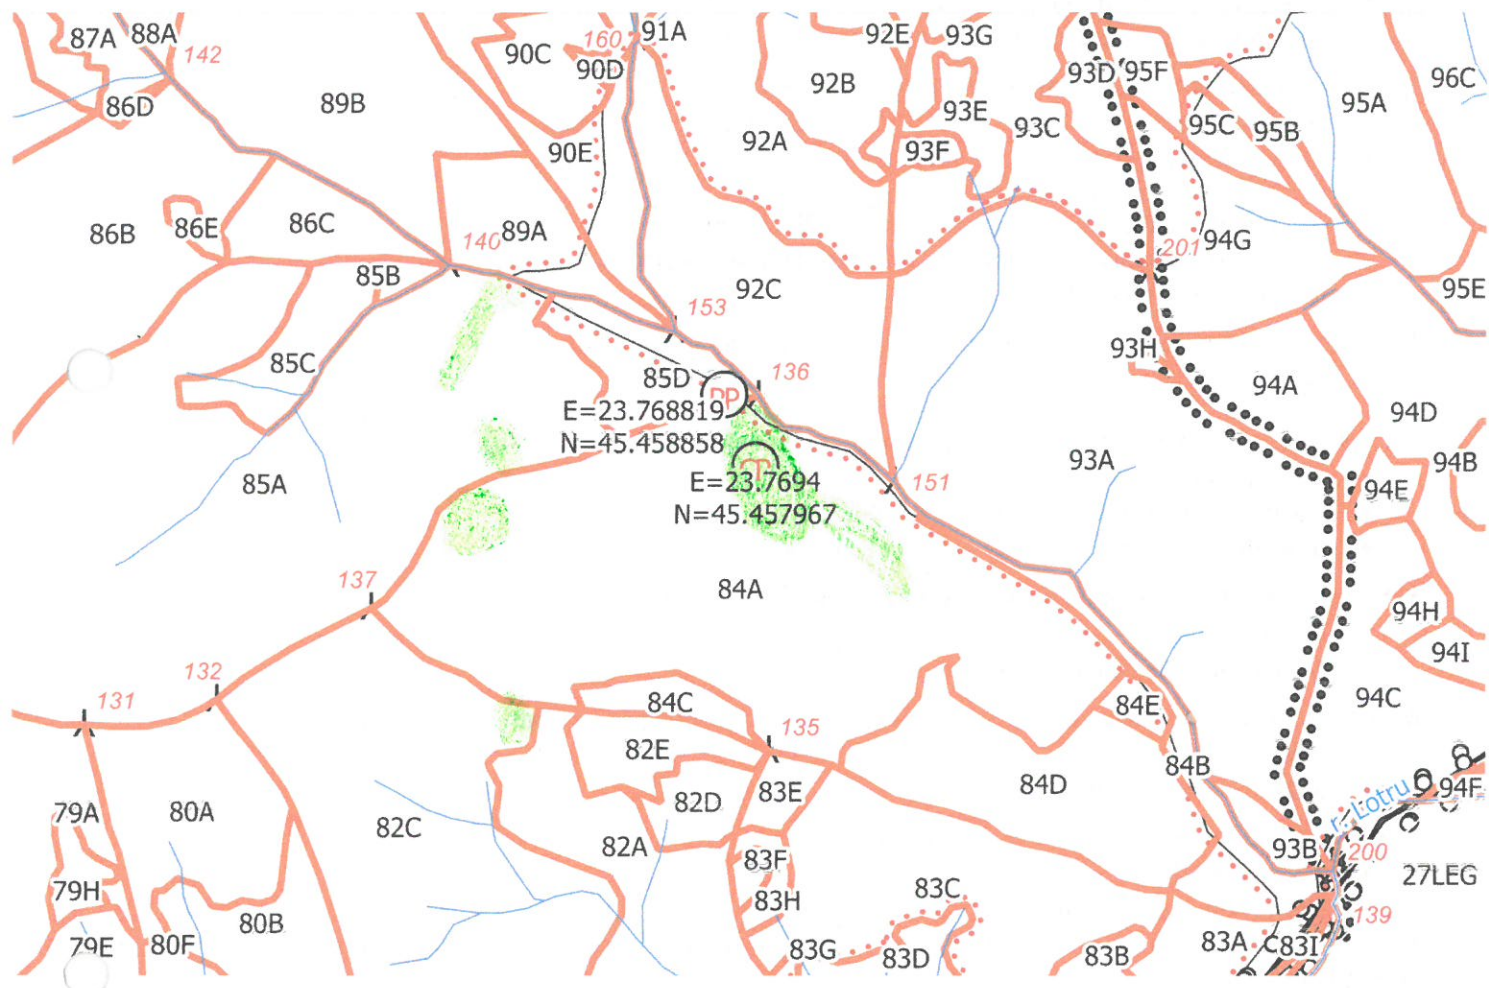

SCHITA PARCHETULUI DIRECTIA SILVICA VALCEA OCOLUL SILVIC VOINEASA

U.P. VI Sărăciune, U.A. 84A, 85A, 82C.

nr. 44 **SUMAL** 2400156700590

LEGENDA

- | | | |
|-------------|-------------------------------------|--------------------------------|
| amenajament | drumuri_arc | parc_arc |
| — ape_arc | Drum forestier existent | — Limita subparcela |
| ▲ borne | — Drum national | Limita parcela |
| ■ ape_poly | ○ ○ Retea electrica inalta tensiune | — Limita fond forestier stat |
| | | — Limita fond forestier privat |

Tip puncte	X_EST	Y_NORD
centru_parchet	23.7694	45.457967
platforma_primara	23.768819	45.458858

Accesibilitate
501-1000 m

St Natura 2000
Frumosa

Parchetul se situeaza/nu se situeaza in cadrul unei arii naturale protejate
Cale de colectare trec/nu trec prin proprietati particulare.