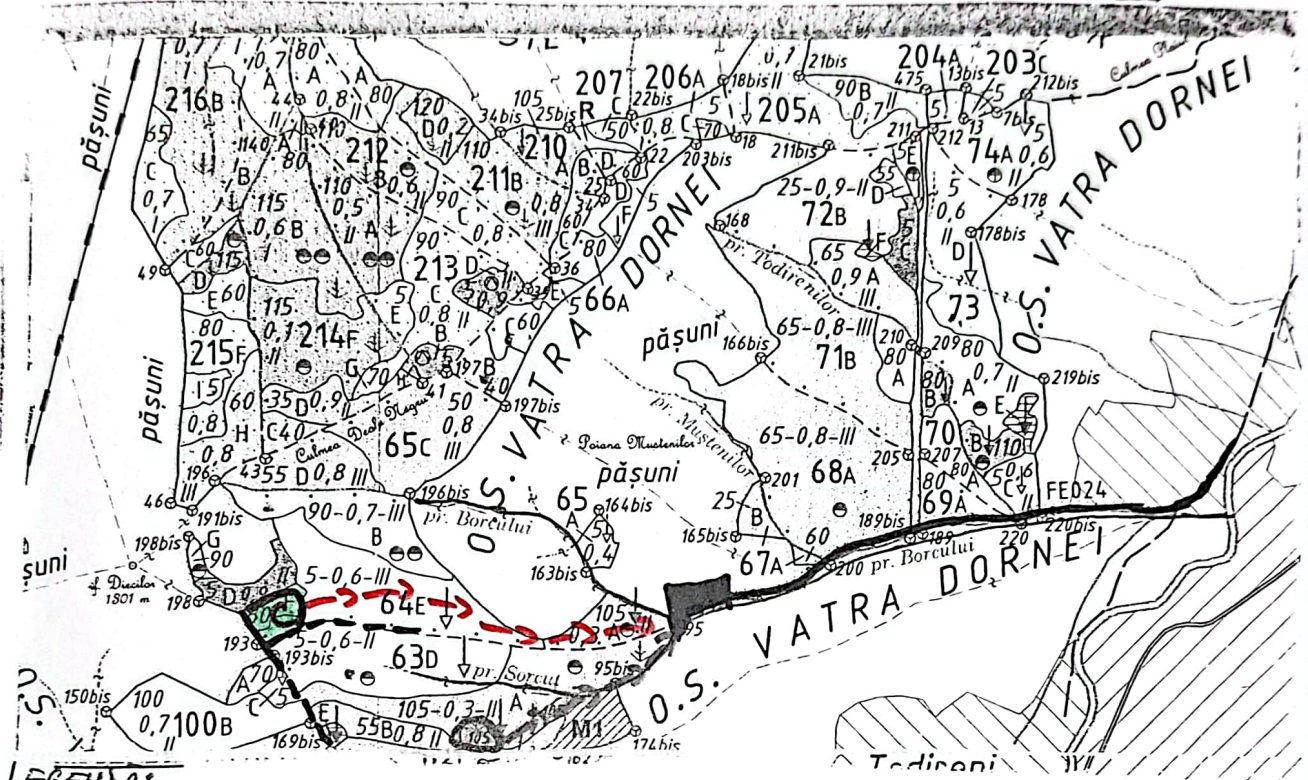

SCHIȚA PARCHETULUI

PARTIDA 10005/2400029703750

UP I Vatra Dornei

Denumire parchet Borcut

na. 64C

LEGENA:

Limită de parcelă

Limită și indicativ de subparcelă

Bornă parcelară

Drum autoforestier DAF. Borcut

Suprafata parchetului

Coordonate GPS parchet: $\begin{cases} 47.315240 \\ 25.358664 \end{cases}$

Căi de colectare pt. adunat

Căi de colectare pt. scos-apropiat

Limită de poștă

Platformă primară

Coordonate GPS platforma primara: $\begin{cases} 47.315563 \\ 25.359634 \end{cases}$

Pârâu P. Borcut

Podet din lemn traversare parau

ÎNTOCMIT,

Nume prenume, data
Păd. Acățarii Varile