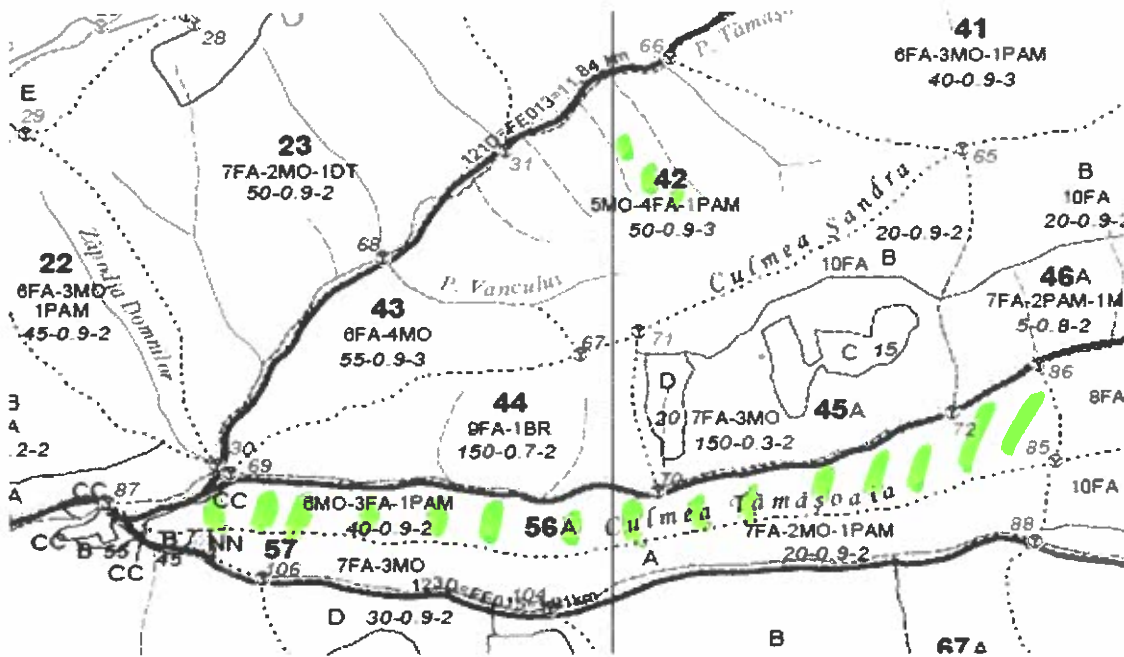

Schita partizii

Număr A.P.V. FOND	Număr A.P.V. SUMAL	U.P.	u.a.	Coordonate geografice punct parchet		Coordonate geografice punct platformă primară	
				Latitudine	Longitudine	Latitudine	Longitudine
288	2400166201060	3	42, 56A	46.803575	25.061310		

-  - Suprafata parchetului
-  - Cai de acces existente
-  - Platforma primara