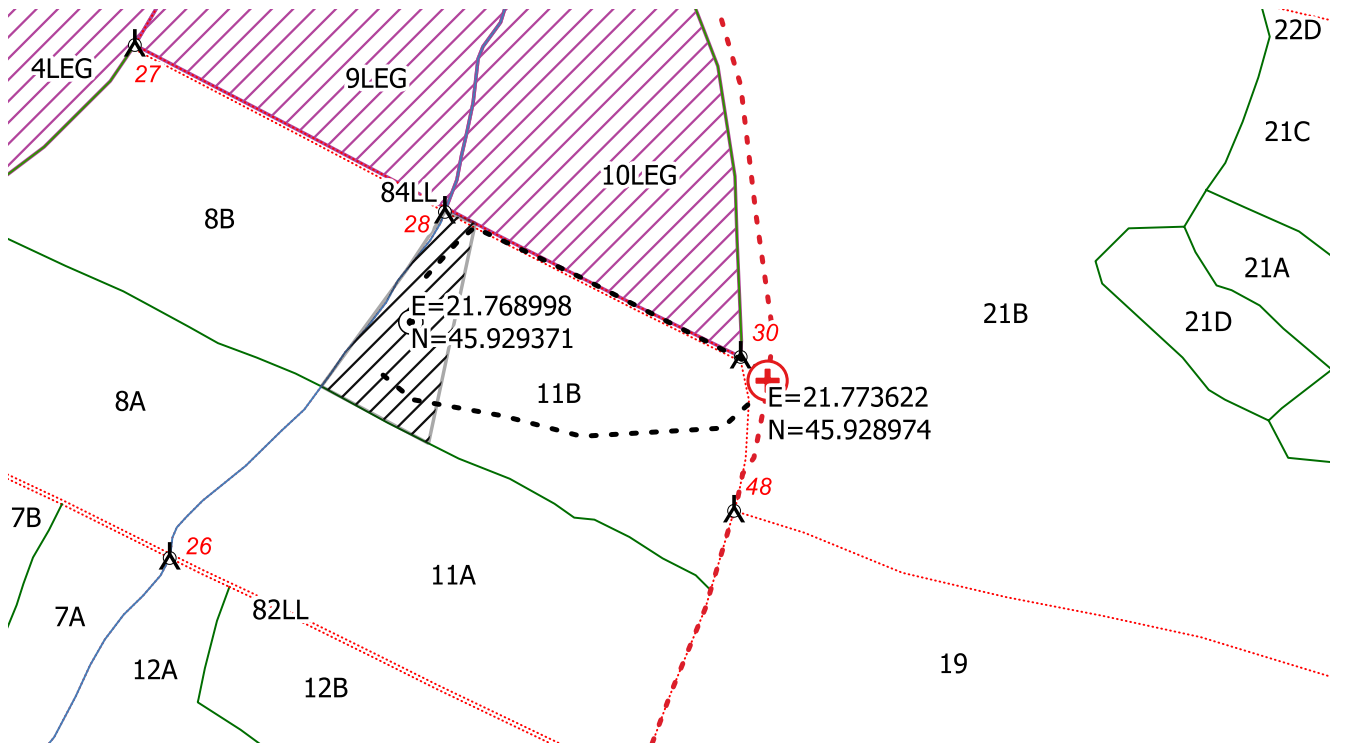

DIRECȚIA SILVICĂ ARAD
OCOLUL SILVIC LIPOVA
SCHIȚA PARCHETULUI
Partida nr. 1197 / 2300238300290
U.P. VI, u.a. 11B%

Contează pentru viitor!

Legenda

- ⊙ centru parchet
- ⊕ platforma primara
- - - drum tractor existent [2]
- ▨ delimitare_parchet
- ▲ borne
- ape
- - - Drum forestier necesar
- Limita subparcela
- ⋯ Limita parcela
- Limita fond forestier stat
- ▨ parc_poly
- ▨ retrocedate

tip	X_EST	Y_NORD
centru parchet	21.768998	45.929371
platforma primara	21.773622	45.928974

Resp. fond forestier,
ing. Mitruș Mihai