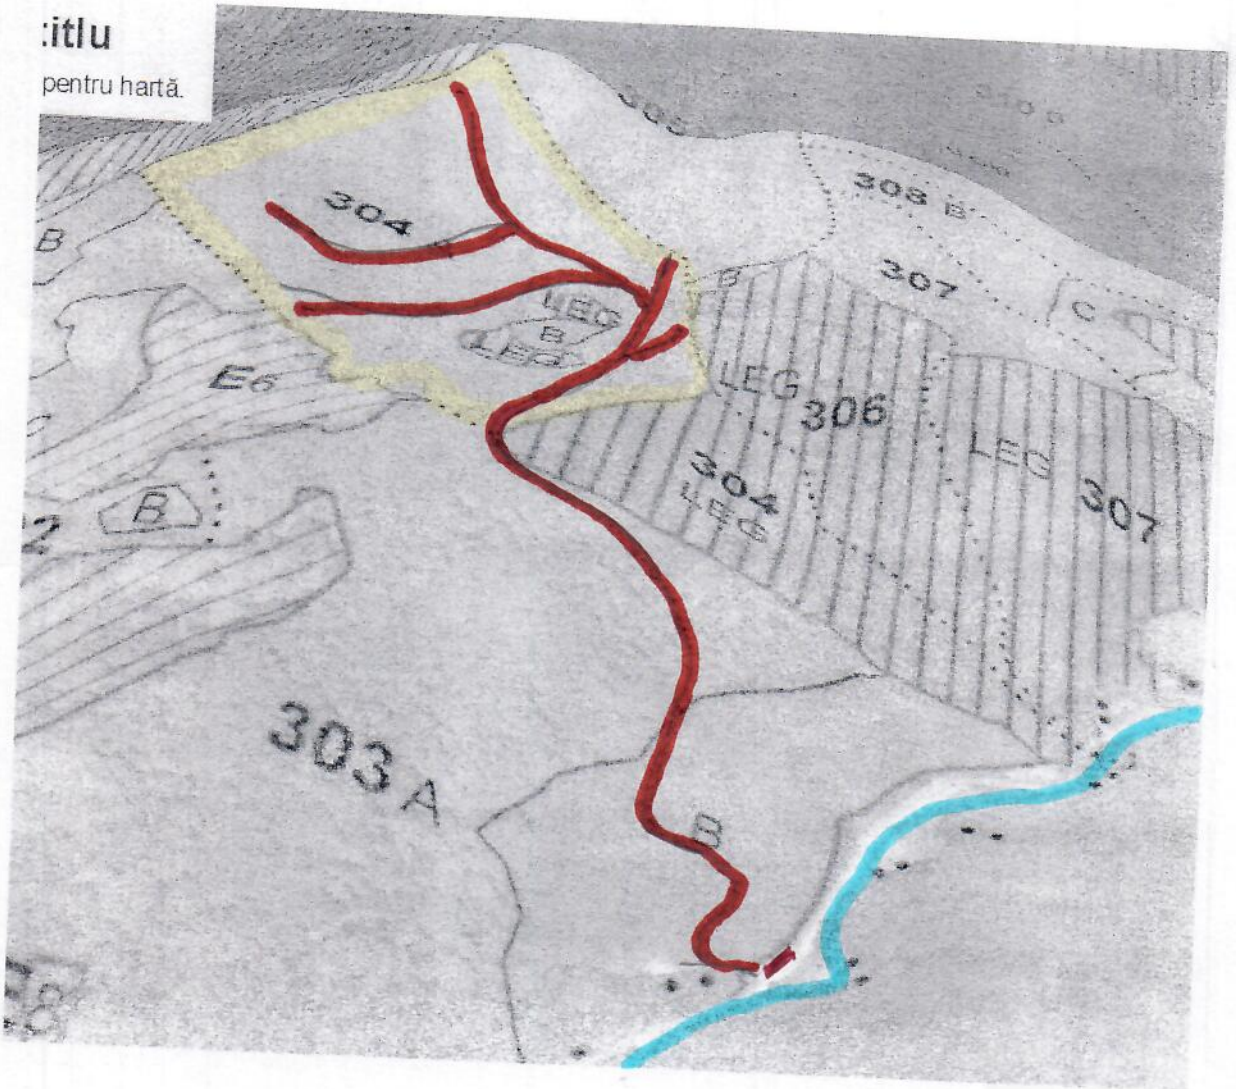

Partida. 79 S.  
U.P. IV - Gramatică  
u.a. 304 A.

2300183301730

titlu  
pentru hartă.

-  - Platformă primară.
-  - Pârâul Copeca.
-  - Drum. de coastă apropiat.
-  - Suprafata pachetului.

Coordonate Platformă Primară  
N - 45.494.808  
E - 26.275.080.

Coordonate Pachet  
N - 45.503.513  
E - 26.264.124.

îmbocnă