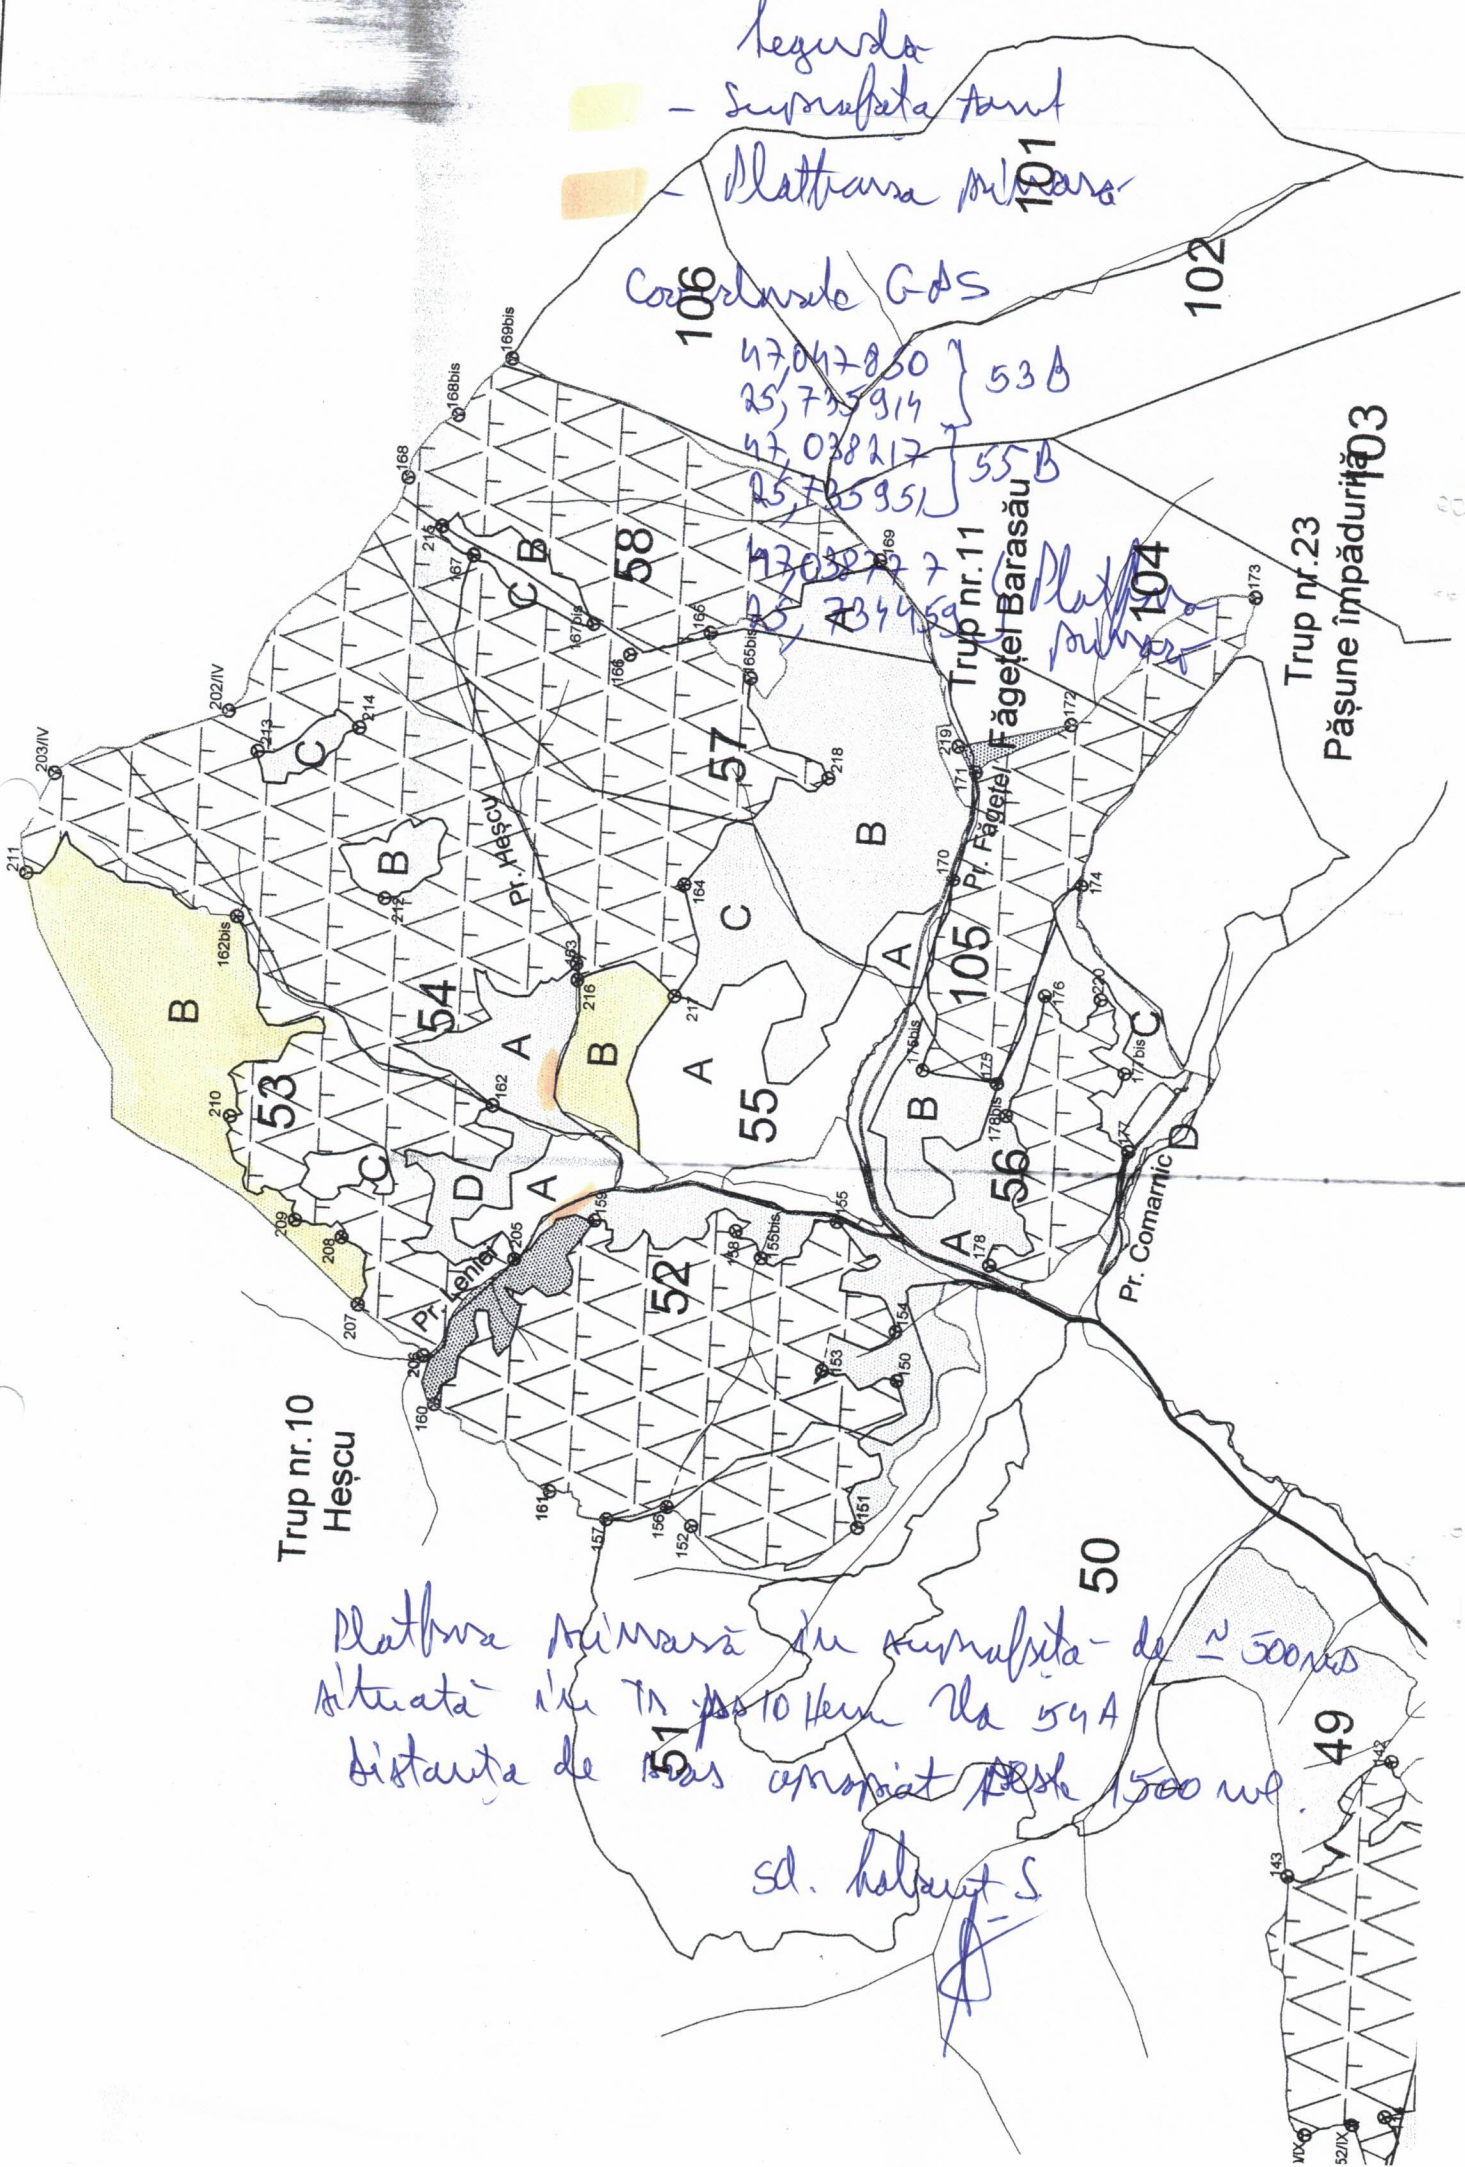

legenda  
 - suprafața țării  
 - platforma micșorată

Corcovele GDS

47,047850 } 53A  
 25,735914 }  
 47,038217 } 55A  
 25,735951 }  
 47,038217 }  
 25,734459 }

Trup nr. 10  
 Heșcu

Trup nr. 11  
 Făgețel Barasău

Trup nr. 23  
 Pășune împădurită

Platforma micșorată în suprafața - de ~ 500ms  
 situată în TA pe teren la 54A  
 distanța de mas apropiat este 1500 m  
 sd. halbur S

106  
 52IX  
 143  
 142